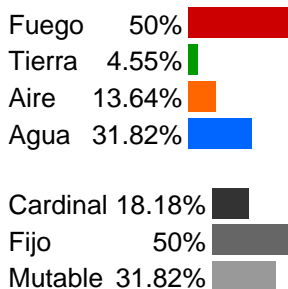

Carta natal

William Dieterle

15/07/1893 22:00:00 (CET)

15/07/1893 21:00:00 UT

49:28:52N 08:26:07E

Tropical/geocéntrico

Carta eclíptica

Casas: Placidus

ARMC: 257°22'0.38208"

carta-natal.es

Generalidades

Casas (Placidus)

C 1 (AC)	♈	03°00'37"
C 2	♉	27°54'19"
C 3	♊	27°53'20"
C 4	♋	18°22'52"
C 5	♌	06°41'29"
C 6	♍	27°52'57"
C 7	♎	03°00'37"
C 8	♏	27°54'19"
C 9	♐	27°53'20"
C 10 (MC)	♑	18°22'52"
C 11	♒	06°41'29"
C 12	♓	27°52'57"

Planetas

☉	♍	23°30'46"	5
☾	♍	25°16'45"	6
☿	♏	19°29'28"	6
♀	♍	13°34'40"	6
♂	♏	09°56'58"	6
♃	♊	25°04'37"	2 » 3
♄	♐	07°11'15"	7
♅	♎	06°37'42"E	8
♆	♋	12°33'24"	3
♇	♋	10°16'33"	3

Aspectos

☉	60°	♋	1.56° (A)
☾	0°	♀	5.79° (S)
☾	90°	♋	0.2° (S)
♀	0°	♀	5.91° (A)
♀	90°	♋	5.59° (A)
♀	0°	♂	3.63° (S)
♀	60°	♃	1.02° (S)
♀	60°	♁	3.3° (S)
♂	60°	♄	2.76° (S)
♂	90°	♅	3.32° (S)
♂	60°	♃	2.61° (A)
♂	60°	♁	0.33° (A)
♄	30°	♅	0.56° (S)
♄	120°	♃	5.37° (A)
♄	120°	♁	3.09° (A)