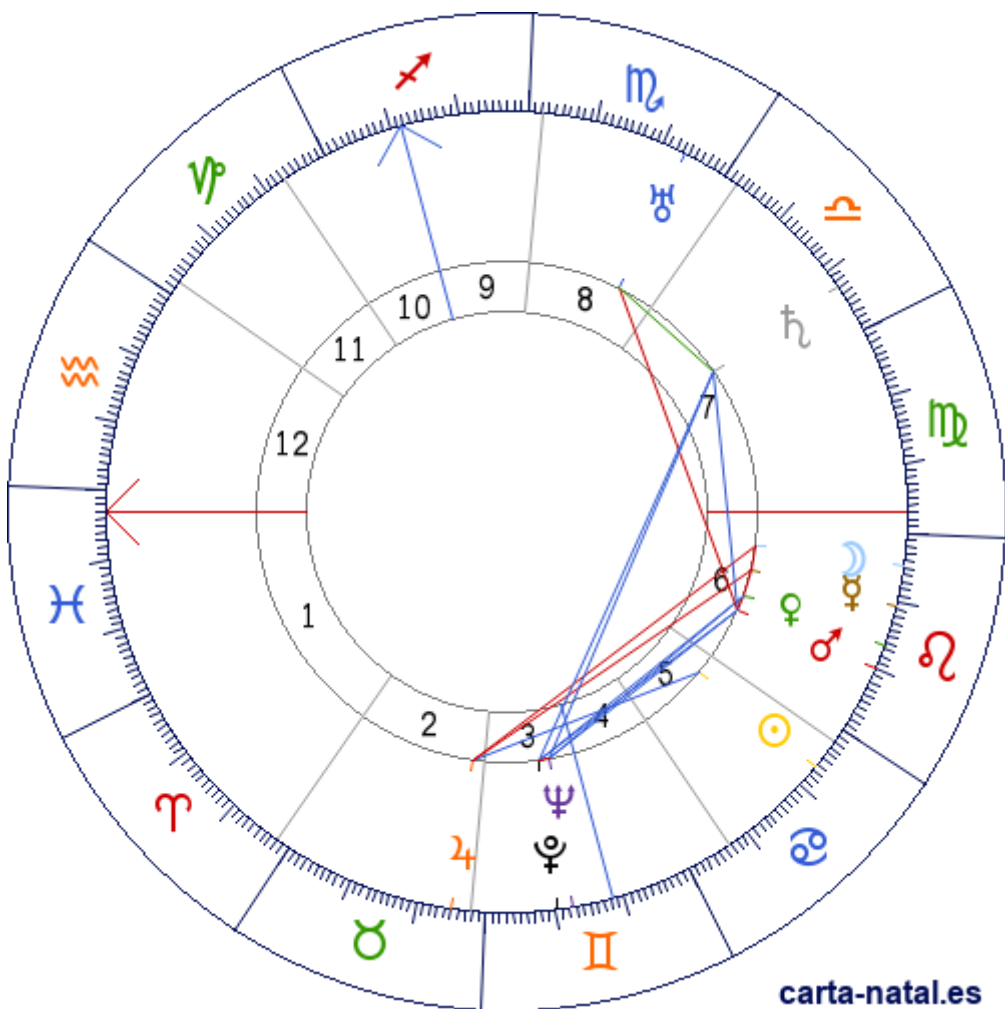

Carta natal

William Dieterle

15/07/1893 22:00:00 (CET)

15/07/1893 21:00:00 UT

49:28:52N 08:26:07E

Tropical/geocéntrico

Carta eclíptica

Casas: Placidus

ARMC: 257°22'0.38208"

carta-natal.es

Generalidades

Casas (Placidus)

C 1 (AC)	♈	03°00'37"
C 2	♉	27°54'19"
C 3	♊	27°53'20"
C 4	♋	18°22'52"
C 5	♌	06°41'29"
C 6	♍	27°52'57"
C 7	♎	03°00'37"
C 8	♏	27°54'19"
C 9	♐	27°53'20"
C 10 (MC)	♑	18°22'52"
C 11	♒	06°41'29"
C 12	♓	27°52'57"

Planetas

☉	♍	23°30'46"	5
☾	♍	25°16'45"	6
☿	♏	19°29'28"	6
♀	♍	13°34'40"	6
♂	♏	09°56'58"	6
♃	♊	25°04'37"	2 » 3
♄	♐	07°11'15"	7
♅	♎	06°37'42"E	8
♆	♋	12°33'24"	3
♇	♋	10°16'33"	3

Aspectos

☉	60°	♋	1.56° (A)
☾	0°	♀	5.79° (S)
☾	90°	♋	0.2° (S)
♀	0°	♀	5.91° (A)
♀	90°	♋	5.59° (A)
♀	0°	♂	3.63° (S)
♀	60°	♃	1.02° (S)
♀	60°	♁	3.3° (S)
♂	60°	♄	2.76° (S)
♂	90°	♅	3.32° (S)
♂	60°	♃	2.61° (A)
♂	60°	♁	0.33° (A)
♄	30°	♅	0.56° (S)
♄	120°	♃	5.37° (A)
♄	120°	♁	3.09° (A)

0°

2.28° (S)
