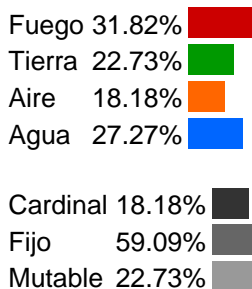

Carta natal

Eunice Odio

18/10/1919 07:00:00 (LMT)
18/10/1919 12:36:20 UT

09:56:00N 84:05:00W

Tropical/geocéntrico
Carta eclíptica
Casas: Placidus

ARMC: 130°56'58.84224"

carta-natal.es

Generalidades

Casas (Placidus)

C 1 (AC)	♎	10°40'35"
C 2	♈	09°53'57"
C 3	♏	08°44'39"
C 4	♍	08°31'22"
C 5	♊	09°52'06"
C 6	♉	11°20'23"
C 7	♌	10°40'35"
C 8	♈	09°53'57"
C 9	♎	08°44'39"
C 10 (MC)	♏	08°31'22"
C 11	♏	09°52'06"
C 12	♈	11°20'23"

Planetas

☉	♎	24°04'52"	12
☾	♏	22°45'45"	10
♀	♎	08°04'53"	12 » 1
♀	♏	14°40'22"	11
♂	♏	05°03'54"	10
♃	♏	14°41'06"	10
♄	♏	08°01'53"	10 » 11
♅	♍	27°57'01"R	4
♆	♏	11°20'03"	10
♇	♎	07°45'49"R	8 » 9

Aspectos

☉	60°	☾	1.32° (A)
☉	120°	♅	3.87° (A)
☾	180°	♅	5.19° (A)
♀	60°	♂	3.02° (S)
♀	60°	♄	0.05° (S)
♀	90°	♆	3.25° (A)
♀	120°	♇	0.32° (S)
♀	90°	MC	0.44° (S)
♀	30°	♃	0.01° (A)
♀	0°	♄	6.64° (S)
♂	0°	♄	2.97° (A)
♂	180°	♅	7.11° (S)
♂	60°	♇	2.7° (A)
♃	0°	♆	3.35° (S)
♄	60°	♇	0.27° (S)