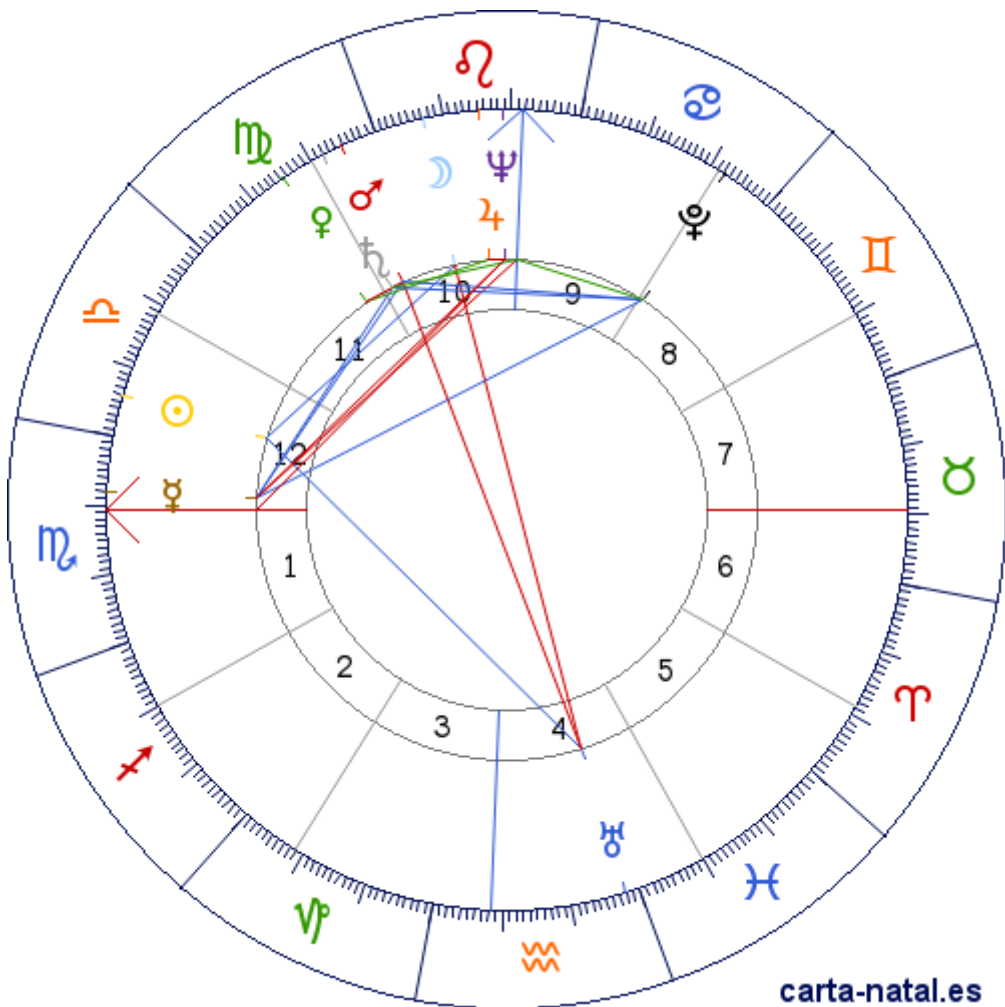

Carta natal

Eunice Odio

18/10/1919 07:00:00 (LMT)
18/10/1919 12:36:20 UT

09:56:00N 84:05:00W

Tropical/geocéntrico
Carta eclíptica
Casas: Placidus

ARMC: 130°56'58.84224"

carta-natal.es

Generalidades

Casas (Placidus)

C 1 (AC)	♎	10°40'35"
C 2	♈	09°53'57"
C 3	♏	08°44'39"
C 4	♍	08°31'22"
C 5	♊	09°52'06"
C 6	♉	11°20'23"
C 7	♌	10°40'35"
C 8	♈	09°53'57"
C 9	♎	08°44'39"
C 10 (MC)	♏	08°31'22"
C 11	♏	09°52'06"
C 12	♈	11°20'23"

Planetas

☉	♎	24°04'52"	12
☾	♏	22°45'45"	10
♀	♎	08°04'53"	12 » 1
♀	♏	14°40'22"	11
♂	♏	05°03'54"	10
♃	♏	14°41'06"	10
♄	♏	08°01'53"	10 » 11
♅	♍	27°57'01"R	4
♆	♏	11°20'03"	10
♇	♎	07°45'49"R	8 » 9

Aspectos

☉	60°	☾	1.32° (A)
☉	120°	♅	3.87° (A)
☾	180°	♅	5.19° (A)
♀	60°	♂	3.02° (S)
♀	60°	♄	0.05° (S)
♀	90°	♆	3.25° (A)
♀	120°	♇	0.32° (S)
♀	90°	MC	0.44° (S)
♀	30°	♃	0.01° (A)
♀	0°	♄	6.64° (S)
♂	0°	♄	2.97° (A)
♂	180°	♅	7.11° (S)
♂	60°	♇	2.7° (A)
♃	0°	♆	3.35° (S)
♄	60°	♇	0.27° (S)

♃	30°	MC	0.49° (S)
♃	90°	AC	0.66° (A)
♃	30°	MC	0.76° (S)