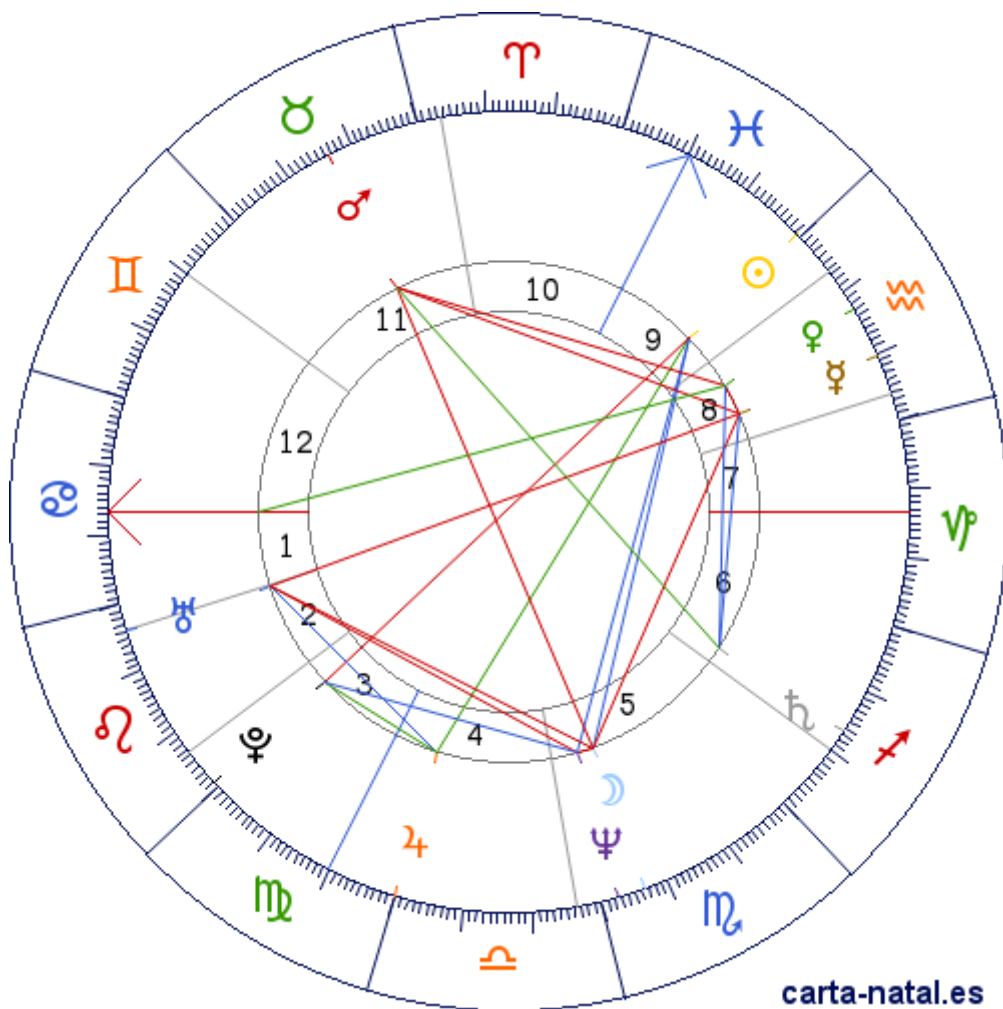

Carta natal

Falco

19/02/1957 13:20:00 (CET)
19/02/1957 12:20:00 UT

48:12:31N 16:22:19E

Tropical/geocéntrico
Carta eclíptica
Casas: Placidus

ARMC: 350°33'18.79488"

carta-natal.es

Generalidades

Casas (Placidus)

C 1 (AC)	♈	16°37'31"
C 2	♉	03°39'19"
C 3	♊	23°29'53"
C 4	♌	19°43'22"
C 5	♍	26°19'14"
C 6	♎	10°04'10"
C 7	♏	16°37'31"
C 8	♐	03°39'19"
C 9	♑	23°29'53"
C 10 (MC)	♒	19°43'22"
C 11	♓	26°19'14"
C 12	♈	10°04'10"

Planetas

☉	♈	00°36'12"	9
☾	♋	06°24'27"	5
☿	♊	09°37'34"	8
♀	♊	17°04'52"	8
♂	♈	13°29'44"	11
♃	♌	00°00'49" <u>R</u>	4
♄	♎	13°26'09"	6
♅	♉	03°53'23" <u>R</u>	2
♆	♋	02°31'14" <u>R</u>	5
♇	♈	29°10'39" <u>R</u>	3

Aspectos

☉	120°	☾	5.8° (S)
☉	150°	♃	0.59° (S)
☉	120°	♆	1.92° (A)
☉	180°	♀	1.43° (S)
☾	90°	♀	3.22° (A)
☾	180°	♂	7.09° (A)
☾	90°	♁	2.52° (S)
☾	0°	♆	3.89° (S)
♀	0°	♀	7.45° (A)
♀	90°	♂	3.87° (A)
♀	60°	♄	3.81° (A)
♀	180°	♁	5.74° (S)
♀	90°	♂	3.59° (S)
♀	60°	♄	3.65° (S)
♀	150°	AC	0.46° (A)