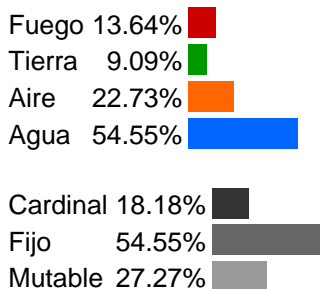

Carta natal

Falco

19/02/1957 13:20:00 (CET)
19/02/1957 12:20:00 UT

48:12:31N 16:22:19E

Tropical/geocéntrico
Carta eclíptica
Casas: Placidus

ARMC: 350°33'18.79488"

carta-natal.es

Generalidades

Casas (Placidus)

C 1 (AC)	♈	16°37'31"
C 2	♉	03°39'19"
C 3	♊	23°29'53"
C 4	♌	19°43'22"
C 5	♍	26°19'14"
C 6	♎	10°04'10"
C 7	♏	16°37'31"
C 8	♐	03°39'19"
C 9	♑	23°29'53"
C 10 (MC)	♒	19°43'22"
C 11	♓	26°19'14"
C 12	♈	10°04'10"