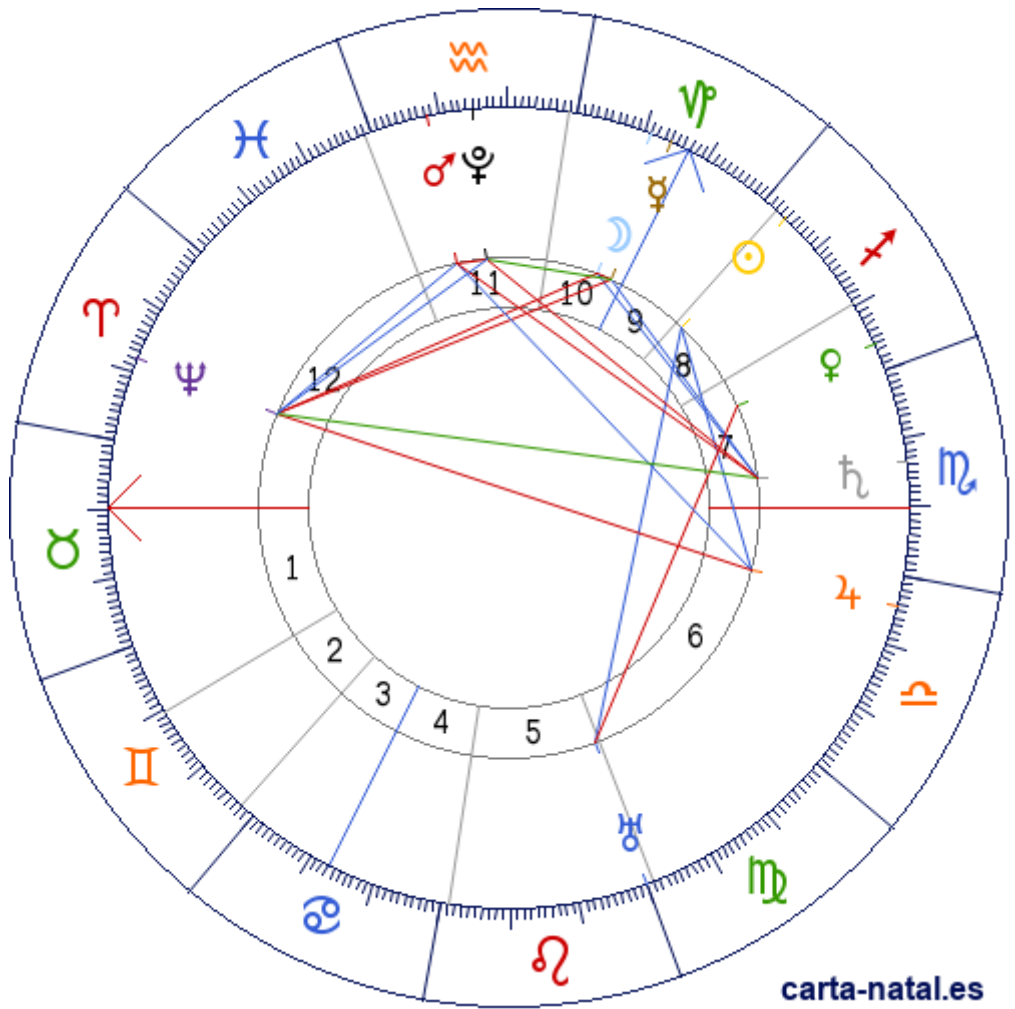

Carta natal

María I de Escocia

18/12/1542 13:12:00 (LMT)
18/12/1542 13:26:25 UT GREG

55:58:35N 03:36:13W

Tropical/geocéntrico
Carta eclíptica
Casas: Placidus

ARMC: 284°22'21.72432"

carta-natal.es

Generalidades

Casas (Placidus)

C 1 (AC)	♈	09°49'21"
C 2	♉	10°37'26"
C 3	♊	27°54'51"
C 4	♋	13°13'27"
C 5	♌	01°18'24"
C 6	♍	01°00'34"
C 7	♎	09°49'21"
C 8	♏	10°37'26"
C 9	♐	27°54'51"
C 10 (MC)	♑	13°13'27"
C 11	♒	01°18'24"
C 12	♓	01°00'34"

Planetas

☉	♂	26°07'26"	8 » 9
☾	♍	19°06'02"	10
♀	♍	15°51'45"	10
♂	♏	03°53'24"	7
♃	♎	21°43'49"	11
♄	♑	25°36'29"	6
♅	♎	16°30'19"	7
♆	♏	29°56'03"R	5 » 6
♇	♏	17°52'45"R	12
♁	♎	15°04'01"	11

Aspectos

☉	60°	♄	0.52° (S)
☉	120°	♁	3.81° (A)
☾	0°	♀	3.24° (S)
☾	60°	♅	2.6° (S)
☾	90°	♃	1.22° (S)
♀	60°	♅	0.64° (A)
♀	90°	♃	2.02° (A)
♀	30°	♁	0.8° (S)
♀	90°	♁	3.96° (S)
♂	120°	♄	3.88° (A)
♂	90°	♅	5.23° (S)
♂	60°	♃	3.85° (S)
♂	0°	♁	6.66° (S)
♄	180°	♃	7.73° (S)
♅	150°	♃	1.37° (A)

ħ	90°	♀	1.44° (S)
Ψ	60°	♀	2.81° (A)