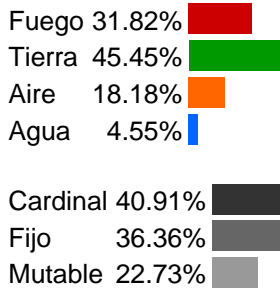

Carta natal

María I de Escocia

18/12/1542 13:12:00 (LMT)
18/12/1542 13:26:25 UT GREG

55:58:35N 03:36:13W

Tropical/geocéntrico
Carta eclíptica
Casas: Placidus

ARMC: 284°22'21.72432"

carta-natal.es

Generalidades

Casas (Placidus)

C 1 (AC)	♈	09°49'21"
C 2	♉	10°37'26"
C 3	♊	27°54'51"
C 4	♋	13°13'27"
C 5	♌	01°18'24"
C 6	♍	01°00'34"
C 7	♎	09°49'21"
C 8	♏	10°37'26"
C 9	♐	27°54'51"
C 10 (MC)	♑	13°13'27"
C 11	♒	01°18'24"
C 12	♓	01°00'34"