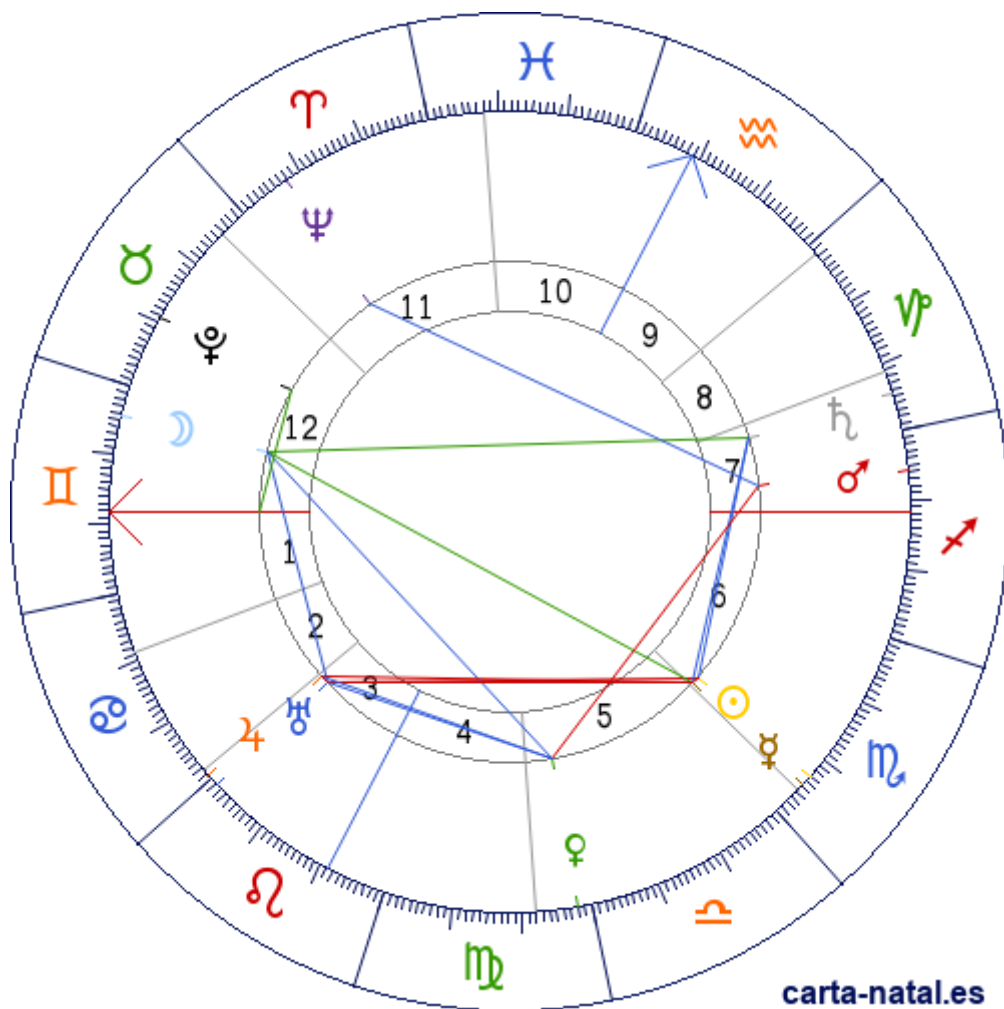

Carta natal

Paul Valéry

30/10/1871 19:00:00 (LMT)

30/10/1871 18:45:13 UT

43:24:06N 03:41:48E

Tropical/geocéntrico

Carta eclíptica

Casas: Placidus

ARMC: 323°38'20.14044"

carta-natal.es

Generalidades

Casas (Placidus)

C 1 (AC)	♊	18°15'15"
C 2	♌	08°46'32"
C 3	♌	28°25'18"
C 4	♍	21°15'06"
C 5	♎	21°58'42"
C 6	♏	04°16'38"
C 7	♐	18°15'15"
C 8	♑	08°46'32"
C 9	♑	28°25'18"
C 10 (MC)	♒	21°15'06"
C 11	♓	21°58'42"
C 12	♈	04°16'38"

Planetas

☉	♋	06°55'20"	6
☾	♊	04°17'27"	12
♀	♏	05°13'0"	6
♀	♎	27°59'26"	5
♂	♐	24°13'06"	7
♃	♌	29°26'09"	3
♄	♑	05°28'42"	7 » 8
♅	♍	01°12'02"	3
♆	♎	22°15'45" <u>R</u>	11
♇	♈	19°06'44" <u>R</u>	12

Aspectos

☉	0°	♀	1.71° (A)
☉	60°	♄	1.44° (S)
☉	90°	♁	5.72° (S)
☾	150°	♀	0.93° (A)
☾	120°	♀	6.3° (S)
☾	150°	♄	1.19° (A)
☾	60°	♁	3.09° (S)
♀	90°	♃	5.78° (S)
♀	60°	♄	0.26° (A)
♀	90°	♁	4.02° (S)
♀	90°	♂	3.77° (A)
♀	60°	♃	1.45° (A)
♀	60°	♁	3.21° (A)
♂	120°	♆	1.96° (S)
♃	0°	♁	1.76° (A)