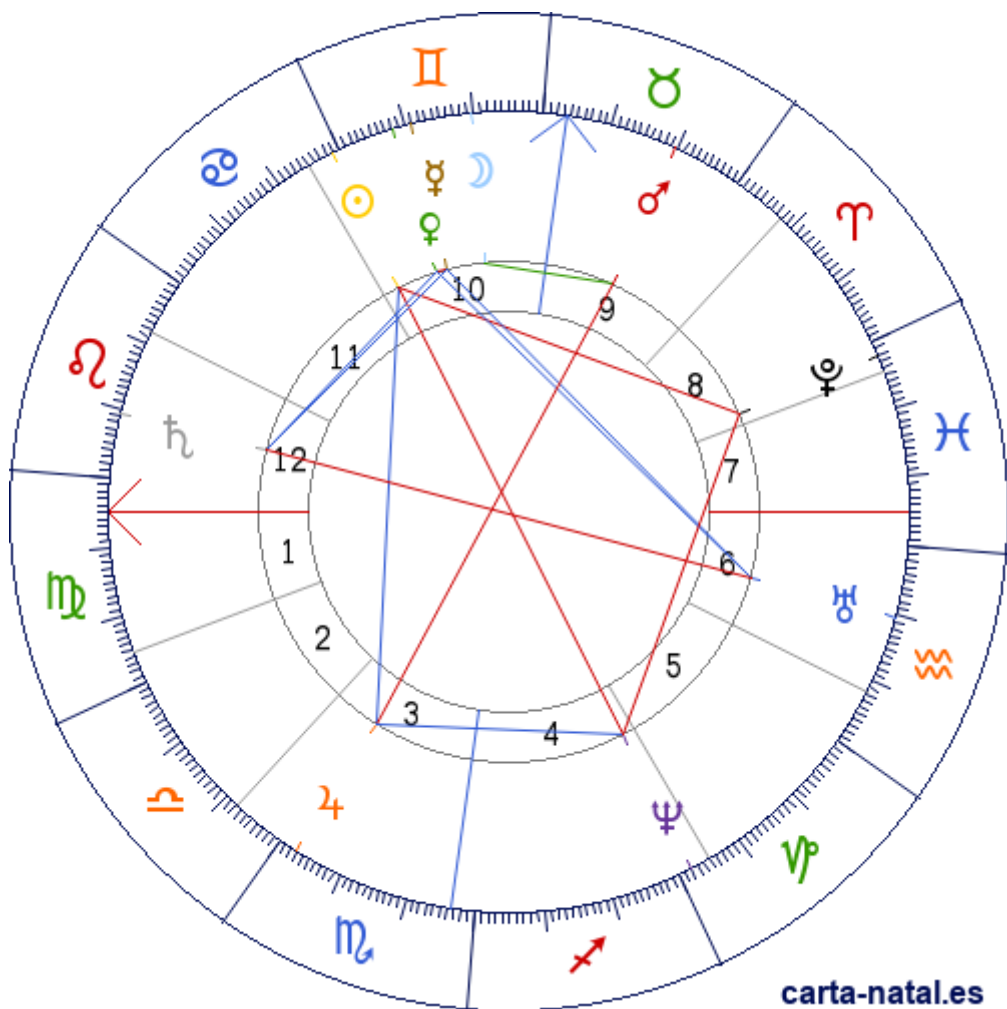

Carta natal

Eduardo de Woodstock

23/06/1330 09:32:00 (LMT)
23/06/1330 09:37:24 UT GREG

51:50:55N 01:21:05W

Tropical/geocéntrico
Carta eclíptica
Casas: Placidus

ARMC: 54°08'14.89524"

Generalidades

Casas (Placidus)

C 1 (AC)	♍	04°54'34"
C 2	♍	25°19'55"
C 3	♋	22°06'02"
C 4	♌	26°27'49"
C 5	♍	04°51'46"
C 6	♎	08°15'38"
C 7	♏	04°54'34"
C 8	♏	25°19'55"
C 9	♍	22°06'02"
C 10 (MC)	♌	26°27'49"
C 11	♋	04°51'46"
C 12	♋	08°15'38"

Planetas

☉	♋	01°10'07"	10 » 11
☾	♋	10°15'59"	10
☿	♋	19°04'54" <u>R</u>	10
♀	♋	21°46'02"	10
♂	♌	10°18'44"	9
♃	♌	02°50'48" <u>R</u>	3
♄	♏	20°47'10"	12
♅	♎	19°40'03" <u>R</u>	6
♆	♍	01°57'58" <u>R</u>	4 » 5
♇	♏	27°53'55" <u>E</u>	8

Aspectos

☉	120°	♄	1.68° (A)
☉	180°	♅	0.8° (A)
☉	90°	♀	3.27° (S)
☾	30°	♂	0.05° (A)
♀	0°	♀	2.69° (S)
♀	60°	♄	1.7° (S)
♀	120°	♅	0.59° (S)
♀	60°	♄	0.98° (S)
♀	120°	♅	2.1° (S)
♂	180°	♄	7.47° (S)
♄	60°	♅	0.88° (S)
♄	180°	♅	1.12° (S)
♅	90°	♀	4.07° (A)