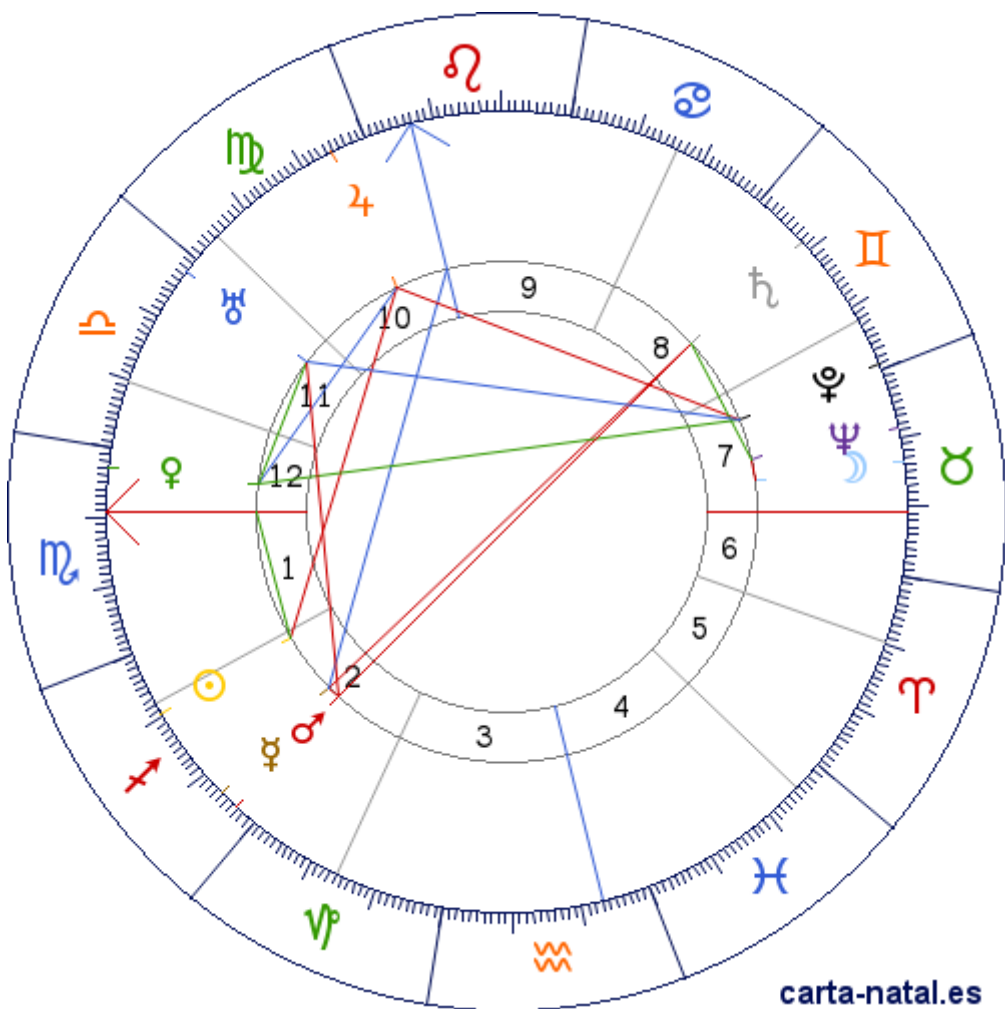

Carta natal

Karl Schmidt-Rottluff

01/12/1884 05:00:00 (LMT)

01/12/1884 04:08:32 UT

50:50:00N 12:52:00E

Tropical/geocéntrico

Carta eclíptica

Casas: Placidus

ARMC: 145°25'23.9016"

carta-natal.es

Generalidades

Fuego 40.91%

Tierra 22.73%

Aire 13.64%

Agua 22.73%

Cardinal 4.55%

Fijo 50%

Mutable 45.45%

Casas (Placidus)

C 1 (AC) ♋ 09°12'37"

C 2 ♂ 07°47'44"

C 3 ♍ 13°54'46"

C 4 ♎ 23°04'55"

C 5 ♏ 25°45'51"

♆ ♍ 21°26'52"R 7

♇ ♉ 01°01'19"R 7

Aspectos

♁ 90° ♃ 4.23° (S)

♁ 30° AC 0.22° (A)

♁ 0° ♀ 4.97° (A)

♀ 0° ♂ 2.94° (A)

♀ 180° ♄ 2.12° (S)