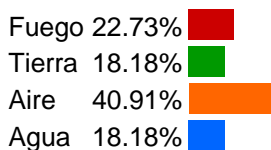

Carta natal

Beatrice Cenci

16/02/1577 16:40:00 (LMT)
16/02/1577 15:50:04 UT GREG

41:53:41N 12:29:02E

Tropical/geocéntrico
Carta eclíptica
Casas: Placidus

ARMC: 36°22'42.74544"

carta-natal.es

Generalidades

Casas (Placidus)

C 1 (AC)	♈	18°14'08"
C 2	♉	09°37'40"
C 3	♊	06°09'08"
C 4	♌	08°46'29"
C 5	♍	14°59'38"
C 6	♎	19°03'52"
C 7	♏	18°14'08"
C 8	♐	09°37'40"
C 9	♑	06°09'08"
C 10 (MC)	♒	08°46'29"
C 11	♓	14°59'38"
C 12	♈	19°03'52"