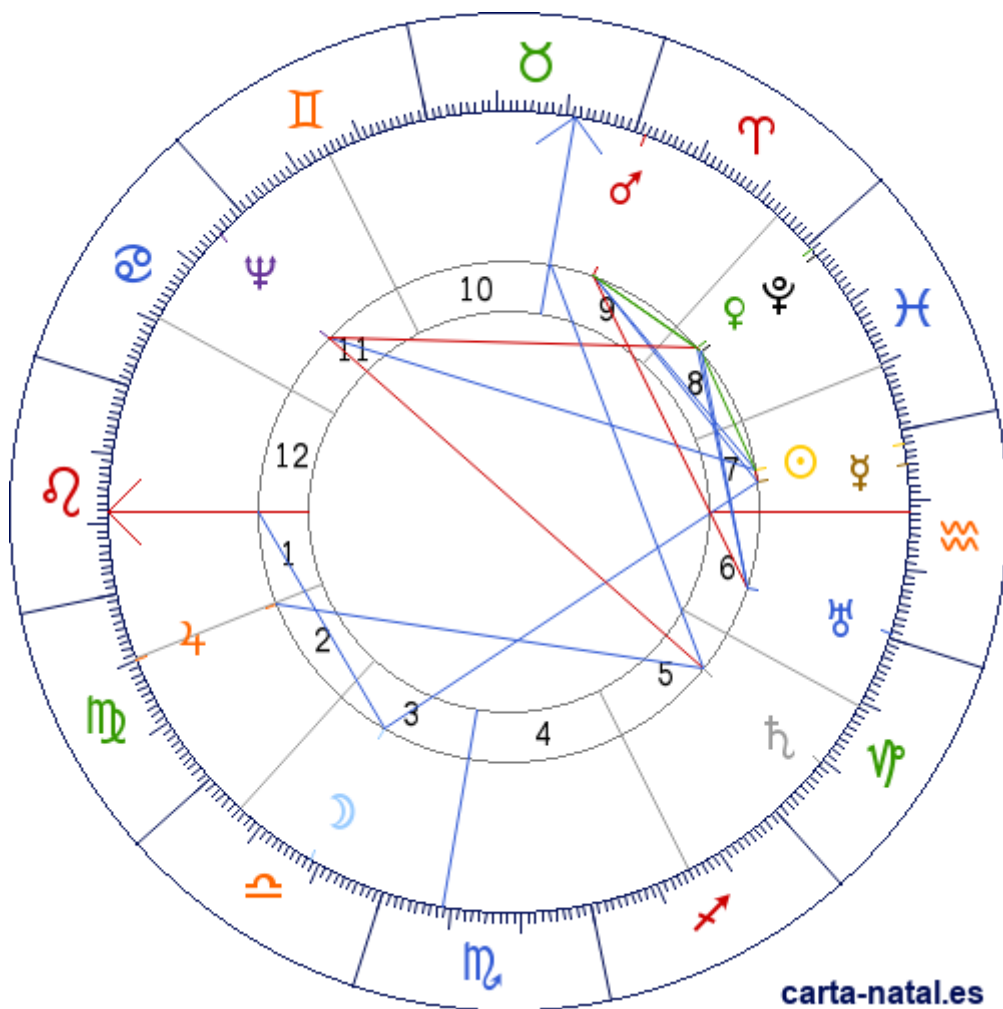

Carta natal

Beatrice Cenci

16/02/1577 16:40:00 (LMT)
16/02/1577 15:50:04 UT GREG

41:53:41N 12:29:02E

Tropical/geocéntrico
Carta eclíptica
Casas: Placidus

ARMC: 36°22'42.74544"

carta-natal.es

Generalidades

Casas (Placidus)

C 1 (AC)	♈	18°14'08"
C 2	♉	09°37'40"
C 3	♊	06°09'08"
C 4	♌	08°46'29"
C 5	♍	14°59'38"
C 6	♎	19°03'52"
C 7	♏	18°14'08"
C 8	♐	09°37'40"
C 9	♑	06°09'08"
C 10 (MC)	♒	08°46'29"
C 11	♓	14°59'38"
C 12	♈	19°03'52"

Planetas

☉	♏	27°55'03"	7
☾	♌	18°25'31"	3
♀	♏	25°08'01"	7
♃	♈	29°20'17"	8
♄	♑	28°25'21"	9
♅	♉	10°00'59" <u>R</u>	2
♆	♎	09°21'22"	5
♇	♏	00°33'32"	6
♁	♈	04°23'54" <u>R</u>	11
♂	♈	28°11'47"	8

Aspectos

☉	0°	♀	2.78° (A)
☉	60°	♂	0.5° (A)
☉	120°	♁	6.48° (A)
☉	30°	♁	0.28° (A)
☾	120°	♀	6.71° (A)
☾	60°	AC	0.19° (A)
♀	60°	♂	3.29° (A)
♀	30°	♂	0.92° (S)
♀	60°	♇	1.22° (A)
♀	90°	♁	5.06° (A)
♀	0°	♁	1.14° (S)
♂	90°	♇	2.14° (A)
♂	30°	♁	0.23° (S)
♃	120°	♆	0.66° (A)
♆	180°	♁	4.96° (S)

♏	120°	MC	0.58° (A)
♍	60°	♀	2.36° (S)