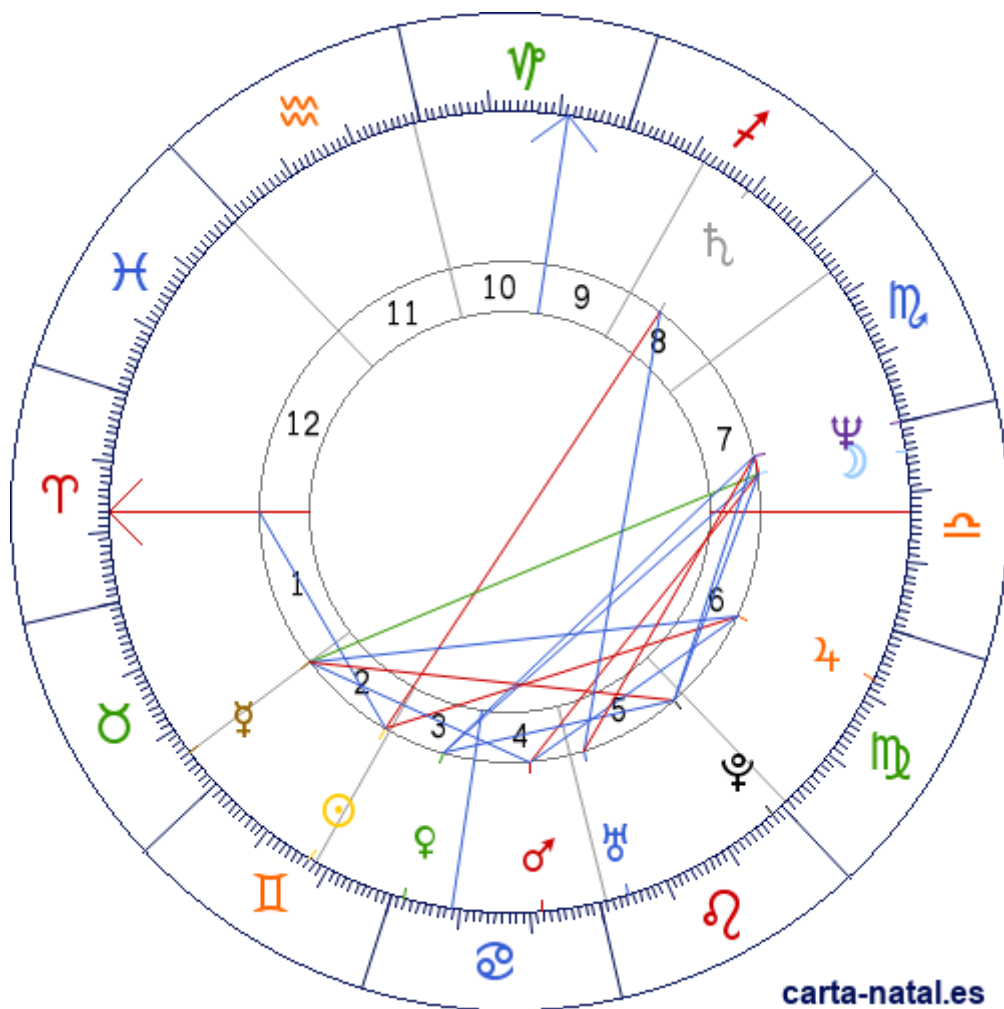

**Carta natal**

**Scott Adams**

08/06/1957 02:30:00 (EDT)  
08/06/1957 06:30:00 UT

42:18:26N 74:15:08W

Tropical/geocéntrico  
Carta eclíptica  
Casas: Placidus

ARMC: 279°37'34.72572"

carta-natal.es

Generalidades

- Fuego 27.27%
- Tierra 22.73%
- Aire 27.27%
- Agua 22.73%

- Cardinal 54.55%
- Fijo 22.73%
- Mutable 22.73%

**Casas (Placidus)**

C 1 (AC)	♈	17°8'0"
C 2	♉	24°01'16"
C 3	♊	18°11'55"
C 4	♋	08°50'41"
C 5	♌	00°58'39"
C 6	♍	00°36'10"
C 7	♎	17°8'0"
C 8	♏	24°01'16"
C 9	♐	18°11'55"
C 10 (MC)	♑	08°50'41"
C 11	♒	00°58'39"
C 12	♓	00°36'10"

**Planetas**

♁	♉	17°11'43"	2 » 3
♁	♋	25°54'02"	7
♀	♊	24°00'40"	1 » 2
♀	♌	01°40'48"	3
♂	♌	21°42'26"	4
♃	♍	22°26'27"	6
♄	♏	10°32'36"R	8
♅	♏	04°19'31"	5
♆	♎	00°06'44"R	7
♇	♏	28°08'04"	5 » 6

**Aspectos**

♁	90°	♋	5.25° (A)
♁	180°	♄	6.65° (S)
♁	60°	AC	0.06° (A)
♁	150°	♀	1.89° (S)
♁	120°	♀	5.78° (A)
♁	90°	♂	4.19° (S)
♁	0°	♅	4.21° (A)
♁	60°	♀	2.23° (A)
♀	60°	♂	2.3° (S)
♀	120°	♃	1.57° (S)
♀	90°	♀	4.12° (A)
♀	120°	♅	1.57° (S)
♀	60°	♀	3.55° (S)
♂	60°	♃	0.73° (A)
♄	120°	♅	6.22° (A)

♁	90°	♄	4.21° (S)
♄	60°	♁	1.98° (A)