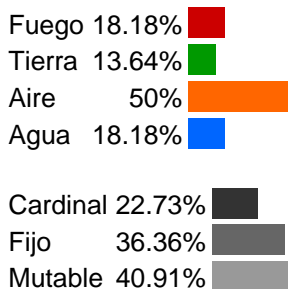

Carta natal

Martin Bormann

17/06/1900 22:45:00 (CET)
17/06/1900 21:45:00 UT

51:54:00N 11:03:00E

Tropical/geocéntrico
Carta eclíptica
Casas: Placidus

ARMC: 242°59'3.72408"

carta-natal.es

Generalidades

Casas (Placidus)

| | | |
|-----------|---|-----------|
| C 1 (AC) | ♈ | 04°17'26" |
| C 2 | ♉ | 05°08'58" |
| C 3 | ♊ | 12°21'43" |
| C 4 | ♋ | 04°55'55" |
| C 5 | ♌ | 22°34'25" |
| C 6 | ♍ | 10°10'0" |
| C 7 | ♎ | 04°17'26" |
| C 8 | ♏ | 05°08'58" |
| C 9 | ♐ | 12°21'43" |
| C 10 (MC) | ♑ | 04°55'55" |
| C 11 | ♒ | 22°34'25" |
| C 12 | ♓ | 10°10'0" |

Planetas

| | | | |
|---|---|--------------------|--------|
| ☉ | ♌ | 26°11'14" | 5 |
| ☾ | ♈ | 27°48'02" | 1 |
| ☿ | ♓ | 15°49'02" | 6 |
| ♀ | ♍ | 23°58'57" <u>E</u> | 6 |
| ♂ | ♊ | 23°12'29" | 3 |
| ♃ | ♏ | 03°26'44" <u>R</u> | 9 » 10 |
| ♄ | ♒ | 02°10'28" <u>R</u> | 11 |
| ♅ | ♏ | 09°49'09" <u>R</u> | 10 |
| ♆ | ♎ | 26°41'51" | 5 |
| ♇ | ♎ | 16°25'13" | 4 |