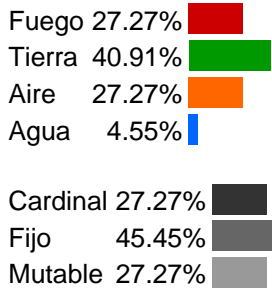

**Carta natal**

**Heinrich von Kleist**

18/10/1777 01:00:00 (LMT)

18/10/1777 00:01:48 UT

52:20:50N 14:33:02E

Tropical/geocéntrico

Carta eclíptica

Casas: Placidus

ARMC: 41°47'51.67572"

carta-natal.es

**Generalidades**

**Casas (Placidus)**

C 1 (AC)	♈	26°31'39"
C 2	♉	15°35'35"
C 3	♊	10°48'57"
C 4	♋	14°15'52"
C 5	♌	23°40'56"
C 6	♍	28°52'44"
C 7	♎	26°31'39"
C 8	♏	15°35'35"
C 9	♐	10°48'57"
C 10 (MC)	♑	14°15'52"
C 11	♒	23°40'56"
C 12	♓	28°52'44"