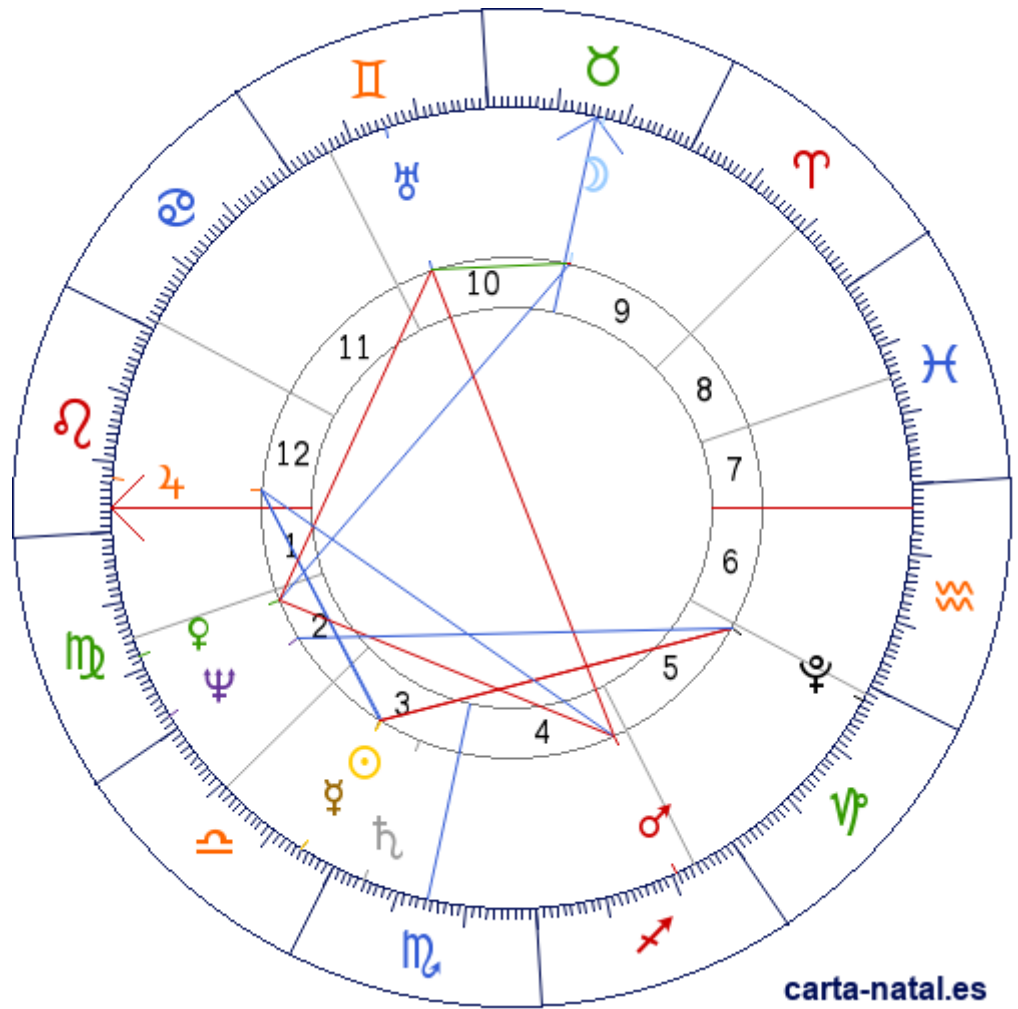

**Carta natal**

**Heinrich von Kleist**

18/10/1777 01:00:00 (LMT)

18/10/1777 00:01:48 UT

52:20:50N 14:33:02E

Tropical/geocéntrico

Carta eclíptica

Casas: Placidus

ARMC: 41°47'51.67572"

carta-natal.es

**Generalidades**

**Casas (Placidus)**

C 1 (AC)	♈	26°31'39"
C 2	♉	15°35'35"
C 3	♊	10°48'57"
C 4	♋	14°15'52"
C 5	♌	23°40'56"
C 6	♍	28°52'44"
C 7	♎	26°31'39"
C 8	♏	15°35'35"
C 9	♐	10°48'57"
C 10 (MC)	♑	14°15'52"
C 11	♒	23°40'56"
C 12	♓	28°52'44"

**Planetas**

☉	♈	24°57'03"	3
☾	♈	13°17'41"	9 » 10
♀	♈	24°51'55" <u>R</u>	3
♀	♉	18°09'56"	2
♂	♋	20°49'14"	4 » 5
♃	♌	22°21'59"	12
♅	♌	04°49'50"	3
♆	♌	14°59'28" <u>R</u>	10
♇	♌	27°52'30"	2
♁	♌	27°43'02"	5 » 6

**Aspectos**

☉	0°	♀	0.09° (S)
☉	60°	♃	2.58° (S)
☉	90°	♁	2.77° (A)
☾	120°	♀	4.87° (A)
☾	0°	MC	0.97° (S)
♀	60°	♃	2.5° (A)
♀	90°	♁	2.85° (S)
♀	90°	♂	2.66° (A)
♀	90°	♆	3.17° (S)
♂	120°	♃	1.55° (A)
♂	180°	♆	5.83° (S)
♆	30°	MC	0.73° (A)
♁	120°	♁	0.16° (S)