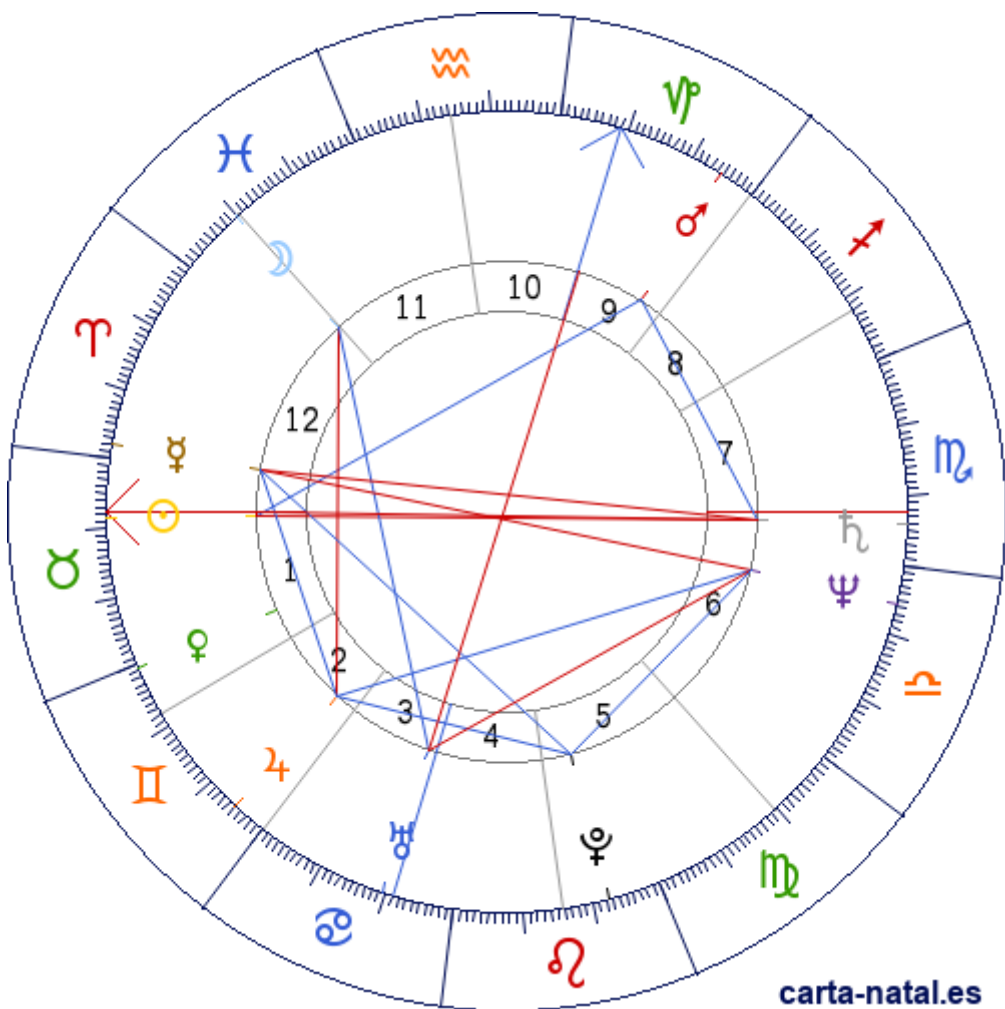

Carta natal

Jerry Seinfeld

29/04/1954 06:00:00 (EDT)

29/04/1954 10:00:00 UT

40:39:00N 73:56:58W

Tropical/geocéntrico

Carta eclíptica

Casas: Placidus

ARMC: 292°52'40.23876"

carta-natal.es

Generalidades

Casas (Placidus)

C 1 (AC)	♈	07°39'56"
C 2	♉	07°55'32"
C 3	♊	00°09'06"
C 4	♋	21°09'45"
C 5	♌	15°36'46"
C 6	♍	19°42'15"
C 7	♎	07°39'56"
C 8	♏	07°55'32"
C 9	♐	00°09'06"
C 10 (MC)	♐	21°09'45"
C 11	♑	15°36'46"
C 12	♒	19°42'15"

Planetas

☉	♈	08°32'48"	1
☾	♉	20°04'28"	12
♀	♈	27°53'43"	12
♀	♉	00°36'30"	1
♂	♐	05°16'53"	9
♃	♉	24°57'29"	2
♄	♎	05°50'36" <u>R</u>	6 » 7
♅	♊	19°28'14"	3 » 4
♆	♏	24°18'54" <u>R</u>	6
♇	♌	22°32'26" <u>E</u>	5

Aspectos

☉	120°	♂	3.27° (S)
☉	180°	♄	2.7° (S)
☉	0°	AC	0.88° (A)
☾	90°	♃	4.88° (A)
☾	120°	♁	0.6° (S)
♀	60°	♃	2.94° (S)
♀	180°	♄	7.95° (A)
♀	180°	♆	3.58° (S)
♀	120°	♇	5.35° (S)
♂	60°	♄	0.56° (A)
♃	120°	♆	0.64° (S)
♃	60°	♇	2.42° (S)
♄	180°	AC	1.82° (S)
♅	90°	♆	4.84° (A)
♅	180°	MC	1.69° (S)