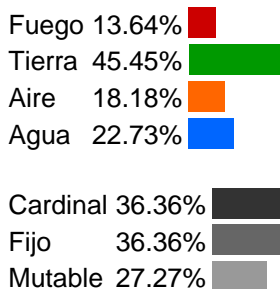

Carta natal

Jerry Seinfeld

29/04/1954 06:00:00 (EDT)

29/04/1954 10:00:00 UT

40:39:00N 73:56:58W

Tropical/geocéntrico

Carta eclíptica

Casas: Placidus

ARMC: 292°52'40.23876"

carta-natal.es

Generalidades

Casas (Placidus)

C 1 (AC)	♈	07°39'56"
C 2	♉	07°55'32"
C 3	♊	00°09'06"
C 4	♋	21°09'45"
C 5	♌	15°36'46"
C 6	♍	19°42'15"
C 7	♎	07°39'56"
C 8	♏	07°55'32"
C 9	♐	00°09'06"
C 10 (MC)	♐	21°09'45"
C 11	♑	15°36'46"
C 12	♒	19°42'15"