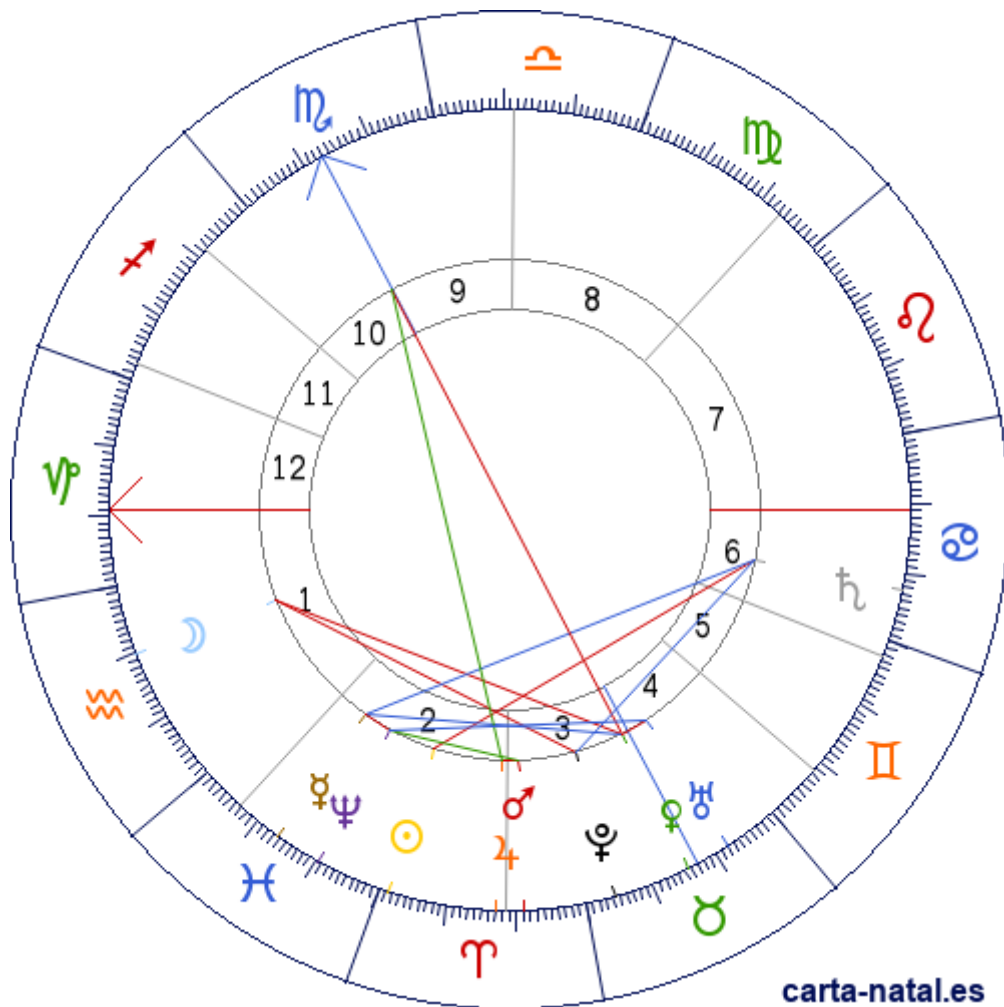

Carta natal

Paul Doumer

22/03/1857 03:00:00 (LMT)
22/03/1857 02:50:12 UT

44:55:00N 02:27:00E

Tropical/geocéntrico
Carta eclíptica
Casas: Placidus

ARMC: 224°33'36.97596"

carta-natal.es

Generalidades

- Fuego 27.27%
- Tierra 31.82%
- Aire 13.64%
- Agua 27.27%

- Cardinal 45.45%
- Fijo 40.91%
- Mutable 13.64%

Casas (Placidus)

C 1 (AC)	♍	19°05'51"
C 2	♎	06°43'37"
C 3	♏	18°24'40"
C 4	♐	17°01'49"
C 5	♑	08°29'26"
C 6	♒	27°41'30"
C 7	♓	19°05'51"
C 8	♈	06°43'37"
C 9	♉	18°24'40"
C 10 (MC)	♊	17°01'49"
C 11	♋	08°29'26"
C 12	♌	27°41'30"

Planetas

☉	♈	01°27'01"	2
☽	♋	10°15'23"	1
♃	♊	13°40'07"	2
♄	♋	15°36'56"	3 » 4
♀	♌	21°05'07"	3
♁	♌	17°09'14"	2 » 3
♃	♎	07°26'12"	6
♄	♏	22°09'56"	4
♀	♎	20°32'48"	2
♁	♏	04°22'30"	3

Aspectos

☉	90°	♃	5.99° (A)
☽	90°	♀	5.36° (A)
☽	90°	♁	5.88° (S)
♀	60°	♀	1.95° (A)
♀	120°	♃	6.23° (S)
♀	0°	♃	6.88° (A)
♀	0°	♄	6.55° (A)
♀	180°	MC	1.41° (S)
♂	0°	♃	3.93° (S)
♂	30°	♃	0.54° (S)
♃	150°	MC	0.12° (A)
♃	60°	♁	3.06° (S)
♄	60°	♃	1.62° (S)