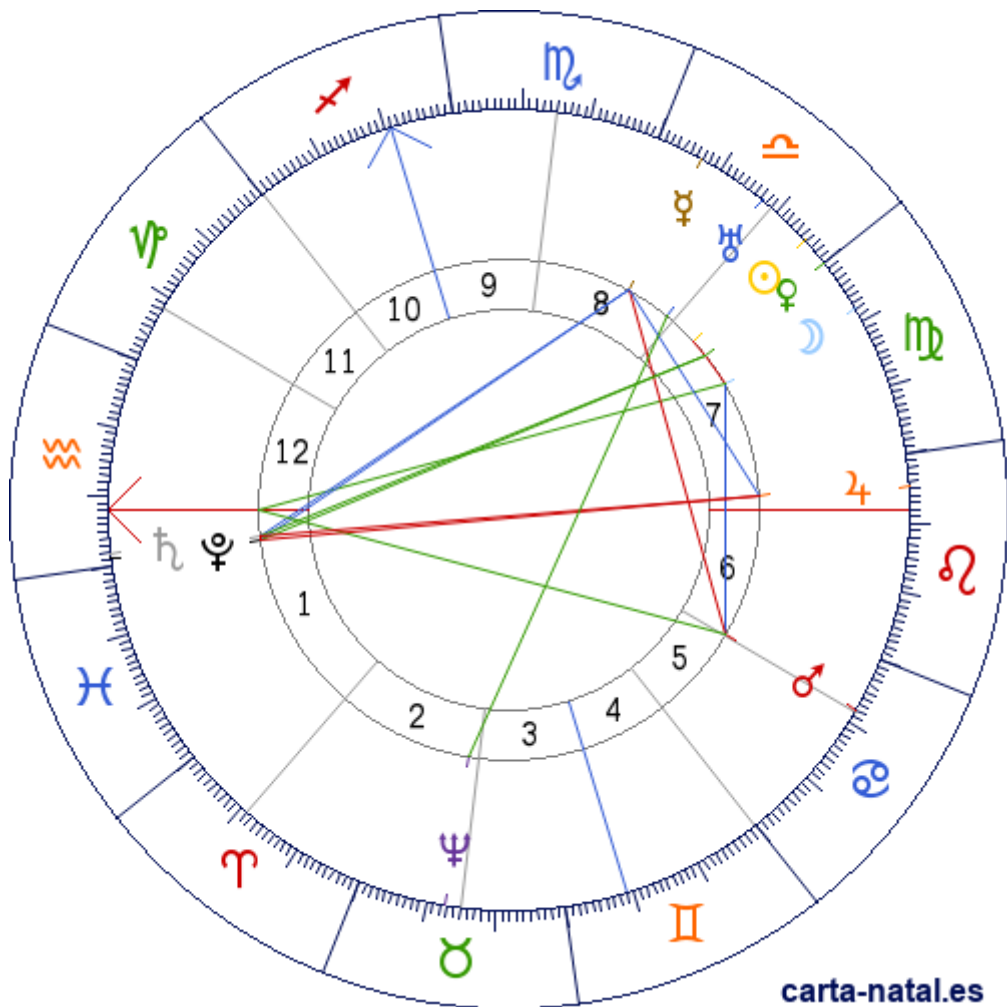

**Carta natal**

**Pablo V**

27/09/1552 16:15:00 (CET)  
27/09/1552 15:15:00 UT GREG

41:53:41N 12:29:02E

Tropical/geocéntrico  
Carta eclíptica  
Casas: Placidus

ARMC: 247°26'58.15644"

carta-natal.es

Generalidades

Casas (Placidus)

C 1 (AC)	♈	21°54'47"
C 2	♉	10°56'20"
C 3	♊	15°01'21"
C 4	♋	09°09'08"
C 5	♌	29°48'54"
C 6	♍	21°43'06"
C 7	♎	21°54'47"
C 8	♏	10°56'20"
C 9	♐	15°01'21"
C 10 (MC)	♑	09°09'08"
C 11	♒	29°48'54"
C 12	♓	21°43'06"

Planetas

☉	♏	04°17'53"	7
☾	♏	22°06'50"	7
☿	♏	23°14'27"	8
♀	♏	00°02'40"	7
♂	♍	22°03'28"	6
♃	♈	25°17'0"	7
♄	♈	28°06'02" <u>R</u>	1
♅	♓	12°39'36"	8
♆	♓	12°41'51" <u>R</u>	2 » 3
♇	♓	28°53'40" <u>R</u>	1

Aspectos

☉	0°	♀	4.25° (A)
☾	0°	♀	7.93° (A)
☾	60°	♂	0.06° (S)
☾	150°	AC	0.2° (A)
♀	90°	♂	1.18° (S)
♀	60°	♃	2.04° (A)
♀	120°	♄	4.86° (A)
♀	120°	♅	5.65° (A)
♀	150°	♄	1.94° (S)
♀	150°	♅	1.15° (S)
♂	150°	AC	0.14° (A)
♃	180°	♄	2.82° (A)
♃	180°	♅	3.61° (A)
♄	0°	♅	0.79° (S)
♅	150°	♆	0.04° (A)