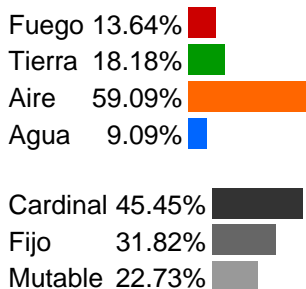

**Carta natal**

**Pablo V**

27/09/1552 16:15:00 (CET)  
27/09/1552 15:15:00 UT GREG

41:53:41N 12:29:02E

Tropical/geocéntrico  
Carta eclíptica  
Casas: Placidus

ARMC: 247°26'58.15644"

carta-natal.es

Generalidades

Casas (Placidus)

C 1 (AC)	♈	21°54'47"
C 2	♉	10°56'20"
C 3	♊	15°01'21"
C 4	♋	09°09'08"
C 5	♌	29°48'54"
C 6	♍	21°43'06"
C 7	♎	21°54'47"
C 8	♏	10°56'20"
C 9	♐	15°01'21"
C 10 (MC)	♑	09°09'08"
C 11	♒	29°48'54"
C 12	♓	21°43'06"