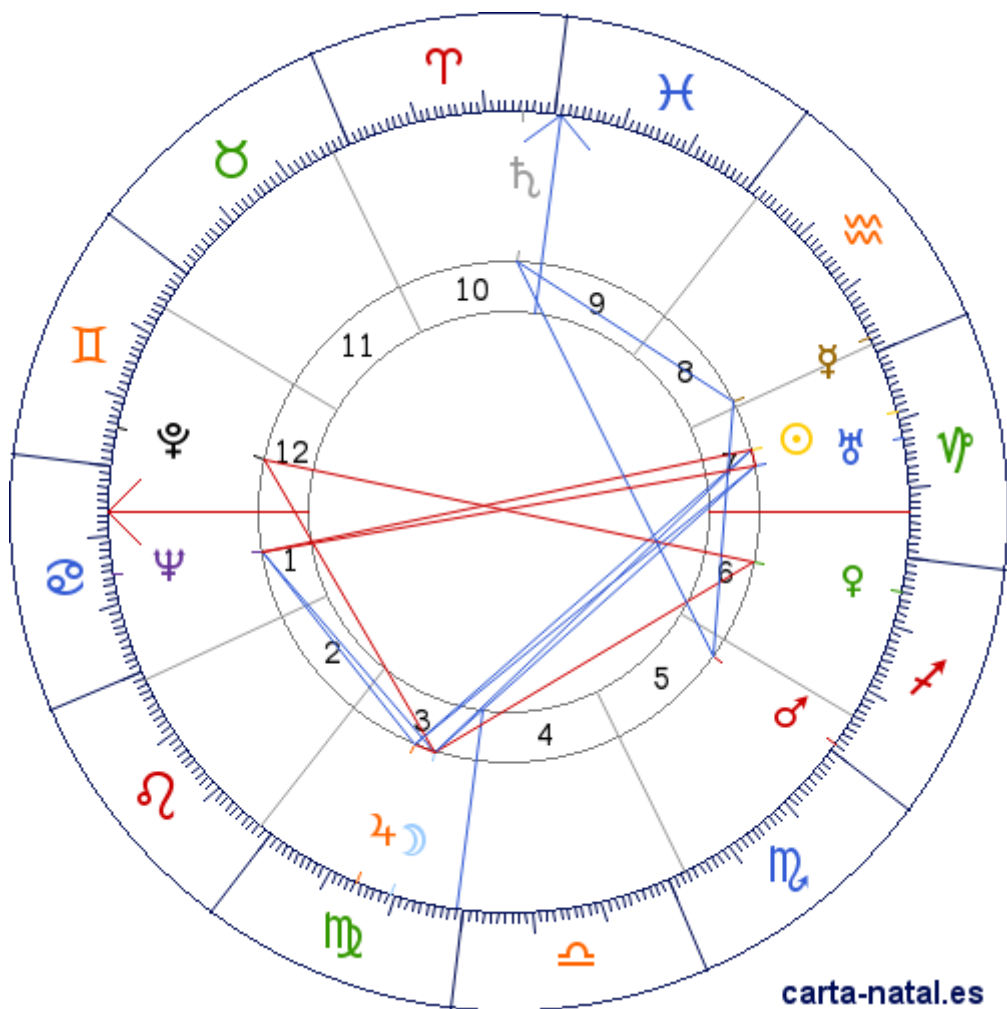

**Carta natal**

**Domingo Marrero Navarro**

11/01/1909 17:00:00 (AST)  
11/01/1909 21:00:00 UT

18:00:40N 66:36:51W

Tropical/geocéntrico  
Carta eclíptica  
Casas: Placidus

ARMC: 359°06'26.7786"

carta-natal.es

**Generalidades**

**Casas (Placidus)**

C 1 (AC)	♈	06°34'00"
C 2	♌	01°22'04"
C 3	♌	28°16'20"
C 4	♍	29°01'38"
C 5	♎	02°40'39"
C 6	♏	05°51'26"
C 7	♏	06°34'00"
C 8	♐	01°22'04"
C 9	♐	28°16'20"
C 10 (MC)	♑	29°01'38"
C 11	♒	02°40'39"
C 12	♒	05°51'26"

**Planetas**

☉	♏	21°02'18"	7
☾	♎	19°31'47"	3
♀	♐	02°29'24"	8
♂	♈	24°53'47"	6
♁	♈	01°08'11"	5
♃	♎	14°16'51" <u>R</u>	3
♄	♈	04°31'14"	10
♅	♏	17°13'56"	7
♆	♈	15°34'15" <u>R</u>	1
♇	♌	24°20'23" <u>R</u>	12

**Aspectos**

☉	120°	☾	1.51° (A)
☉	120°	♃	6.76° (S)
☉	0°	♅	3.81° (S)
☉	180°	♆	5.47° (S)
☾	90°	♀	5.37° (A)
☾	0°	♃	5.25° (S)
☾	120°	♅	2.3° (S)
☾	60°	♆	3.96° (S)
☾	90°	♇	4.81° (A)
♀	60°	♁	1.35° (S)
♀	60°	♄	2.03° (A)
♀	180°	♇	0.56° (S)
♁	120°	♄	3.38° (A)
♃	120°	♅	2.95° (S)
♃	60°	♆	1.29° (S)