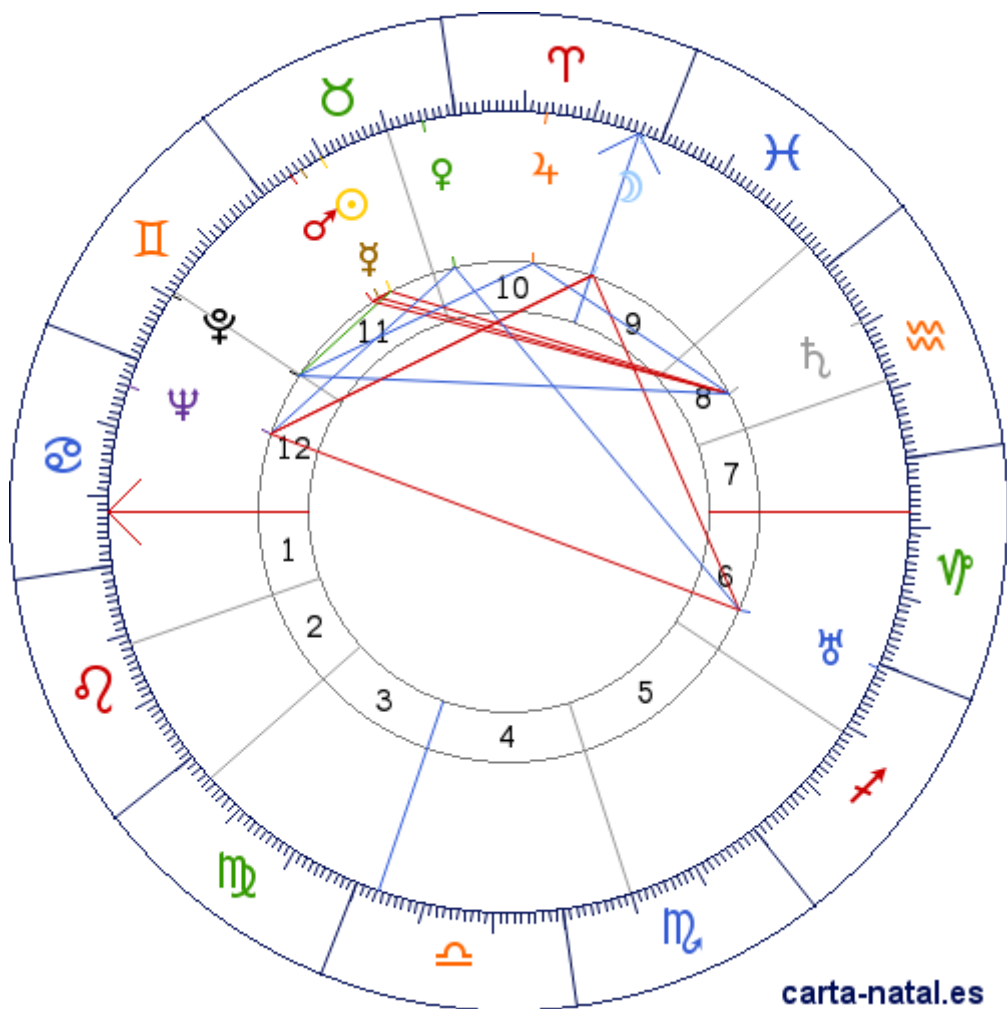

Carta natal

Salvador Dalí

11/05/1904 08:45:00 (WET)  
11/05/1904 08:45:00 UT

42:15:59N 02:57:42E

Tropical/geocéntrico  
Carta eclíptica  
Casas: Placidus

ARMC: 02°55'8.58072"

carta-natal.es

Generalidades

Casas (Placidus)

C 1 (AC)	♈	22°14'26"
C 2	♉	11°27'25"
C 3	♊	04°06'26"
C 4	♋	03°10'53"
C 5	♌	09°57'49"
C 6	♍	19°00'18"
C 7	♎	22°14'26"
C 8	♏	11°27'25"
C 9	♐	04°06'26"
C 10 (MC)	♑	03°10'53"
C 11	♒	09°57'49"
C 12	♓	19°00'18"

Planetas

♁	♈	20°12'49"	11
♁	♉	02°28'05"	9 » 10
♀	♈	23°28'40"R	11
♀	♈	04°35'22"	10
♂	♈	25°10'52"	11
♃	♉	16°52'15"	10
♃	♏	20°39'40"	8
♃	♎	29°24'08"R	6
♃	♓	04°01'22"	12
♃	♈	19°28'47"	12

Aspectos

♁	0°	♀	3.26° (A)
♁	0°	♂	4.97° (A)
♁	90°	♃	0.45° (A)
♁	30°	♃	0.73° (S)
♁	90°	♃	3.07° (S)
♁	90°	♃	1.55° (A)
♁	0°	MC	0.71° (S)
♀	0°	♂	1.7° (S)
♀	90°	♃	2.82° (A)
♀	120°	♃	5.19° (S)
♀	60°	♃	0.57° (S)
♂	90°	♃	4.52° (S)
♃	60°	♃	3.79° (A)
♃	60°	♃	2.61° (A)
♃	120°	♃	1.18° (S)

♁	180°	♄	4.62° (S)
♄	90°	MC	0.84° (A)