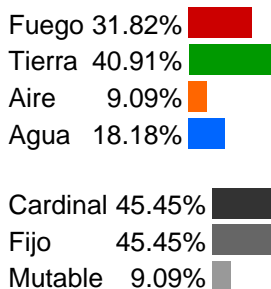

Carta natal

Salvador Dalí

11/05/1904 08:45:00 (WET)  
11/05/1904 08:45:00 UT

42:15:59N 02:57:42E

Tropical/geocéntrico  
Carta eclíptica  
Casas: Placidus

ARMC: 02°55'8.58072"

carta-natal.es

Generalidades

Casas (Placidus)

C 1 (AC)	♈	22°14'26"
C 2	♉	11°27'25"
C 3	♊	04°06'26"
C 4	♋	03°10'53"
C 5	♌	09°57'49"
C 6	♍	19°00'18"
C 7	♎	22°14'26"
C 8	♏	11°27'25"
C 9	♐	04°06'26"
C 10 (MC)	♑	03°10'53"
C 11	♒	09°57'49"
C 12	♓	19°00'18"