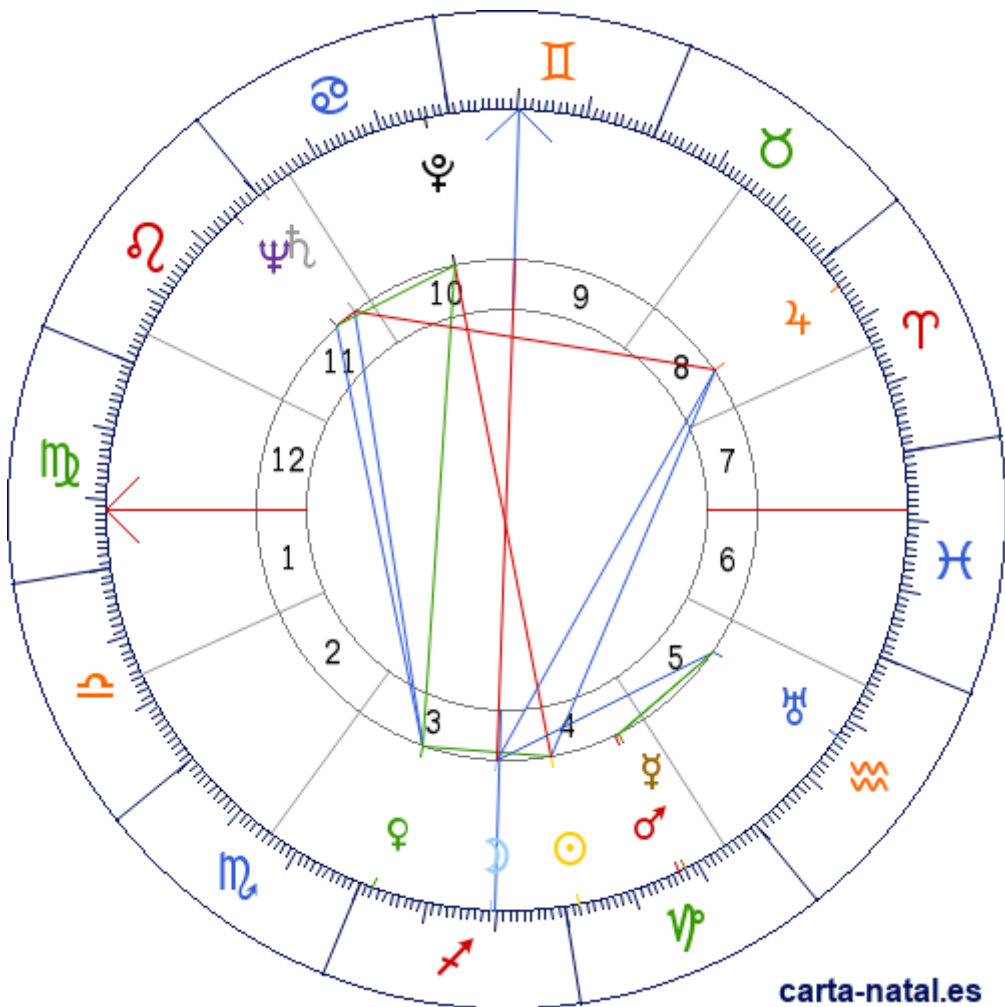

Carta natal

Dino Risi

23/12/1916 23:30:00 (CET)
23/12/1916 22:30:00 UT

45:27:51N 09:11:22E

Tropical/geocéntrico
Carta eclíptica
Casas: Placidus

ARMC: 78°48'53.97948"

carta-natal.es

Generalidades

Casas (Placidus)

C 1 (AC)	♌	21°32'30"
C 2	♍	15°49'07"
C 3	♎	15°27'07"
C 4	♏	19°43'06"
C 5	♐	24°38'00"
C 6	♑	25°35'37"
C 7	♒	21°32'30"
C 8	♓	15°49'07"
C 9	♈	15°27'07"
C 10 (MC)	♉	19°43'06"
C 11	♊	24°38'00"
C 12	♋	25°35'37"

Planetas

☉	♉	01°48'21"	4
☾	♋	19°06'23"	3 » 4
☿	♊	17°59'49"	4
♀	♋	01°59'54"	3
♂	♉	17°03'07"	4
♃	♉	25°26'24" <u>E</u>	8
♄	♑	29°04'14" <u>R</u>	11
♅	♑	17°10'41"	5
♆	♏	04°19'21" <u>R</u>	11
♇	♑	03°24'35" <u>R</u>	10

Aspectos

☉	30°	♀	0.19° (S)
☉	120°	♈	6.37° (S)
☉	180°	♋	1.6° (A)
☾	120°	♈	6.33° (A)
☾	60°	♎	1.93° (S)
☾	180°	MC	0.61° (S)
♀	0°	♂	0.95° (S)
♀	30°	♎	0.82° (S)
♀	120°	♋	2.93° (S)
♀	120°	♊	2.32° (A)
♀	150°	♋	1.41° (A)
♂	30°	♎	0.13° (A)
♃	90°	♋	3.63° (A)
♄	0°	♊	5.25° (S)
♅	30°	♋	0.91° (A)