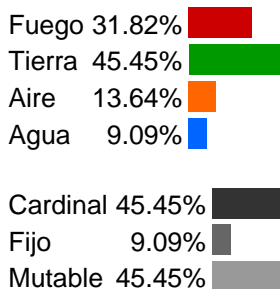

Carta natal

Dino Risi

23/12/1916 23:30:00 (CET)
23/12/1916 22:30:00 UT

45:27:51N 09:11:22E

Tropical/geocéntrico
Carta eclíptica
Casas: Placidus

ARMC: 78°48'53.97948"

carta-natal.es

Generalidades

Casas (Placidus)

C 1 (AC)	♌	21°32'30"
C 2	♍	15°49'07"
C 3	♎	15°27'07"
C 4	♏	19°43'06"
C 5	♐	24°38'00"
C 6	♑	25°35'37"
C 7	♒	21°32'30"
C 8	♓	15°49'07"
C 9	♈	15°27'07"
C 10 (MC)	♉	19°43'06"
C 11	♊	24°38'00"
C 12	♋	25°35'37"