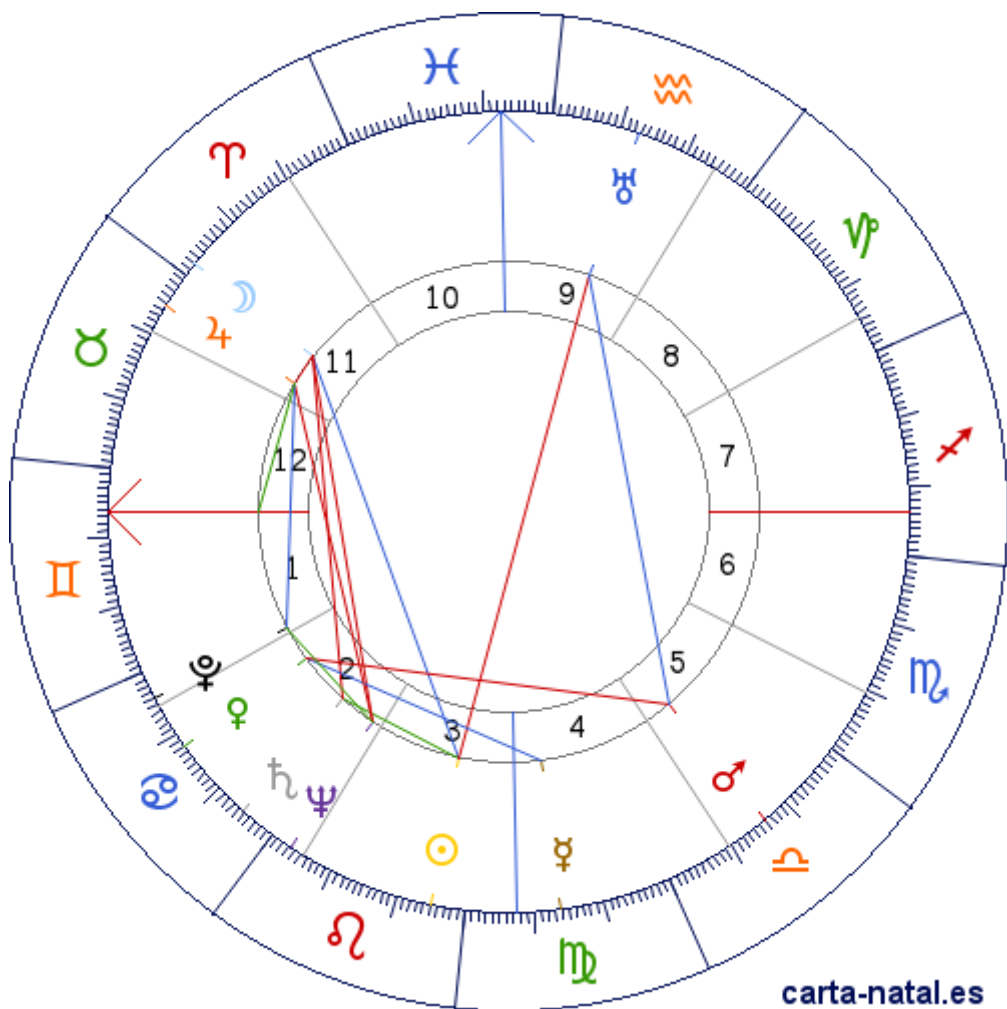

Carta natal

Ernesto Montagne Sánchez

18/08/1916 01:00:00 (/05)

18/08/1916 06:00:00 UT

12:02:35S 77:01:42W

Tropical/geocéntrico

Carta eclíptica

Casas: Placidus

ARMC: 339°14'32.79264"

carta-natal.es

Generalidades

Fuego 31.82%

Tierra 13.64%

Aire 27.27%

Agua 27.27%

Cardinal 40.91%

Planetas

☉	♎	24°56'15"	3
☾	♌	27°56'08"	11
☿	♏	13°48'19"	4
♀	♍	12°10'41"	2
♂	♐	16°01'59"	5
♃	♌	05°19'26"	11
♄	♍	24°41'52"	2
♅	♏	17°25'40"R	9
♆	♎	03°14'48"	2 » 3
♇	♍	04°00'12"	1 » 2

Aspectos

☉	120°	☾	3° (S)
☉	30°	♄	0.24° (S)
☉	180°	♅	7.51° (S)
☾	0°	♃	7.39° (A)
☾	90°	♄	3.24° (S)
☾	90°	♆	5.31° (A)
☿	60°	♀	1.63° (S)
♀	90°	♂	3.86° (A)
♂	120°	♅	1.39° (A)
♃	90°	♆	2.08° (A)
♃	60°	♇	1.32° (S)
♃	30°	AC	1° (S)
♆	30°	♇	0.76° (A)