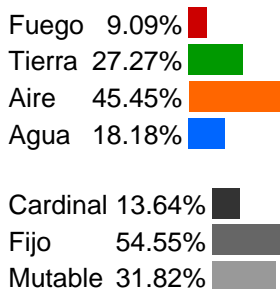

Carta natal

Luis Raul Esteves y Völckers

30/04/1893 07:00:00 (LMT)

30/04/1893 11:28:37 UT

18:25:39N 67:09:15W

Tropical/geocéntrico

Carta eclíptica

Casas: Placidus

ARMC: 323°37'49.287"

carta-natal.es

Generalidades

Casas (Placidus)

C 1 (AC)	♈	02°56'17"
C 2	♈	29°14'23"
C 3	♎	24°12'56"
C 4	♏	21°14'36"
C 5	♍	22°42'44"
C 6	♌	28°03'31"
C 7	♈	02°56'17"
C 8	♈	29°14'23"
C 9	♊	24°12'56"
C 10 (MC)	♎	21°14'36"
C 11	♎	22°42'44"
C 12	♏	28°03'31"