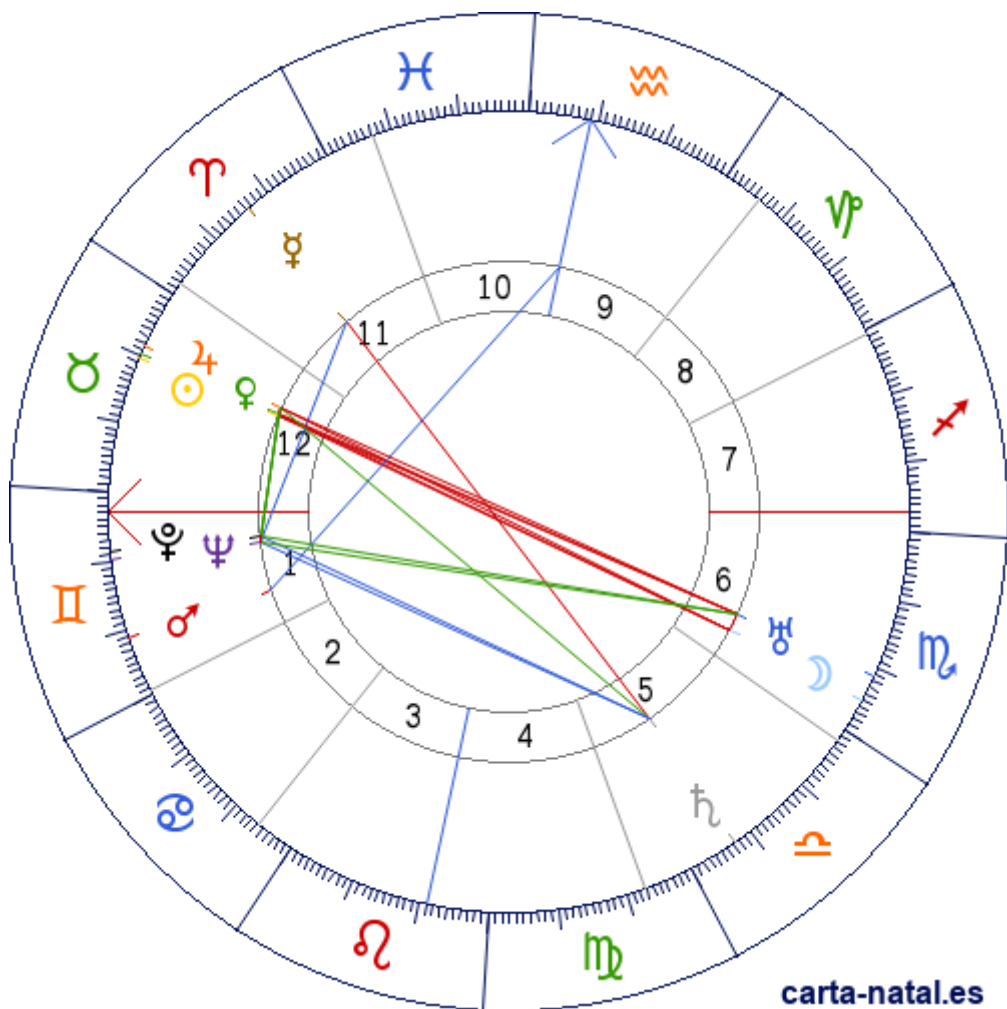

Carta natal

Luis Raul Esteves y Völckers

30/04/1893 07:00:00 (LMT)

30/04/1893 11:28:37 UT

18:25:39N 67:09:15W

Tropical/geocéntrico

Carta eclíptica

Casas: Placidus

ARMC: 323°37'49.287"

carta-natal.es

Generalidades

Casas (Placidus)

C 1 (AC)	♈	02°56'17"
C 2	♈	29°14'23"
C 3	♎	24°12'56"
C 4	♏	21°14'36"
C 5	♍	22°42'44"
C 6	♌	28°03'31"
C 7	♈	02°56'17"
C 8	♈	29°14'23"
C 9	♊	24°12'56"
C 10 (MC)	♎	21°14'36"
C 11	♎	22°42'44"
C 12	♏	28°03'31"

Planetas

♁	♈	10°18'51"	12
☾	♎	04°52'21"	6
♀	♋	13°34'32"	11
♀	♈	09°48'13"	12
♂	♈	21°14'54"	1
♃	♈	08°30'10"	12
♆	♌	07°12'20"R	5
♆	♍	08°38'12"R	6
♅	♈	09°51'11"	1
♇	♈	08°38'08"	1

Aspectos

♁	180°	☾	5.44° (A)
♁	0°	♀	0.51° (A)
♁	0°	♃	1.81° (S)
♁	180°	♆	1.68° (S)
♁	30°	♅	0.46° (S)
☾	180°	♀	4.93° (A)
☾	180°	♃	3.63° (A)
☾	0°	♆	3.76° (A)
♀	180°	♆	6.37° (S)
♀	60°	♅	3.72° (S)
♀	0°	♃	1.3° (S)
♀	180°	♆	1.17° (S)
♀	30°	♅	0.05° (A)
♂	120°	MC	0° (P)
♃	150°	♆	1.3° (S)

♄	180°	♁	0.13° (A)
♄	30°	♀	0.13° (A)
♃	120°	♁	2.65° (S)
♃	120°	♀	1.43° (S)
♁	150°	♁	1.22° (S)
♁	150°	♀	0° (P)
♁	0°	♀	1.22° (S)