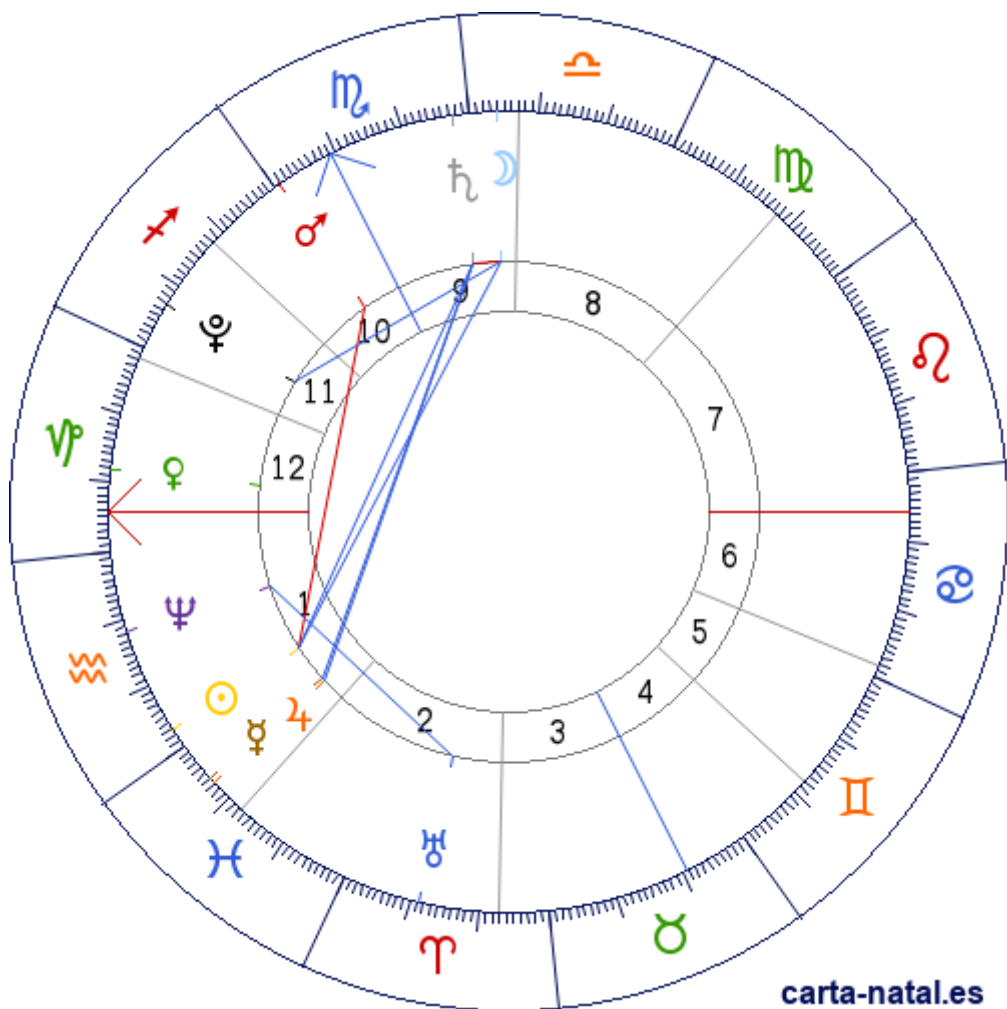

Carta natal

Alejandro de Médicis

17/02/1512 05:30:00 (LMT)
17/02/1512 04:45:00 UT GREG

43:46:00N 11:15:00E

Tropical/geocéntrico
Carta eclíptica
Casas: Placidus

ARMC: 228°09'29.28996"

carta-natal.es

Generalidades

Casas (Placidus)

C 1 (AC)	♍	24°18'14"
C 2	♎	12°17'20"
C 3	♏	22°44'14"
C 4	♐	20°36'32"
C 5	♑	11°58'01"
C 6	♒	01°36'42"
C 7	♓	24°18'14"
C 8	♈	12°17'20"
C 9	♉	22°44'14"
C 10 (MC)	♊	20°36'32"
C 11	♋	11°58'01"
C 12	♌	01°36'42"

Planetas

☉	♋	27°13'34"	1
☾	♌	25°56'58"	9
♀	♌	05°55'57"	1
♀	♌	18°08'38"	12
♂	♌	29°17'03"	10
♃	♌	06°47'57"	1
♃	♌	02°24'40" E	9
♅	♌	11°21'44"	2
♅	♌	11°42'43"	1
♁	♌	23°04'18"	11

Aspectos

☉	120°	☾	1.28° (A)
☉	90°	♂	2.06° (A)
☉	120°	♃	5.19° (A)
☾	0°	♃	6.46° (A)
☾	60°	♀	2.88° (S)
♀	0°	♃	0.87° (A)
♀	120°	♃	3.52° (S)
♃	120°	♃	4.39° (S)
♅	60°	♅	0.35° (A)