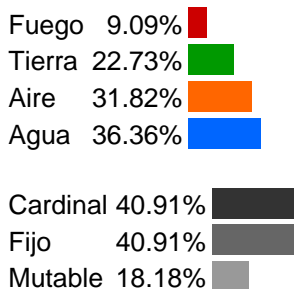

Carta natal

Alejandro de Médicis

17/02/1512 05:30:00 (LMT)
17/02/1512 04:45:00 UT GREG

43:46:00N 11:15:00E

Tropical/geocéntrico
Carta eclíptica
Casas: Placidus

ARMC: 228°09'29.28996"

carta-natal.es

Generalidades

Casas (Placidus)

C 1 (AC)	♍	24°18'14"
C 2	♎	12°17'20"
C 3	♏	22°44'14"
C 4	♐	20°36'32"
C 5	♑	11°58'01"
C 6	♒	01°36'42"
C 7	♓	24°18'14"
C 8	♈	12°17'20"
C 9	♉	22°44'14"
C 10 (MC)	♊	20°36'32"
C 11	♋	11°58'01"
C 12	♌	01°36'42"

Planetas

☉	♋	27°13'34"	1
☾	♌	25°56'58"	9
♀	♌	05°55'57"	1
♀	♌	18°08'38"	12
♂	♌	29°17'03"	10
♃	♌	06°47'57"	1
♃	♌	02°24'40" E	9
♅	♌	11°21'44"	2
♅	♌	11°42'43"	1
♁	♌	23°04'18"	11

Aspectos

☉	120°	☾	1.28° (A)
☉	90°	♂	2.06° (A)
☉	120°	♃	5.19° (A)
☾	0°	♃	6.46° (A)
☾	60°	♀	2.88° (S)
♀	0°	♃	0.87° (A)
♀	120°	♃	3.52° (S)
♃	120°	♃	4.39° (S)
♅	60°	♅	0.35° (A)