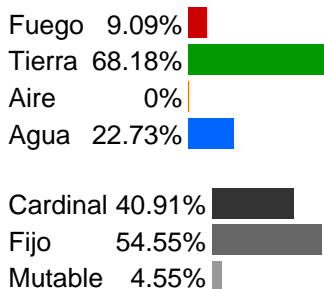

**Carta natal**

**Wilhelm List**

14/05/1880 04:30:00 (LMT)

14/05/1880 03:49:56 UT

48:19:27N 10:01:06E

Tropical/geocéntrico

Carta eclíptica

Casas: Placidus

ARMC: 299°46'11.52588"

carta-natal.es

Generalidades

**Casas (Placidus)**

C 1 (AC)	♈	24°52'57"
C 2	♈	19°42'57"
C 3	♈	08°35'27"
C 4	♈	27°41'17"
C 5	♈	21°53'00"
C 6	♈	29°37'42"
C 7	♈	24°52'57"
C 8	♈	19°42'57"
C 9	♈	08°35'27"
C 10 (MC)	♈	27°41'17"
C 11	♈	21°53'00"
C 12	♈	29°37'42"