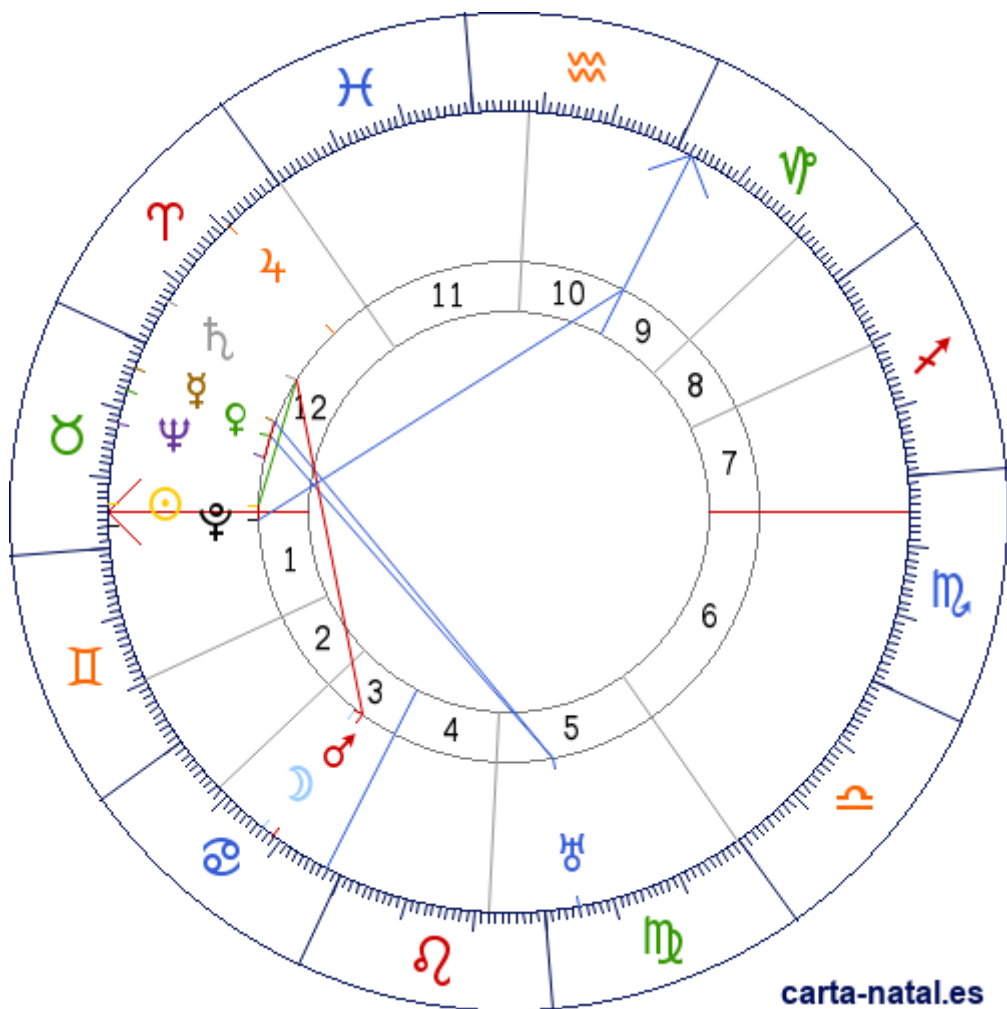

**Carta natal**

**Wilhelm List**

14/05/1880 04:30:00 (LMT)

14/05/1880 03:49:56 UT

48:19:27N 10:01:06E

Tropical/geocéntrico

Carta eclíptica

Casas: Placidus

ARMC: 299°46'11.52588"

carta-natal.es

Generalidades

**Casas (Placidus)**

C 1 (AC)	♈	24°52'57"
C 2	♈	19°42'57"
C 3	♈	08°35'27"
C 4	♈	27°41'17"
C 5	♈	21°53'00"
C 6	♈	29°37'42"
C 7	♈	24°52'57"
C 8	♈	19°42'57"
C 9	♈	08°35'27"
C 10 (MC)	♈	27°41'17"
C 11	♈	21°53'00"
C 12	♈	29°37'42"

**Planetas**

☉	♈	23°41'42"	12 » 1
☾	♈	16°56'30"	3
☿	♈	03°43'35"	12
♀	♈	07°15'31"	12
♂	♈	18°53'30"	3
♃	♈	09°17'37"	12
♄	♈	23°07'46"	12
♅	♈	04°51'19"E	5
♆	♈	12°12'46"	12
♇	♈	26°48'33"	1

**Aspectos**

☉	30°	♄	0.57° (S)
☉	0°	♀	3.11° (A)
☉	0°	AC	1.19° (S)
☾	0°	♂	1.95° (A)
♀	0°	♀	3.53° (A)
♀	120°	♃	1.13° (A)
♀	120°	♃	2.4° (S)
♀	0°	♆	4.95° (A)
♂	90°	♄	4.24° (A)
♀	0°	AC	1.93° (A)
♀	120°	MC	0.88° (S)