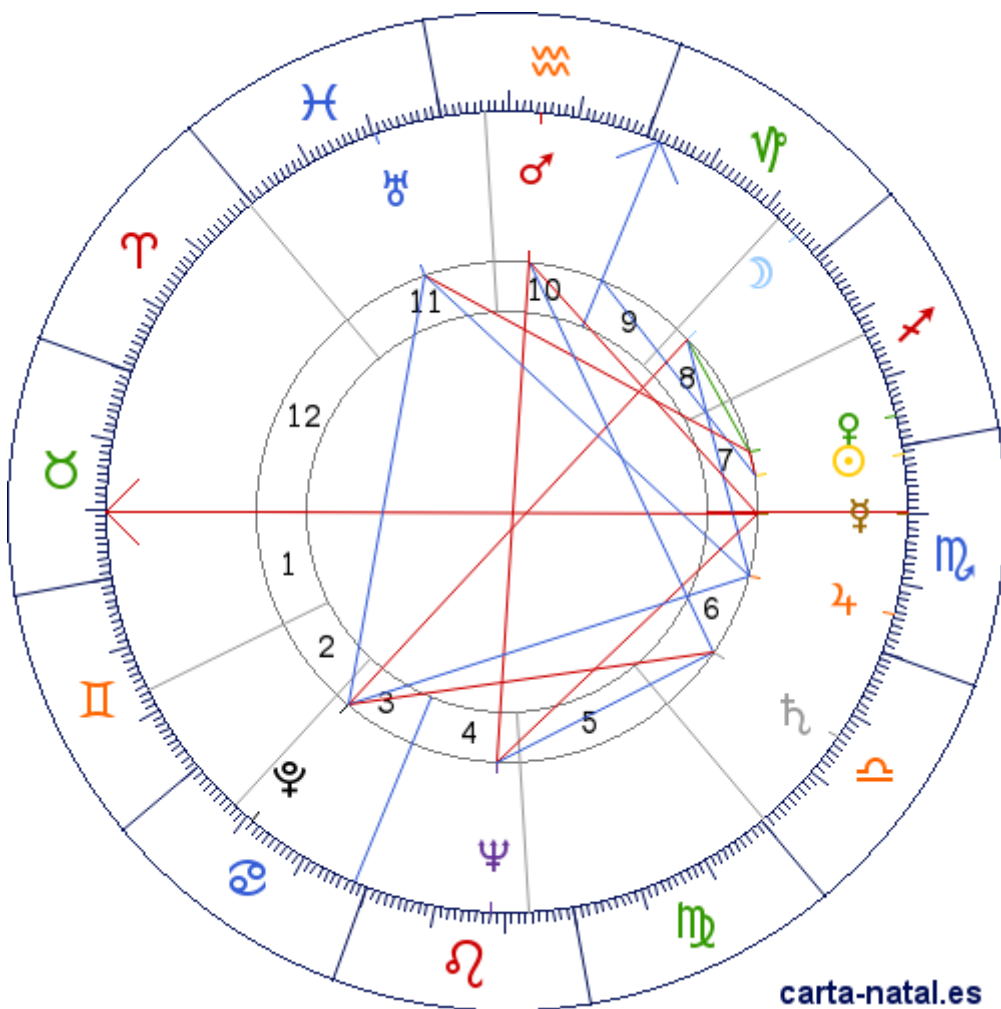

Carta natal

María Casares

21/11/1922 16:35:00 (WET)

21/11/1922 16:35:00 UT

43:22:17N 08:23:46W

Tropical/geocéntrico

Carta eclíptica

Casas: Placidus

ARMC: 300°14'40.1406"

carta-natal.es

Generalidades

Casas (Placidus)

C 1 (AC)	♈	20°24'07"
C 2	♉	16°58'38"
C 3	♊	07°32'55"
C 4	♋	28°08'34"
C 5	♌	23°28'39"
C 6	♍	00°22'0"
C 7	♎	20°24'07"
C 8	♏	16°58'38"
C 9	♐	07°32'55"
C 10 (MC)	♐	28°08'34"
C 11	♑	23°28'39"
C 12	♒	00°22'0"

Planetas

☉	♎	28°35'45"	7
☾	♏	04°02'44"	8 » 9
☿	♎	20°03'49"	6 » 7
♀	♏	04°19'04" <u>R</u>	7
♂	♑	15°32'27"	10
♃	♎	05°33'53"	6
♅	♎	16°14'14"	6
♆	♏	09°40'36" <u>E</u>	11
♇	♌	18°11'04" <u>E</u>	4
♁	♊	10°54'56" <u>R</u>	3

Aspectos

☉	0°	♀	5.72° (A)
☉	60°	MC	0.45° (A)
☾	30°	♀	0.27° (A)
☾	60°	♃	1.52° (A)
☾	180°	♁	6.87° (A)
♀	90°	♂	4.52° (S)
♀	90°	♆	1.88° (S)
♀	180°	AC	0.34° (S)
♀	90°	♆	5.36° (S)
♂	120°	♅	0.7° (A)
♂	180°	♆	2.64° (A)
♃	120°	♆	4.11° (A)
♃	120°	♁	5.35° (A)
♅	60°	♆	1.95° (A)
♅	90°	♁	5.32° (S)