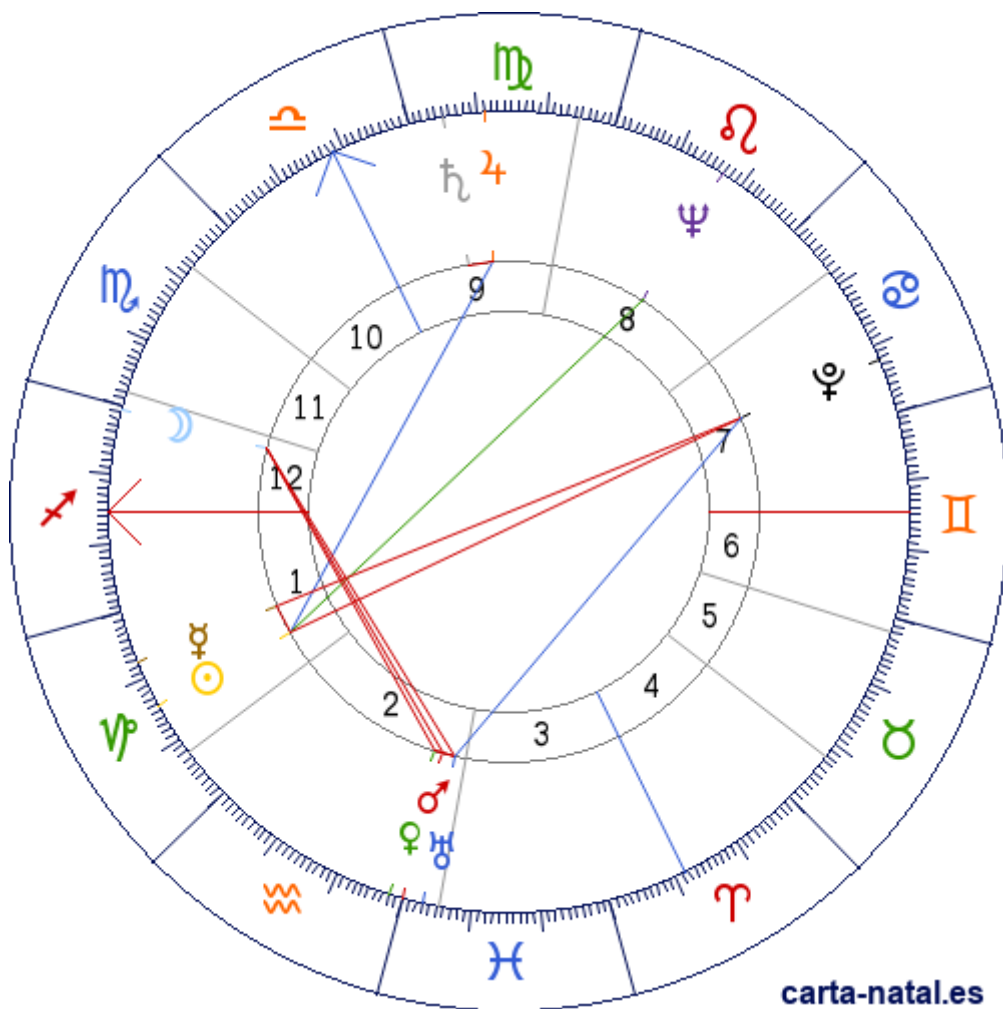

**Carta natal**

**Friedrich Dürrenmatt**

05/01/1921 06:15:00 (CET)

05/01/1921 05:15:00 UT

46:52:45N 07:37:12E

Tropical/geocéntrico

Carta eclíptica

Casas: Placidus

ARMC: 190°37'47.58708"

carta-natal.es

**Generalidades**

Fuego 31.82%

Tierra 31.82%

Aire 27.27%

Agua 9.09%

Cardinal 36.36%

Fijo 22.73%

Mutable 40.91%

**Casas (Placidus)**

C 1 (AC) ♈ 15°25'08"

C 2 ♉ 22°09'21"

C 3 ♊ 05°21'45"

C 4 ♋ 11°33'43"

C 5 ♌ 07°48'03"

♄ ♍ 13°06'43"R 8

♆ ♎ 07°44'01"R 7

**Aspectos**

☉ 0° ♀ 6.94° (A)

☉ 120° ♃ 4.56° (A)

☉ 150° ♄ 1.24° (S)

☉ 180° ♅ 6.62° (S)

☽ 90° ♆ 2.55° (S)