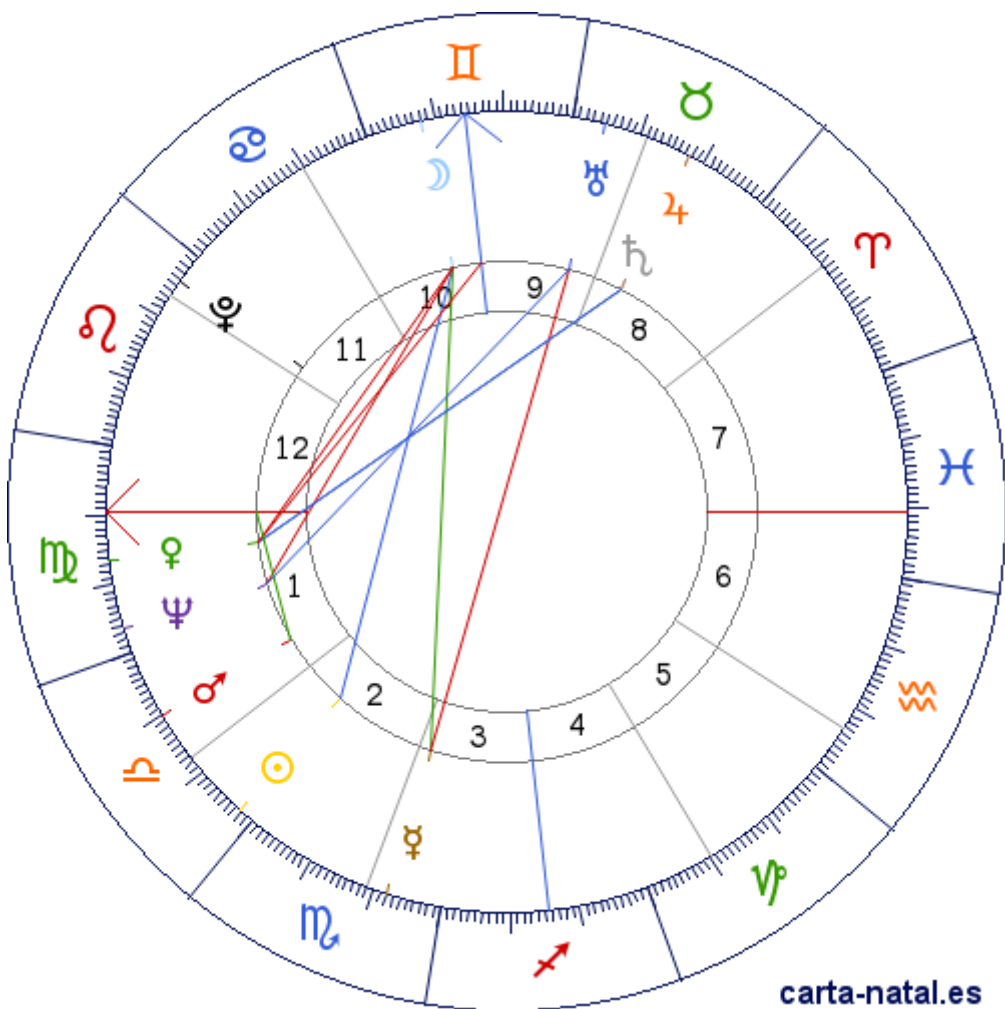

**Carta natal**

**Pelé**

21/10/1940 03:00:00 (/03)

21/10/1940 06:00:00 UT

21:41:49S 45:15:12W

Tropical/geocéntrico

Carta eclíptica

Casas: Placidus

ARMC: 74°16'47.23392"

carta-natal.es

**Generalidades**

**Casas (Placidus)**

C 1 (AC)	♈	09°30'15"
C 2	♉	17°28'26"
C 3	♊	19°08'19"
C 4	♈	15°31'15"
C 5	♎	10°08'19"
C 6	♏	06°45'37"
C 7	♎	09°30'15"
C 8	♏	17°28'26"
C 9	♊	19°08'19"
C 10 (MC)	♈	15°31'15"
C 11	♊	10°08'19"
C 12	♏	06°45'37"

**Planetas**

☉	♎	27°41'28"	2
☾	♊	22°00'24"	10
♀	♎	22°00'58"	3
♀	♎	16°28'11"	1
♂	♉	10°06'36"	1
♃	♉	12°19'49" <u>R</u>	8
♅	♉	12°23'02" <u>R</u>	8
♁	♉	25°10'36" <u>R</u>	9
♄	♎	26°25'24"	1
♁	♏	04°17'29"	11 » 12

**Aspectos**

☉	120°	☾	5.68° (A)
☾	150°	♀	0.01° (A)
☾	90°	♀	5.54° (S)
☾	90°	♄	4.42° (A)
♀	180°	♁	3.16° (A)
♀	120°	♃	4.14° (S)
♀	120°	♅	4.09° (S)
♀	90°	MC	0.95° (A)
♂	30°	AC	0.61° (A)
♃	0°	♅	0.05° (S)
♁	120°	♄	1.25° (S)