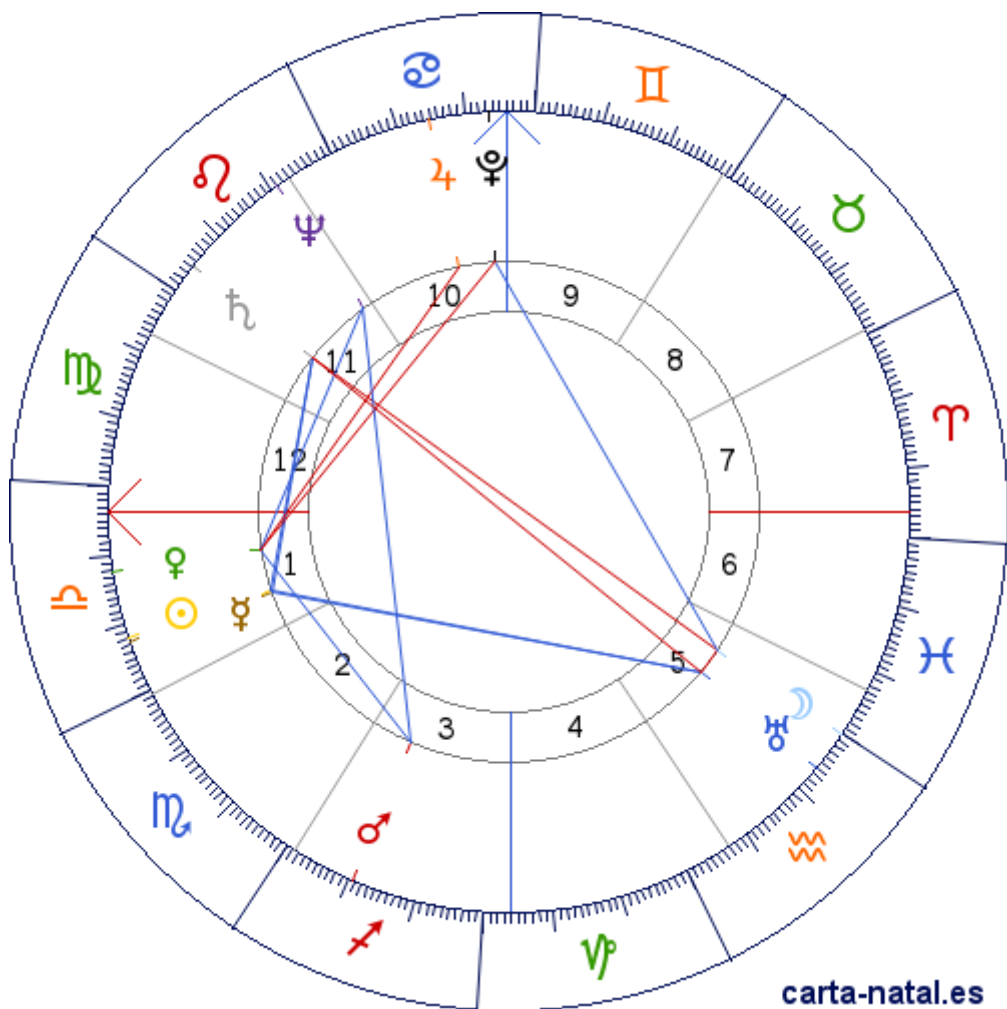

Carta natal

Louis Althusser

16/10/1918 04:30:00 (WET)
16/10/1918 04:30:00 UT

36:44:45N 03:02:21E

Tropical/geocéntrico
Carta eclíptica
Casas: Placidus

ARMC: 94°25'26.16888"

carta-natal.es

Generalidades

Casas (Placidus)

C 1 (AC)	♈	03°38'32"
C 2	♌	00°36'59"
C 3	♍	01°10'54"
C 4	♎	04°03'35"
C 5	♏	06°52'04"
C 6	♐	07°10'37"
C 7	♑	03°38'32"
C 8	♒	00°36'59"
C 9	♓	01°10'54"
C 10 (MC)	♈	04°03'35"
C 11	♉	06°52'04"
C 12	♊	07°10'37"

Planetas

☉	♈	22°00'20"	1
☾	♋	29°53'04"	5
☿	♈	22°28'33"	1
♀	♈	12°11'52"	1
♂	♋	10°36'07"	3
♃	♌	15°16'28"	10
♄	♎	25°38'14"	11
♅	♏	23°56'04" <u>R</u>	5
♆	♎	09°07'08"	11
♇	♏	06°38'15" <u>R</u>	10

Aspectos

☉	0°	♀	0.47° (S)
☉	60°	♌	3.63° (A)
☉	120°	♏	1.93° (A)
☾	180°	♌	4.25° (S)
☾	0°	♏	5.95° (S)
☾	120°	♀	6.75° (A)
♀	60°	♌	3.16° (A)
♀	120°	♏	1.46° (A)
♀	60°	♂	1.6° (S)
♀	90°	♃	3.08° (A)
♀	60°	♄	3.08° (S)
♀	90°	♀	5.56° (S)
♂	120°	♄	1.48° (S)
♌	180°	♏	1.7° (S)