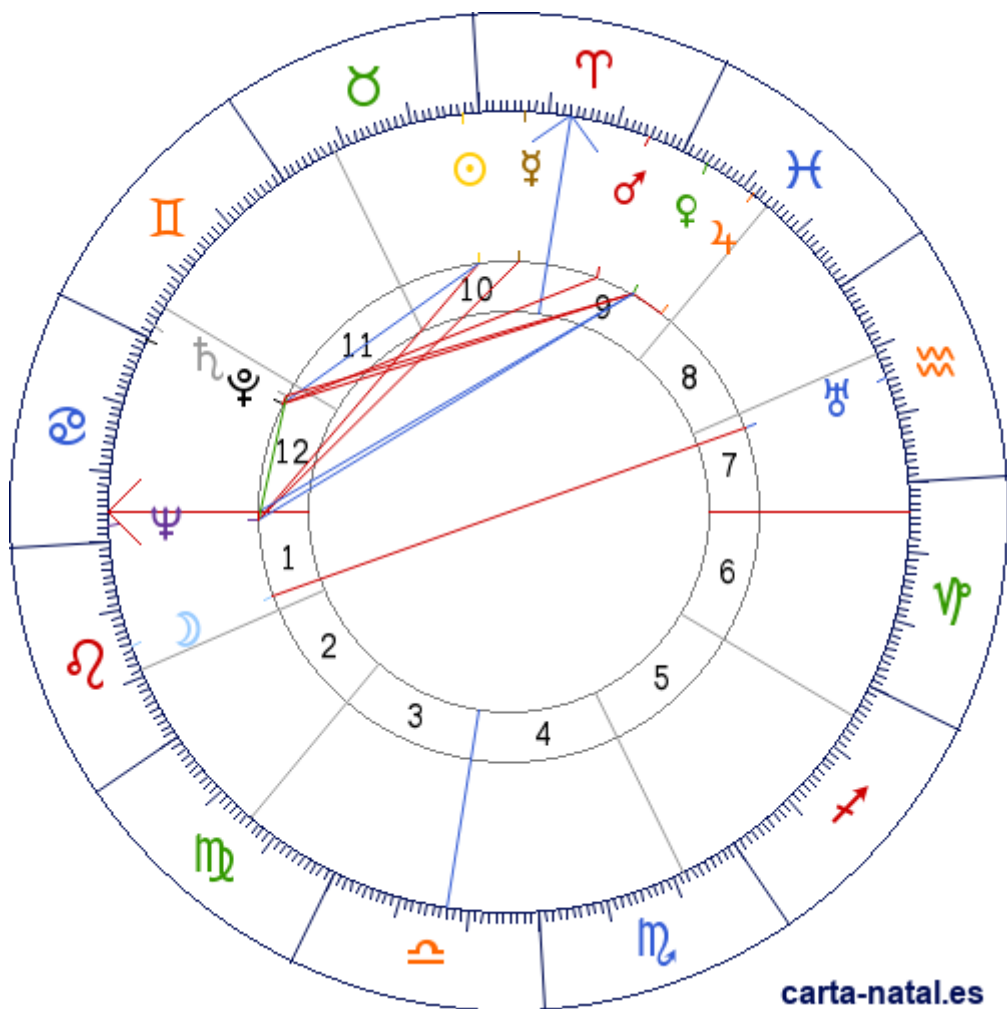

Carta natal

Anthony Quinn

23/04/1915 11:00:00 (LMT)

23/04/1915 18:04:20 UT

28:38:00N 106:05:00W

Tropical/geocéntrico

Carta eclíptica

Casas: Placidus

ARMC: 15°41'49.46784"

carta-natal.es

Generalidades

Fuego 40.91%

Tierra 13.64%

Aire 9.09%

Agua 36.36%

Cardinal 50%

Planetas

☉	♈	02°30'08"	10
☾	♌	15°22'06"	1 » 2
☿	♈	23°36'01"	10
♀	♉	26°05'38"	9
♂	♈	05°20'13"	9
♃	♉	18°15'42"	9
♄	♊	28°09'36"	12
♅	♋	15°21'18"	7 » 8
♆	♈	27°42'32"	1
♇	♈	00°26'17"	12

Aspectos

☉	90°	♆	4.79° (S)
☉	60°	♀	2.06° (S)
☾	180°	♄	0.01° (S)
♀	90°	♆	4.11° (A)
♀	0°	♃	7.83° (S)
♀	90°	♄	2.07° (A)
♀	120°	♆	1.61° (A)
♀	90°	♀	4.34° (A)
♀	120°	AC	0.29° (A)
♂	90°	♀	4.9° (S)
♄	30°	♆	0.45° (S)
♄	0°	♀	2.28° (A)
♆	0°	AC	1.9° (A)