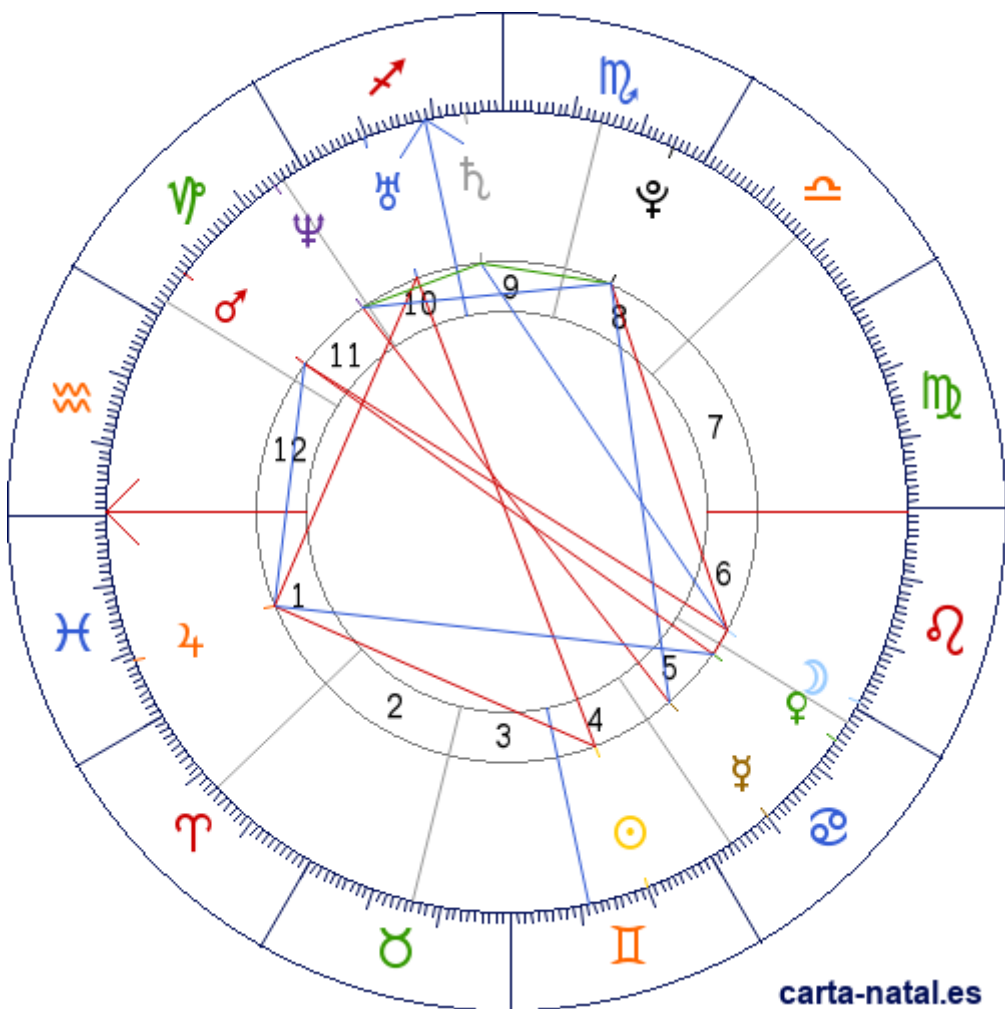

**Carta natal**

**Shia LaBeouf**

11/06/1986 00:14:00 (PDT)

11/06/1986 07:14:00 UT

34:03:08N 118:14:37W

Tropical/geocéntrico

Carta eclíptica

Casas: Placidus

ARMC: 249°35'36.30444"

carta-natal.es

Generalidades

Fuego 31.82%

Tierra 13.64%

Aire 27.27%

Agua 27.27%

Cardinal 31.82%

Fijo 31.82%

Mutable 36.36%

**Casas (Placidus)**

C 1 (AC) ♋ 29°27'37"

C 2 ♌ 12°56'25"

C 3 ♍ 15°56'16"

C 4 ♎ 11°09'15"

C 5 ♏ 03°36'12"

♆ ♍ 04°49'56"R 11

♁ ♎ 04°50'51"R 8

**Aspectos**

☉ 90° ♃ 1.22° (A)

☉ 180° ♁ 0.31° (A)

☾ 0° ♀ 6.33° (S)

☾ 180° ♂ 7.96° (S)

☾ 120° ♄ 4.33° (A)