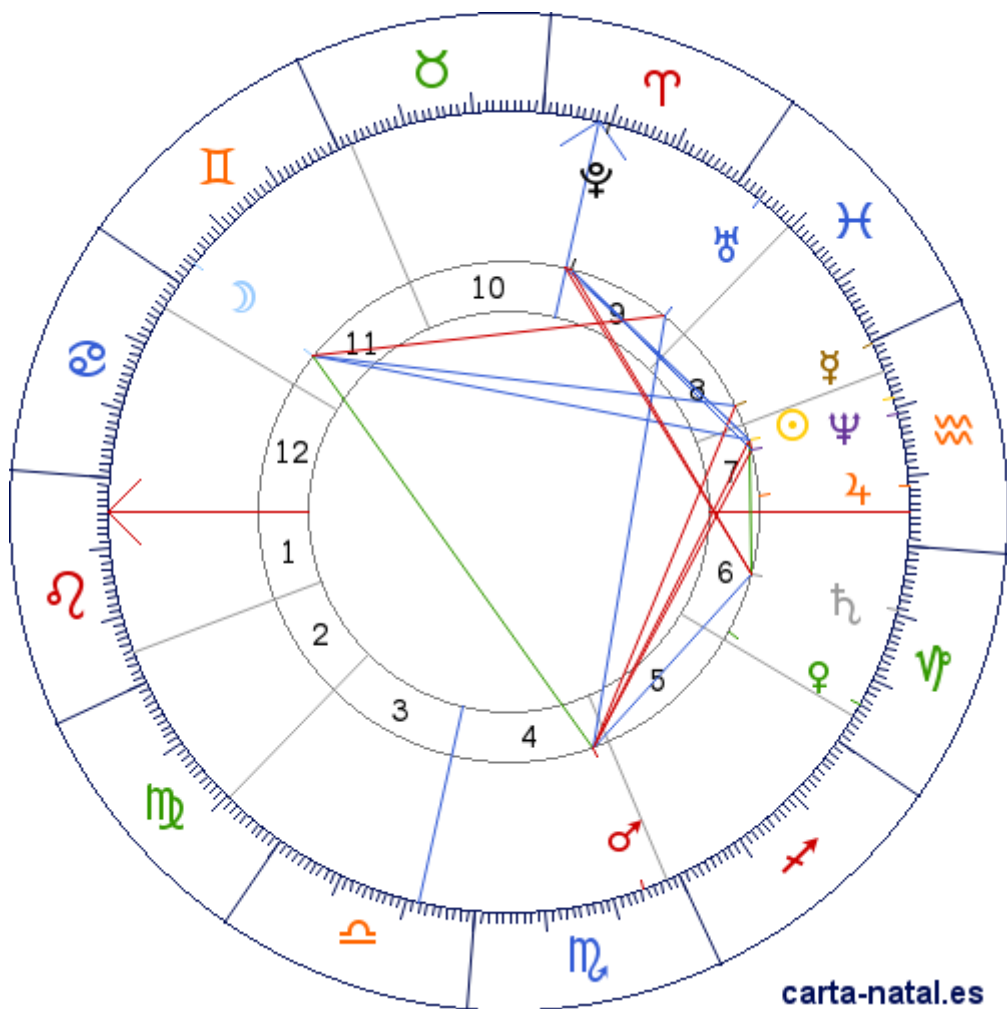

Carta natal

Adelina Patti

10/02/1843 16:00:00 (LMT)

10/02/1843 16:14:49 UT

40:24:59N 03:42:09W

Tropical/geocéntrico

Carta eclíptica

Casas: Placidus

ARMC: 20°01'29.12232"

carta-natal.es

Generalidades

Casas (Placidus)

C 1 (AC)	♈	04°48'20"
C 2	♈	25°21'27"
C 3	♌	20°19'46"
C 4	♌	21°40'05"
C 5	♍	28°13'25"
C 6	♍	04°04'22"
C 7	♎	04°48'20"
C 8	♎	25°21'27"
C 9	♏	20°19'46"
C 10 (MC)	♏	21°40'05"
C 11	♐	28°13'25"
C 12	♑	04°04'22"

Planetas

☉	♎	21°20'34"	7
☾	♌	26°19'40"	11
☿	♎	29°45'32"R	8
♀	♍	06°00'18"	6
♂	♍	24°26'0"	4 » 5
♃	♎	08°37'09"	7
♄	♍	20°40'46"	6
♅	♏	26°14'29"	9
♆	♎	19°02'55"	7
♇	♏	20°12'50"	9 » 10

Aspectos

☉	120°	☾	4.98° (S)
☉	90°	♂	3.09° (A)
☉	30°	♄	0.66° (S)
☉	0°	♆	2.29° (S)
☉	60°	♀	1.13° (S)
☉	60°	MC	0.33° (S)
☾	120°	♀	3.43° (A)
☾	150°	♂	1.89° (S)
☾	90°	♅	0.09° (S)
♀	90°	♂	5.33° (A)
♂	60°	♄	3.75° (S)
♂	120°	♅	1.81° (A)
♂	90°	♆	5.38° (S)
♄	90°	♀	0.47° (S)
♄	90°	MC	0.99° (S)

♄	60°	♁	1.17° (A)
♁	0°	MC	1.45° (S)