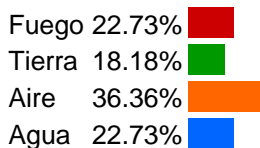

Carta natal

Annie Besant

01/10/1847 17:29:00 (LMT)  
01/10/1847 17:29:33 UT

51:27:44N 00:08:15W

Tropical/geocéntrico  
Carta eclíptica  
Casas: Placidus

ARMC: 272°02'9.303"

carta-natal.es

Generalidades

Casas (Placidus)

C 1 (AC)	♈	04°52'09"
C 2	♉	20°23'07"
C 3	♊	13°50'17"
C 4	♋	01°52'04"
C 5	♌	20°15'31"
C 6	♍	15°13'44"
C 7	♎	04°52'09"
C 8	♏	20°23'07"
C 9	♐	13°50'17"
C 10 (MC)	♑	01°52'04"
C 11	♒	20°15'31"
C 12	♓	15°13'44"