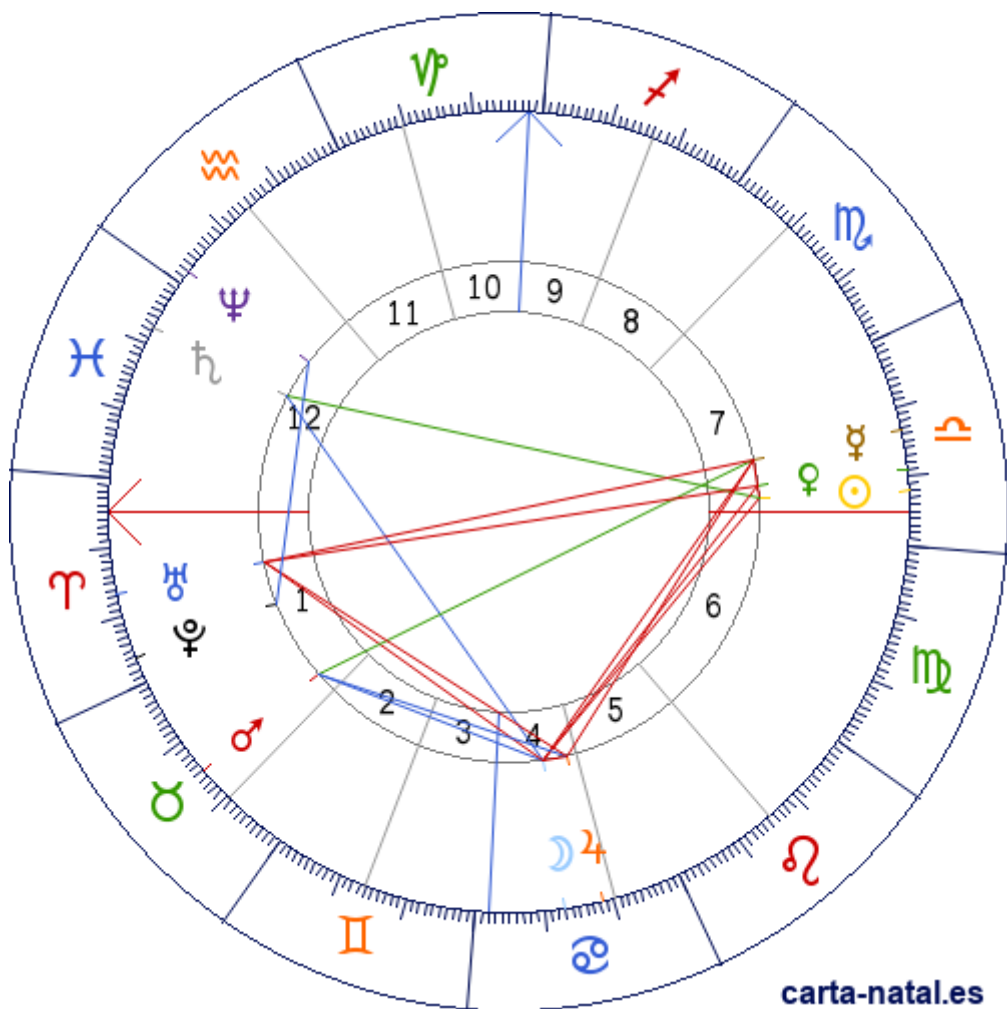

Carta natal

Annie Besant

01/10/1847 17:29:00 (LMT)  
01/10/1847 17:29:33 UT

51:27:44N 00:08:15W

Tropical/geocéntrico  
Carta eclíptica  
Casas: Placidus

ARMC: 272°02'9.303"

carta-natal.es

Generalidades

Casas (Placidus)

C 1 (AC)	♈	04°52'09"
C 2	♉	20°23'07"
C 3	♊	13°50'17"
C 4	♋	01°52'04"
C 5	♌	20°15'31"
C 6	♍	15°13'44"
C 7	♎	04°52'09"
C 8	♏	20°23'07"
C 9	♐	13°50'17"
C 10 (MC)	♑	01°52'04"
C 11	♒	20°15'31"
C 12	♓	15°13'44"

Planetas

☉	♎	07°54'09"	7
☾	♋	12°51'05"	4
☿	♊	16°38'58"	7
♀	♉	11°01'56" <u>R</u>	7
♂	♈	15°11'03" <u>R</u>	1
♃	♊	18°24'00"	4 » 5
♄	♈	07°28'13" <u>R</u>	12
♅	♈	16°35'09" <u>R</u>	1
♆	♊	27°59'32" <u>R</u>	12
♇	♈	26°15'42" <u>R</u>	1

Aspectos

☉	90°	☾	4.95° (S)
☉	0°	♀	3.13° (A)
☉	150°	♃	0.43° (S)
☾	90°	♀	3.8° (A)
☾	90°	♀	1.82° (S)
☾	60°	♂	2.33° (A)
☾	0°	♃	5.55° (A)
☾	120°	♃	5.38° (S)
☾	90°	♅	3.73° (A)
♀	0°	♀	5.62° (S)
♀	150°	♂	1.47° (S)
♀	90°	♃	1.75° (A)
♀	180°	♅	0.06° (S)
♀	180°	♅	5.55° (S)
♂	60°	♃	3.22° (S)