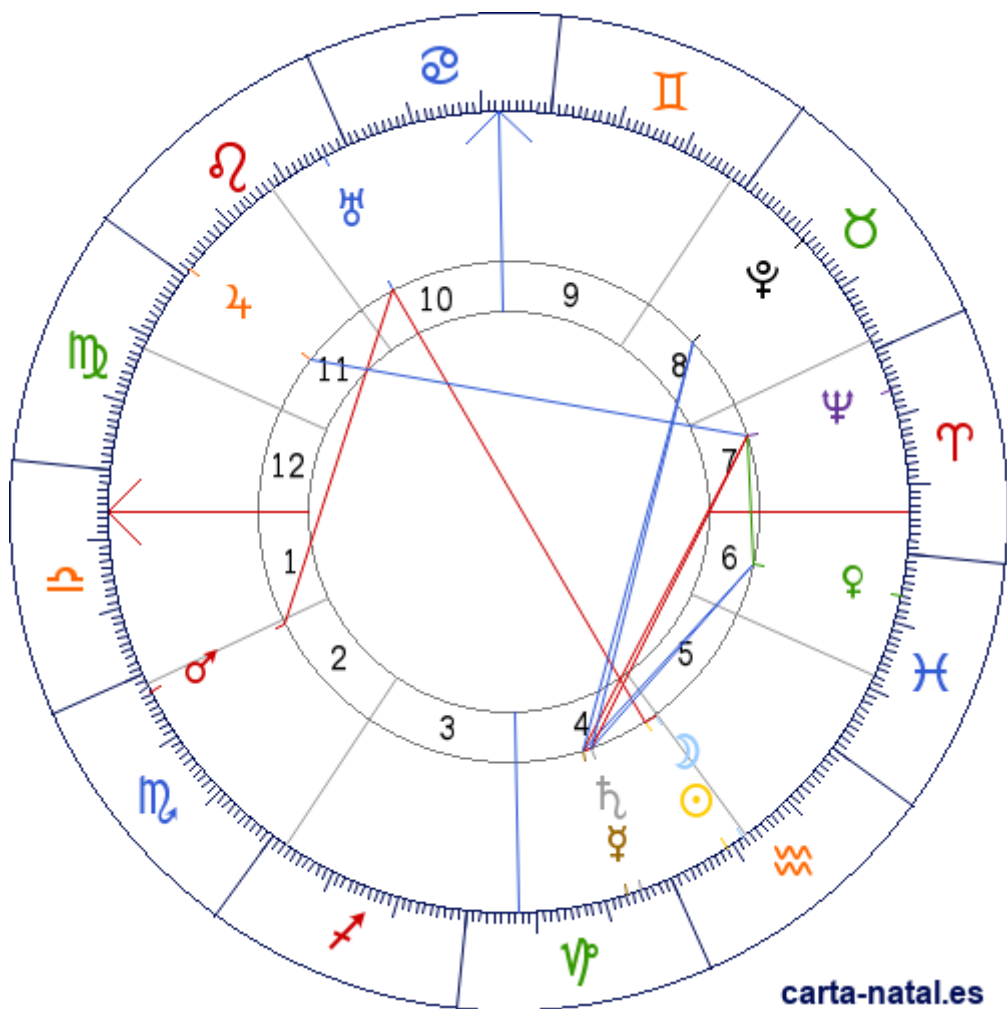

Carta natal

Colette

28/01/1873 22:00:00 (LMT)

28/01/1873 21:47:12 UT

47:37:08N 03:11:53E

Tropical/geocéntrico

Carta eclíptica

Casas: Placidus

ARMC: 98°13'2.67312"

carta-natal.es

Generalidades

Casas (Placidus)

C 1 (AC)	♈	06°04'11"
C 2	♉	01°24'42"
C 3	♊	02°11'25"
C 4	♈	07°32'47"
C 5	♎	12°19'28"
C 6	♏	12°00'58"
C 7	♐	06°04'11"
C 8	♑	01°24'42"
C 9	♒	02°11'25"
C 10 (MC)	♓	07°32'47"
C 11	♈	12°19'28"
C 12	♉	12°00'58"

Planetas

☉	♎	09°07'13"	4 » 5
☾	♎	11°42'23"	4 » 5
♀	♈	23°16'18"	4
♀	♏	23°59'37"	6
♂	♉	02°43'03"	2
♃	♈	28°42'09" <u>R</u>	11
♅	♈	25°25'29"	4
♁	♈	03°36'36" <u>R</u>	10
♃	♐	23°42'16"	7
♁	♑	18°51'40" <u>E</u>	8

Aspectos

☉	0°	☾	2.59° (S)
☉	180°	♁	5.51° (S)
♀	60°	♀	0.72° (A)
♀	0°	♅	2.15° (A)
♀	90°	♃	0.43° (A)
♀	120°	♁	4.41° (S)
♀	60°	♅	1.43° (A)
♀	30°	♃	0.29° (S)
♂	90°	♁	0.89° (A)
♃	120°	♃	5° (A)
♅	90°	♃	1.72° (S)
♅	120°	♁	6.56° (S)