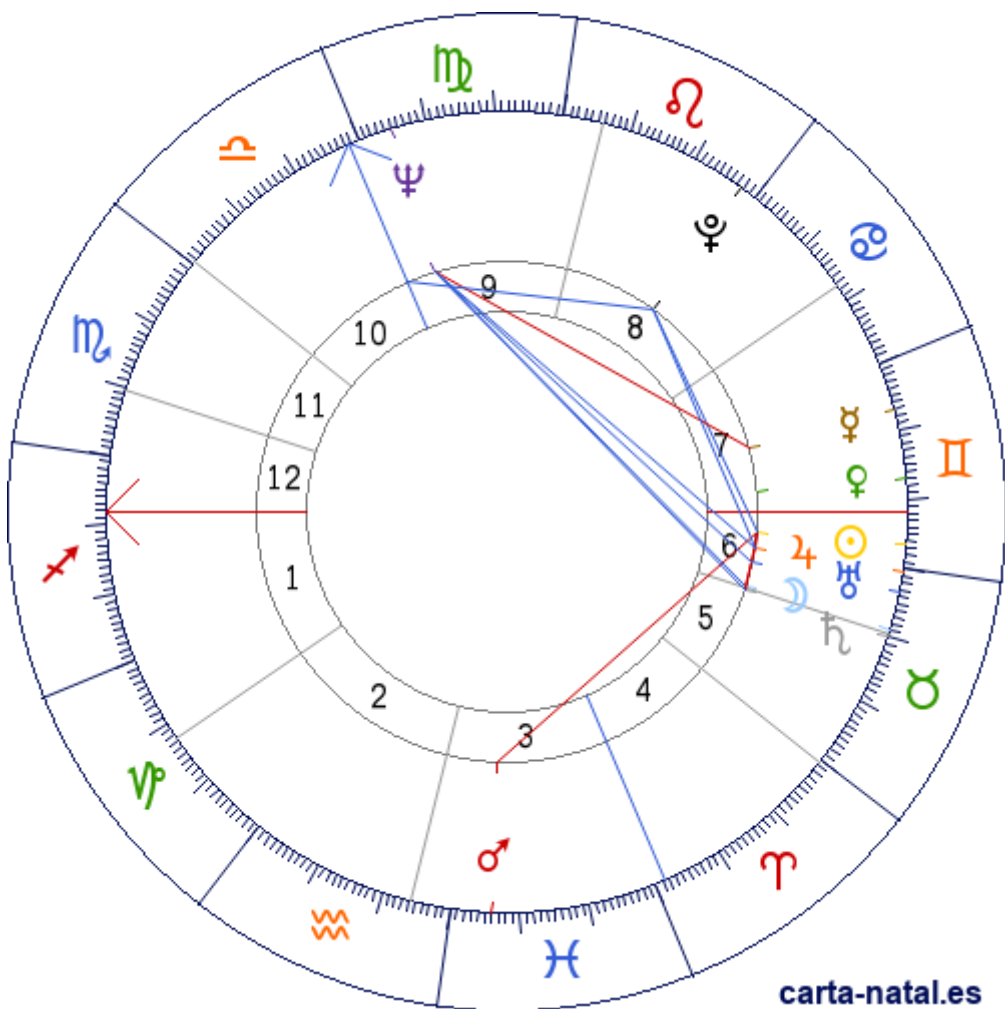

**Carta natal**

**Bob Dylan**

24/05/1941 21:05:00 (CDT)

25/05/1941 02:05:00 UT

46:47:00N 92:06:24W

Tropical/geocéntrico

Carta eclíptica

Casas: Placidus

ARMC: 181°24'52.83216"

**Generalidades**

**Casas (Placidus)**

C 1 (AC)	♈	08°09'15"
C 2	♍	12°33'38"
C 3	♎	24°11'11"
C 4	♏	01°32'31"
C 5	♏	29°23'57"
C 6	♍	20°28'30"
C 7	♉	08°09'15"
C 8	♋	12°33'38"
C 9	♏	24°11'11"
C 10 (MC)	♉	01°32'31"
C 11	♏	29°23'57"
C 12	♍	20°28'30"

**Planetas**

☉	♉	03°28'22"	6
☾	♊	21°01'03"	6
☿	♊	22°58'35"	7
♀	♊	12°56'04"	7
♂	♈	05°57'09"	3
♃	♍	29°39'34"	6
♅	♍	20°04'29"	5 » 6
♆	♍	26°37'38"	6
♇	♎	24°56'44"R	9
♁	♏	02°22'15"	8

**Aspectos**

☉	90°	♂	2.48° (A)
☉	0°	♃	3.81° (S)
☉	0°	♆	6.85° (S)
☉	60°	♀	1.1° (S)
☾	0°	♅	0.94° (S)
☾	0°	♆	5.61° (A)
☾	120°	♁	3.93° (A)
♀	90°	♁	1.97° (A)
♃	0°	♆	3.03° (S)
♃	120°	♁	4.71° (S)
♃	60°	♀	2.71° (A)
♅	0°	♆	6.55° (A)
♅	120°	♁	4.87° (A)
♆	120°	♁	1.68° (S)
♀	60°	MC	0.83° (A)