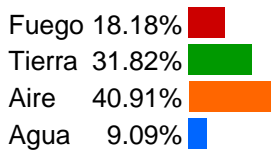

Generalidades

Casas (Placidus)

C 1 (AC)	♈	08°09'15"
C 2	♍	12°33'38"
C 3	♎	24°11'11"
C 4	♏	01°32'31"
C 5	♏	29°23'57"
C 6	♍	20°28'30"
C 7	♉	08°09'15"
C 8	♋	12°33'38"
C 9	♏	24°11'11"
C 10 (MC)	♉	01°32'31"
C 11	♏	29°23'57"
C 12	♍	20°28'30"

Planetas

☉	♉	03°28'22"	6
☾	♊	21°01'03"	6
☿	♊	22°58'35"	7
♀	♊	12°56'04"	7
♂	♈	05°57'09"	3
♃	♍	29°39'34"	6
♅	♍	20°04'29"	5 » 6
♆	♍	26°37'38"	6
♇	♎	24°56'44"R	9
♁	♏	02°22'15"	8

Aspectos

☉	90°	♂	2.48° (A)
☉	0°	♃	3.81° (S)
☉	0°	♆	6.85° (S)
☉	60°	♀	1.1° (S)
☾	0°	♅	0.94° (S)
☾	0°	♆	5.61° (A)
☾	120°	♁	3.93° (A)
♀	90°	♁	1.97° (A)
♃	0°	♆	3.03° (S)
♃	120°	♁	4.71° (S)
♃	60°	♀	2.71° (A)
♅	0°	♆	6.55° (A)
♅	120°	♁	4.87° (A)
♆	120°	♁	1.68° (S)
♀	60°	MC	0.83° (A)