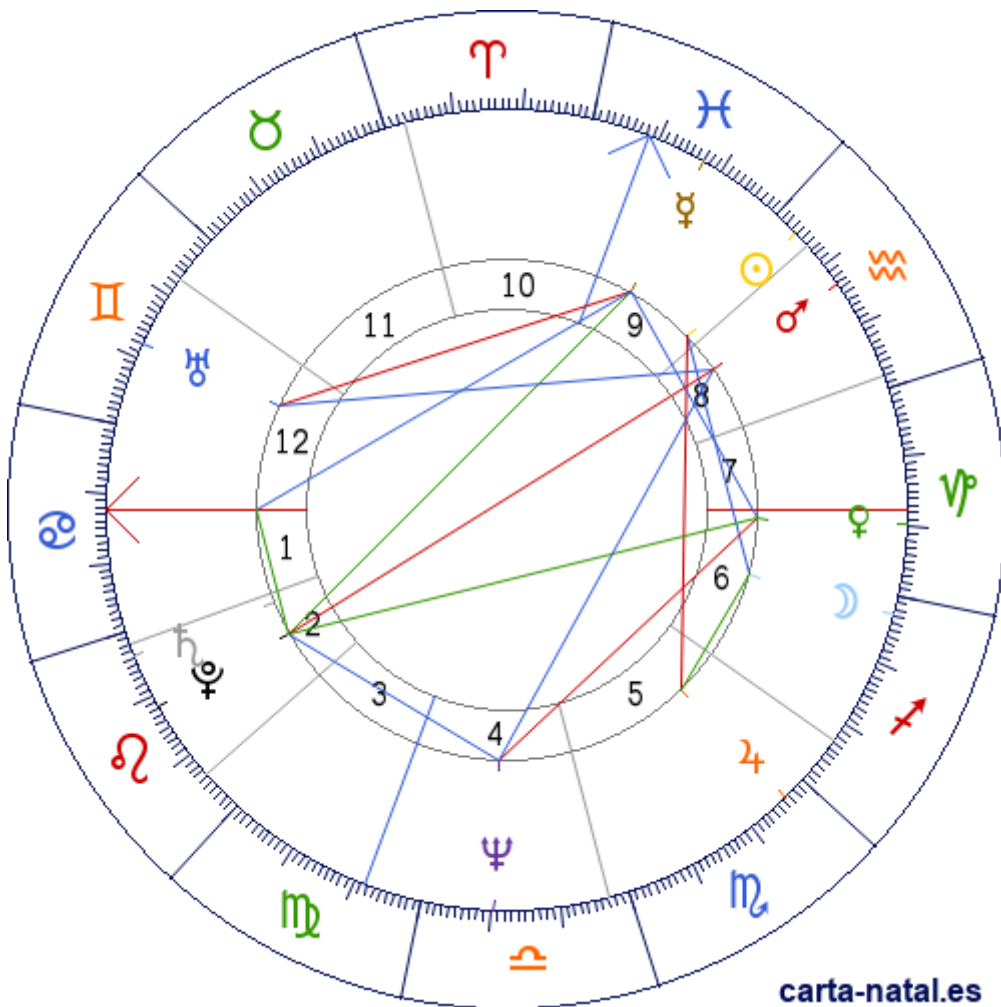

Carta natal

Marisa Berenson

15/02/1947 13:45:00 (EST)

15/02/1947 18:45:00 UT

40:42:51N 74:00:21W

Tropical/geocéntrico

Carta eclíptica

Casas: Placidus

ARMC: 352°10'14.67984"

carta-natal.es

Generalidades

Fuego 22.73%

Tierra 9.09%

Aire 31.82%

Agua 36.36%

Cardinal 27.27%

Planetas

☉	♍	26°15'08"	9
☾	♎	27°19'33"	6
☿	♈	12°54'19"	9
♀	♏	10°21'06"	6 » 7
♂	♍	16°40'47"	8
♃	♌	26°28'24"	5
♅	♉	03°49'12" <u>R</u>	2
♁	♈	17°46'57" <u>R</u>	12
♃	♍	10°29'19" <u>R</u>	4
♁	♉	11°52'10" <u>R</u>	2

Aspectos

☉	60°	☾	1.07° (S)
☉	90°	♃	0.22° (A)
☾	30°	♃	0.85° (S)
♀	60°	♀	2.55° (S)
♀	90°	♁	4.88° (A)
♀	150°	♁	1.04° (S)
♀	120°	AC	0.53° (A)
♀	90°	♃	0.14° (A)
♀	150°	♁	1.52° (A)
♂	120°	♁	1.1° (A)
♂	120°	♃	6.19° (S)
♂	180°	♁	4.81° (S)
♃	60°	♁	1.38° (A)
♁	30°	AC	0.51° (S)