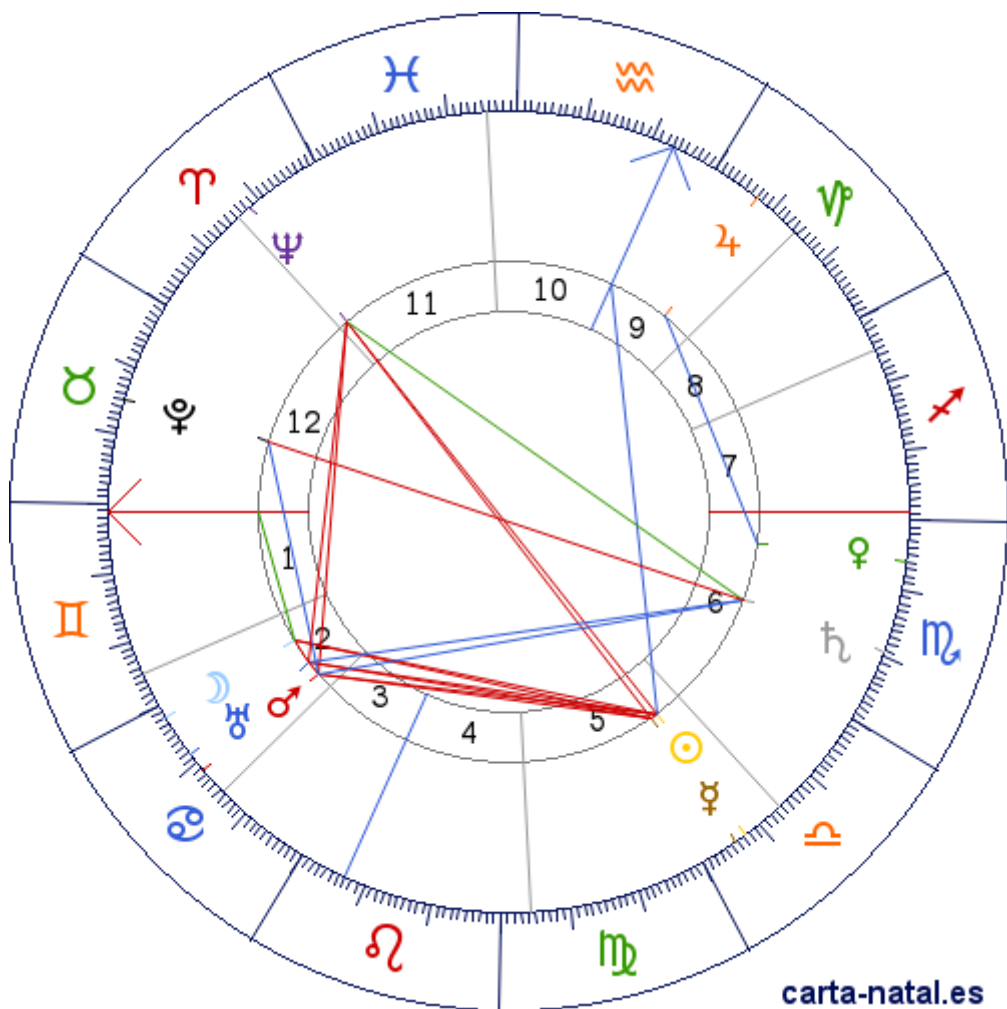

Carta natal

Francisco Grandmontagne

30/09/1866 20:00:00 (LMT)

30/09/1866 20:12:40 UT

42:09:00N 03:10:00W

Tropical/geocéntrico

Carta eclíptica

Casas: Placidus

ARMC: 309°20'28.93308"

carta-natal.es

Generalidades

Casas (Placidus)

C 1 (AC)	♌	01°09'03"
C 2	♌	25°07'25"
C 3	♍	15°23'39"
C 4	♎	06°56'32"
C 5	♏	04°26'44"
C 6	♐	13°43'10"
C 7	♑	01°09'03"
C 8	♑	25°07'25"
C 9	♒	15°23'39"
C 10 (MC)	♓	06°56'32"
C 11	♈	04°26'44"
C 12	♈	13°43'10"

Planetas

☉	♋	07°25'09"	5
☾	♌	02°00'28"	2
☿	♋	05°42'42"	5
♀	♋	24°00'43"	6
♂	♌	11°21'37"	2
♃	♋	22°39'33"	9
♄	♋	10°40'0"	6
♅	♋	08°18'23"	2
♆	♈	11°31'31"R	11 » 12
♇	♌	14°48'30"R	12

Aspectos

☉	90°	☾	5.41° (A)
☉	0°	♀	1.71° (A)
☉	90°	♂	3.94° (A)
☉	90°	♃	0.89° (A)
☉	180°	♆	4.11° (A)
☉	120°	MC	0.48° (A)
☾	90°	♀	3.7° (A)
☾	0°	♃	6.3° (A)
☾	30°	AC	0.86° (A)
♀	90°	♂	5.65° (A)
♀	90°	♃	2.59° (A)
♀	180°	♆	5.81° (A)
♀	60°	♃	1.35° (S)
♂	120°	♄	0.69° (S)
♂	0°	♃	3.05° (S)

♂	90°	♄	0.16° (A)
♂	60°	♅	3.45° (A)
♄	120°	♄	2.36° (S)
♄	150°	♄	0.86° (A)
♄	180°	♅	4.14° (A)
♄	90°	♄	3.22° (A)