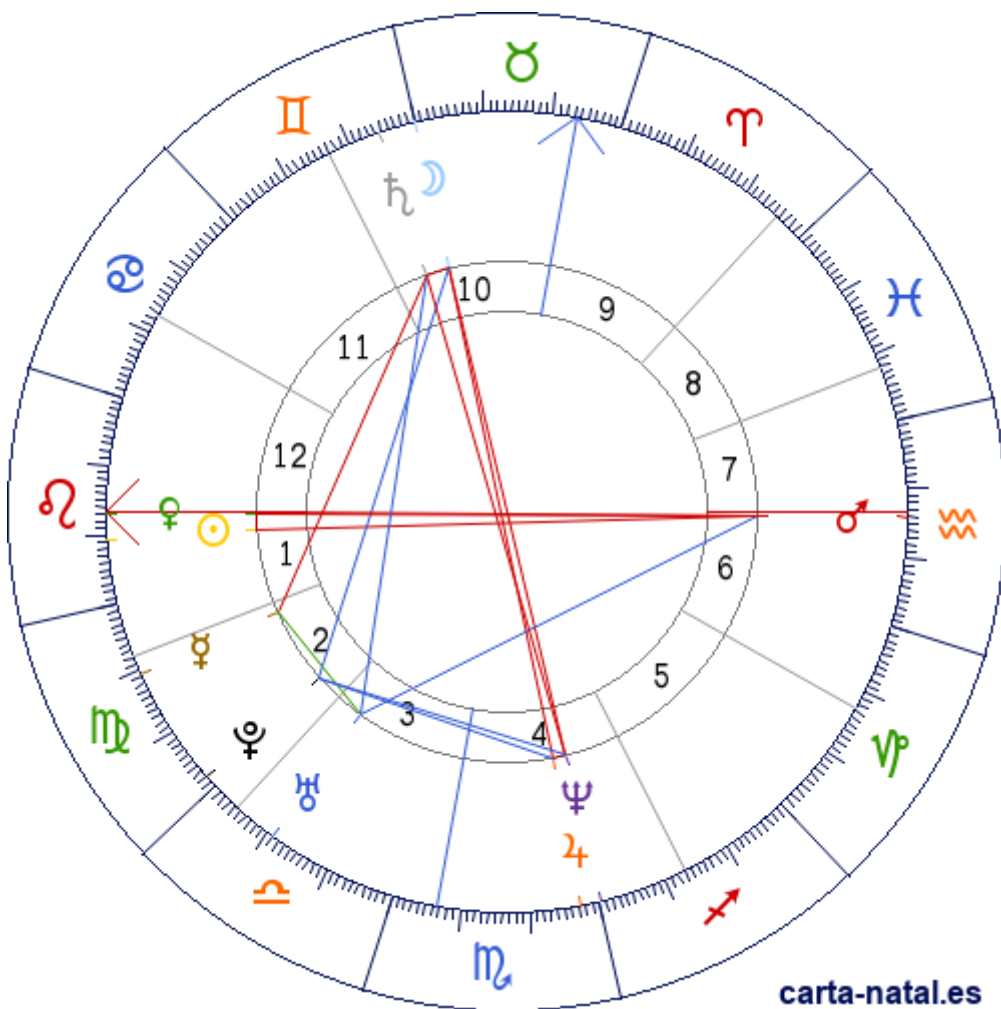

**Carta natal**

**Raoul Bova**

14/08/1971 06:00:00 (CEST)

14/08/1971 04:00:00 UT

41:53:41N 12:29:02E

Tropical/geocéntrico

Carta eclíptica

Casas: Placidus

ARMC: 34°24'47.2932"

carta-natal.es

Generalidades

Fuego 40.91%

Tierra 36.36%

Aire 18.18%

Agua 4.55%

Cardinal 4.55%

♃ ♎ 00°18'16"E 4

♀ ♋ 28°07'35" 2

**Aspectos**

☉ 0° ♀ 3.74° (A)

☉ 180° ♂ 4.75° (S)

☾ 180° ♃ 2.68° (S)

☾ 0° ♁ 5.49° (A)

☾ 180° ♃ 0.4° (A)