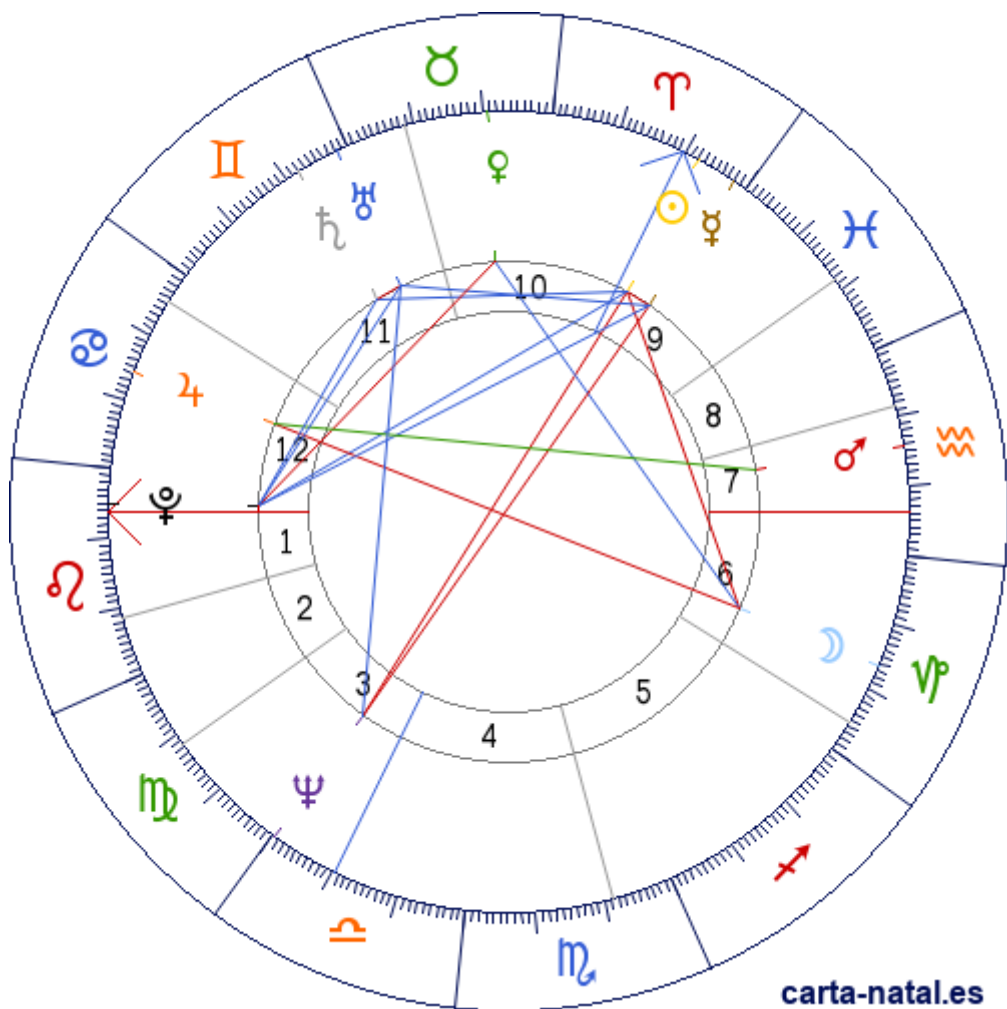

Carta natal

Eric Idle

29/03/1943 13:20:00 (BST)

29/03/1943 12:20:00 UT

54:59:55N 01:25:56W

Tropical/geocéntrico

Carta eclíptica

Casas: Placidus

ARMC: 09°35'53.69172"

carta-natal.es

Generalidades

Casas (Placidus)

C 1 (AC)	♈	06°10'53"
C 2	♈	21°29'43"
C 3	♌	11°38'14"
C 4	♌	10°26'37"
C 5	♍	21°17'42"
C 6	♍	04°35'02"
C 7	♎	06°10'53"
C 8	♎	21°29'43"
C 9	♏	11°38'14"
C 10 (MC)	♏	10°26'37"
C 11	♐	21°17'42"
C 12	♐	04°35'02"

Planetas

☉	♈	07°56'07"	9 » 10
☾	♋	13°40'02"	6
♀	♈	02°00'47"	9
♀	♈	09°12'02"	10
♂	♎	15°43'55"	7
♃	♌	15°39'24"	12
♁	♈	07°54'50"	11
♁	♈	01°36'33"	11
♃	♌	00°29'36" <u>R</u>	3
♀	♈	05°00'24" <u>R</u>	12 » 1

Aspectos