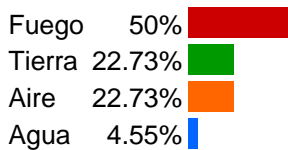

Generalidades

Casas (Placidus)

C 1 (AC)	♈	06°10'53"
C 2	♈	21°29'43"
C 3	♌	11°38'14"
C 4	♌	10°26'37"
C 5	♍	21°17'42"
C 6	♍	04°35'02"
C 7	♎	06°10'53"
C 8	♎	21°29'43"
C 9	♏	11°38'14"
C 10 (MC)	♏	10°26'37"
C 11	♐	21°17'42"
C 12	♐	04°35'02"

Planetas

☉	♈	07°56'07"	9 » 10
☾	♋	13°40'02"	6
♀	♈	02°00'47"	9
♀	♈	09°12'02"	10
♂	♎	15°43'55"	7
♃	♌	15°39'24"	12
♁	♈	07°54'50"	11
♁	♈	01°36'33"	11
♃	♌	00°29'36"<u>R</u>	3
♀	♈	05°00'24"<u>R</u>	12 » 1

Aspectos

☉	90°	☾	5.73° (S)
☉	0°	♀	5.92° (A)
☉	60°	♁	0.02° (S)
☉	180°	♃	7.44° (S)
☉	120°	♀	2.93° (S)
☾	120°	♀	4.47° (S)
☾	180°	♃	1.99° (A)
♀	60°	♁	0.4° (S)
♀	180°	♃	1.52° (S)
♀	120°	♀	2.99° (A)
♀	90°	♀	4.19° (S)
♂	150°	♃	0.08° (S)
♁	0°	♁	6.3° (S)
♁	60°	♀	2.91° (S)
♁	120°	♃	1.12° (S)