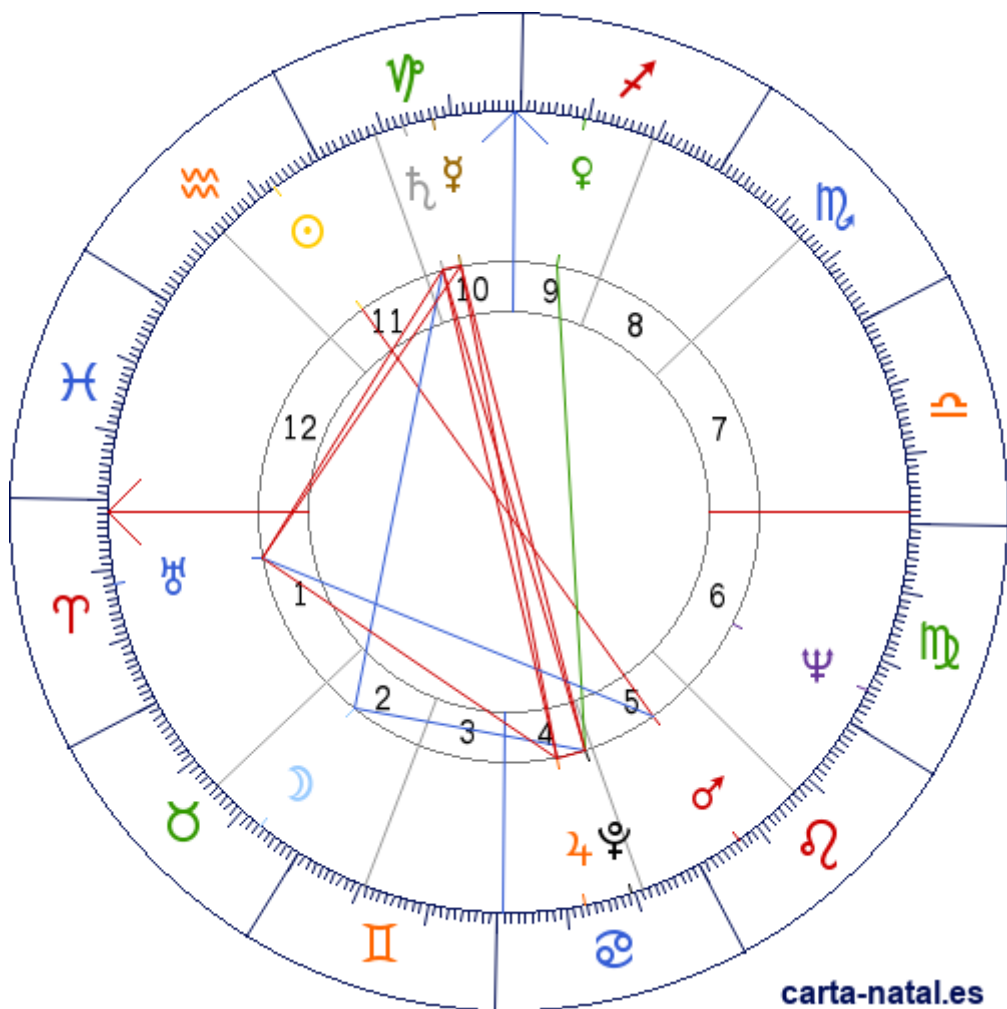

Carta natal

Lucía Bosé

28/01/1931 10:00:00 (CET)

28/01/1931 09:00:00 UT

45:27:51N 09:11:22E

Tropical/geocéntrico

Carta eclíptica

Casas: Placidus

ARMC: 270°51'13.09572"

carta-natal.es

Generalidades

Casas (Placidus)

C 1 (AC)	♈	01°39'50"
C 2	♉	14°50'40"
C 3	♊	10°33'19"
C 4	♋	00°46'59"
C 5	♌	21°08'56"
C 6	♍	17°23'32"
C 7	♎	01°39'50"
C 8	♏	14°50'40"
C 9	♐	10°33'19"
C 10 (MC)	♑	00°46'59"
C 11	♒	21°08'56"
C 12	♓	17°23'32"

Planetas

☉	♋	07°29'17"	11
☾	♋	23°21'06"	2
♃	♋	12°36'27"	10
♀	♋	20°45'45"	9
♁	♋	06°40'05" <u>R</u>	5
♄	♋	12°42'53" <u>R</u>	4
♅	♋	16°54'46"	10
♁	♋	12°03'05"	1
♃	♋	05°07'12" <u>R</u>	6
♀	♋	19°25'59" <u>R</u>	4 » 5

Aspectos

☉	180°	♁	0.82° (S)
☾	120°	♃	6.44° (S)
☾	60°	♀	3.92° (S)
♀	180°	♄	0.11° (A)
♀	0°	♃	4.31° (A)
♀	90°	♁	0.56° (S)
♀	180°	♀	6.83° (A)
♀	150°	♀	1.33° (S)
♁	120°	♁	5.38° (S)
♄	180°	♃	4.2° (S)
♄	90°	♁	0.66° (A)
♄	0°	♀	6.72° (S)
♃	90°	♁	4.86° (S)
♃	180°	♀	2.52° (A)