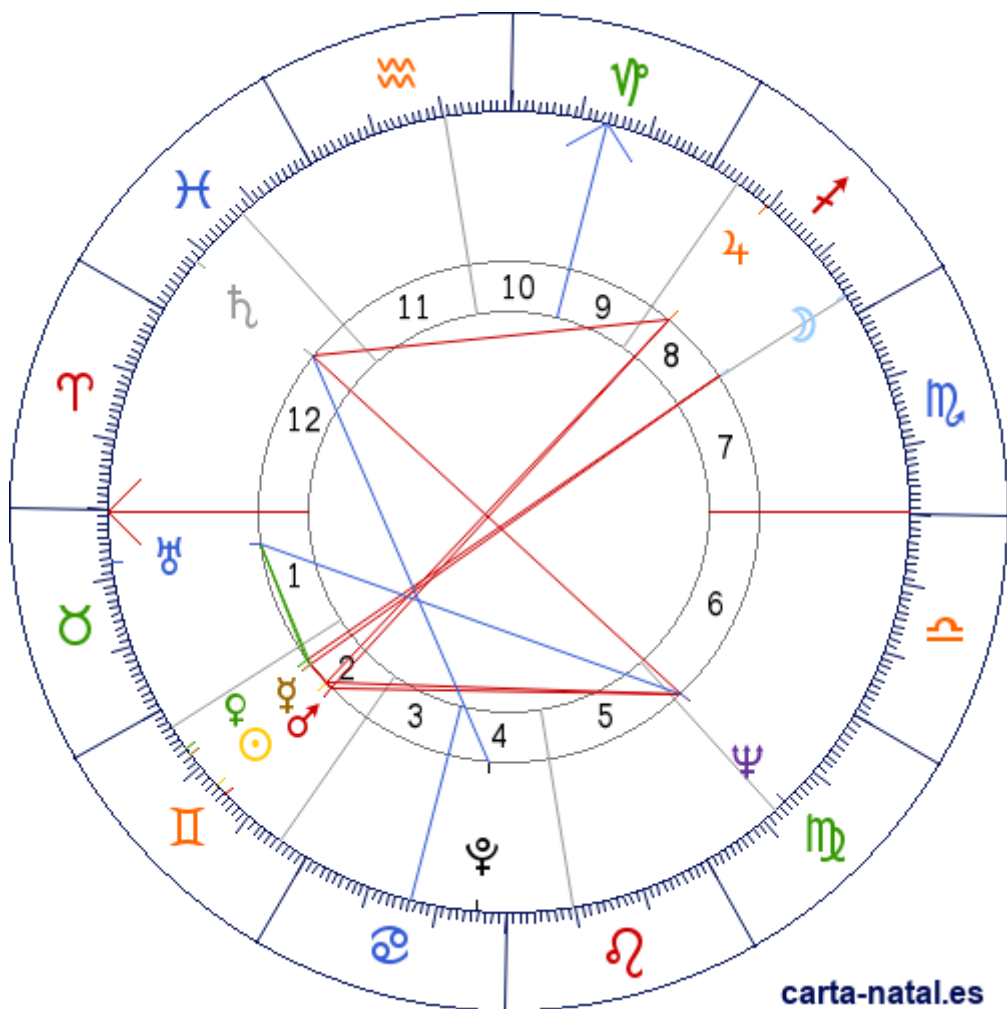

Carta natal

Bruce Dern

04/06/1936 03:11:00 (EST)

04/06/1936 08:11:00 UT

41:51:00N 87:39:00W

Tropical/geocéntrico

Carta eclíptica

Casas: Placidus

ARMC: 287°41'26.46816"

carta-natal.es

Generalidades

Casas (Placidus)

C 1 (AC)	♊	00°24'53"
C 2	♉	02°58'15"
C 3	♉	25°40'17"
C 4	♋	16°18'38"
C 5	♏	09°39'51"
C 6	♍	12°03'35"
C 7	♎	00°24'53"
C 8	♈	02°58'15"
C 9	♈	25°40'17"
C 10 (MC)	♐	16°18'38"
C 11	♎	09°39'51"
C 12	♈	12°03'35"

Planetas

♁	♉	13°30'44"	2
♁	♈	03°22'24"	8
☿	♊	07°47'55"R	2
♀	♊	06°40'18"	2
♂	♊	15°18'34"	2
♃	♈	20°21'48"R	8
♄	♈	21°49'03"	12
♅	♊	07°38'57"	1
♆	♍	14°00'46"	6
♁	♋	25°48'31"	4

Aspectos

♁	0°	♀	5.71° (S)
♁	0°	♀	6.84° (A)
♁	0°	♂	1.8° (A)
♁	180°	♃	6.85° (A)
♁	90°	♆	0.5° (A)
♁	180°	♀	4.43° (A)
♁	180°	♀	3.3° (A)
♀	0°	♀	1.13° (A)
♀	0°	♂	7.51° (S)
♀	30°	♅	0.15° (A)
♀	30°	♅	0.98° (A)
♂	180°	♃	5.05° (A)
♂	90°	♆	1.3° (S)
♃	90°	♄	1.45° (S)
♄	180°	♆	7.8° (S)

♃	120°	♀	3.99° (A)
♅	120°	♄	6.36° (A)