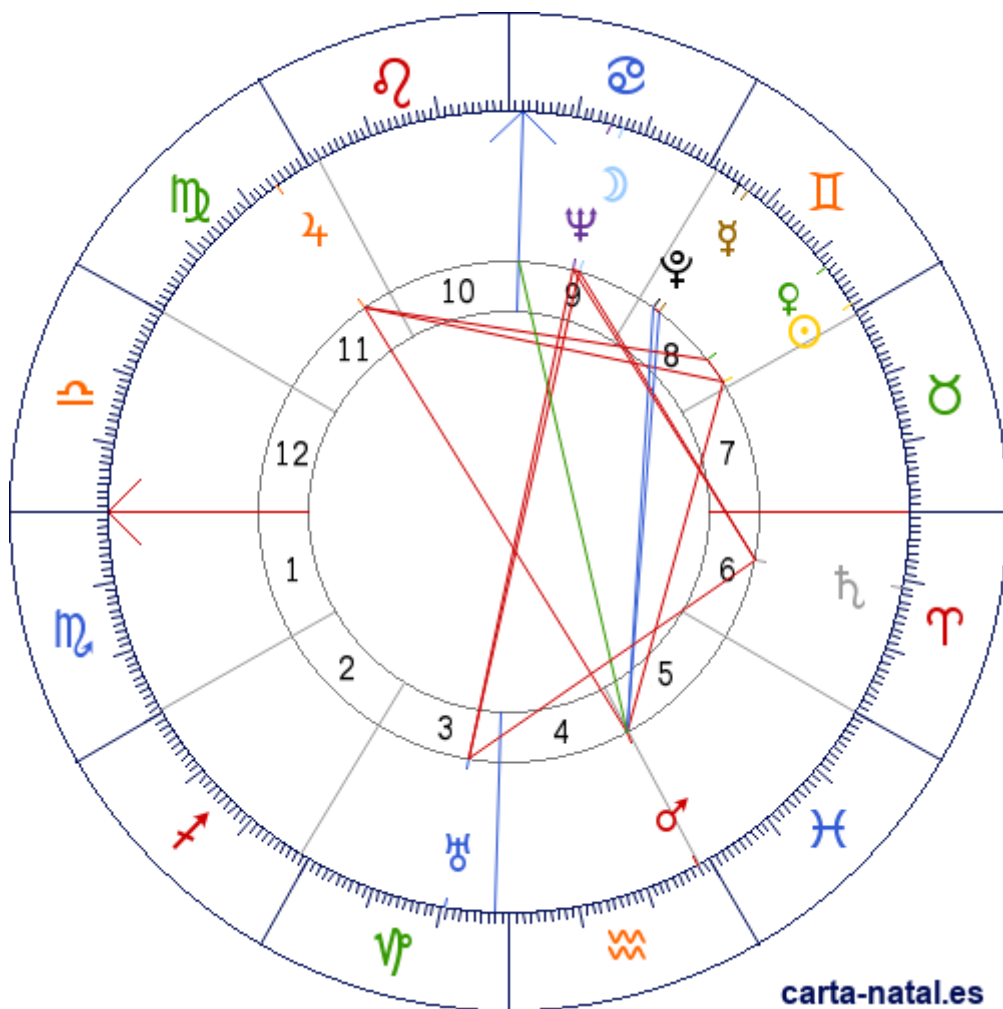

Carta natal

Carlos Monge Alfaro

22/05/1909 16:00:00 (SJMT)  
22/05/1909 21:36:13 UT

09:56:00N 84:05:00W

Tropical/geocéntrico  
Carta eclíptica  
Casas: Placidus

ARMC: 119°50'11.56092"

carta-natal.es

Generalidades

Casas (Placidus)

C 1 (AC)		29°53'33"
C 2		29°35'26"
C 3		28°31'05"
C 4		27°45'08"
C 5		28°23'22"
C 6		29°49'49"
C 7		29°53'33"
C 8		29°35'26"
C 9		28°31'05"
C 10 (MC)		27°45'08"
C 11		28°23'22"
C 12		29°49'49"

Planetas

		01°06'58"	8
		13°26'15"	9
		23°14'30"	8
		07°32'23"	8
		28°05'14"	4 » 5
		05°12'21"	11
		18°55'21"	6
		20°47'06" <sup>R</sup>	3
		15°11'18"	9
		24°44'50"	8 » 9

Aspectos

	0°		6.42° (S)
	90°		3.03° (S)
	90°		4.09° (A)
	90°		5.49° (A)
	180°		7.35° (A)
	0°		1.75° (A)
	120°		4.85° (A)
	0°		1.51° (A)
	90°		2.33° (S)
	180°		7.12° (A)
	120°		3.34° (S)
	150°	MC	0.34° (A)
	90°		1.86° (A)
	90°		3.73° (S)
	180°		5.6° (A)