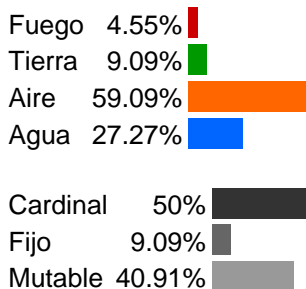

Carta natal

Carlos Monge Alfaro

22/05/1909 16:00:00 (SJMT)  
22/05/1909 21:36:13 UT

09:56:00N 84:05:00W

Tropical/geocéntrico  
Carta eclíptica  
Casas: Placidus

ARMC: 119°50'11.56092"

carta-natal.es

Generalidades

Casas (Placidus)

C 1 (AC)		29°53'33"
C 2		29°35'26"
C 3		28°31'05"
C 4		27°45'08"
C 5		28°23'22"
C 6		29°49'49"
C 7		29°53'33"
C 8		29°35'26"
C 9		28°31'05"
C 10 (MC)		27°45'08"
C 11		28°23'22"
C 12		29°49'49"

Planetas

		01°06'58"	8
		13°26'15"	9
		23°14'30"	8
		07°32'23"	8
		28°05'14"	4 » 5
		05°12'21"	11
		18°55'21"	6
		20°47'06" <sup>R</sup>	3
		15°11'18"	9
		24°44'50"	8 » 9

Aspectos

	0°		6.42° (S)
	90°		3.03° (S)
	90°		4.09° (A)
	90°		5.49° (A)
	180°		7.35° (A)
	0°		1.75° (A)
	120°		4.85° (A)
	0°		1.51° (A)
	90°		2.33° (S)
	180°		7.12° (A)
	120°		3.34° (S)
	150°	MC	0.34° (A)
	90°		1.86° (A)
	90°		3.73° (S)
	180°		5.6° (A)