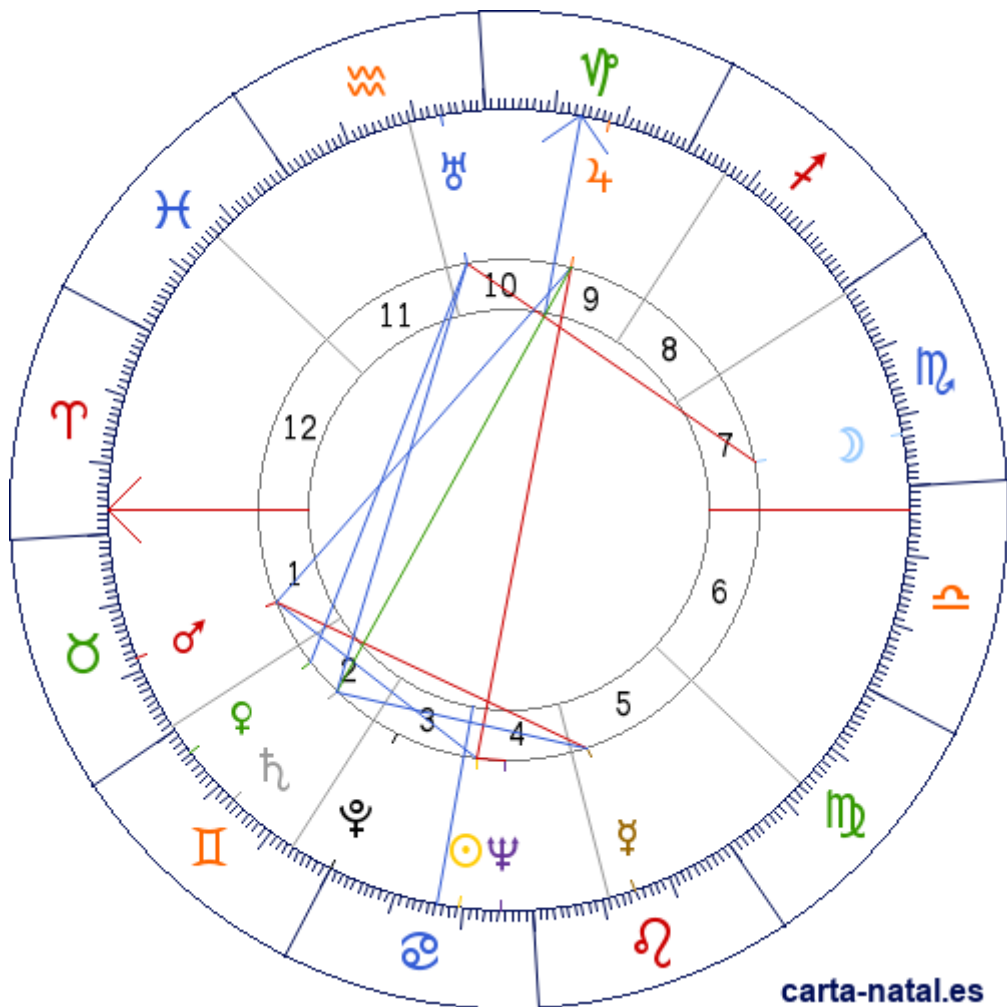

**Carta natal**

**Willis Eugene Lamb**

12/07/1913 00:45:00 (PDT)

12/07/1913 07:45:00 UT

34:03:08N 118:14:37W

Tropical/geocéntrico

Carta eclíptica

Casas: Placidus

ARMC: 287°36'24.012"

carta-natal.es

Generalidades

**Casas (Placidus)**

C 1 (AC)	♈	26°32'50"
C 2	♉	29°19'11"
C 3	♊	23°48'09"
C 4	♋	16°13'55"
C 5	♌	11°03'22"
C 6	♍	13°19'37"
C 7	♎	26°32'50"
C 8	♏	29°19'11"
C 9	♐	23°48'09"
C 10 (MC)	♑	16°13'55"
C 11	♒	11°03'22"
C 12	♓	13°19'37"

**Planetas**

☉	♋	19°20'06"	4
☾	♌	07°36'20"	7
☿	♌	14°55'30"	5
♀	♌	03°54'22"	2
♂	♌	18°12'05"	1
♃	♌	12°05'20"R	9
♄	♌	12°58'39"	2
♅	♌	06°14'14"R	10
♆	♌	25°28'54"	4
♇	♌	00°03'19"	3

**Aspectos**

☉	60°	♂	1.13° (S)
☉	180°	♃	7.25° (S)
☉	0°	♄	6.15° (A)
☾	90°	♅	1.37° (S)
♀	90°	♂	3.28° (S)
♀	60°	♄	1.95° (S)
♀	120°	♅	2.33° (A)
♂	120°	♃	6.11° (S)
♃	150°	♄	0.89° (S)
♄	120°	♅	6.74° (S)