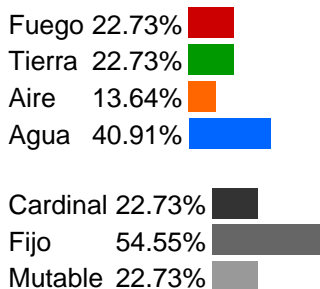

**Carta natal**

**Marcel Duchamp**

28/07/1887 14:00:00 (LMT)  
28/07/1887 13:54:48 UT

49:30:14N 01:17:58E

Tropical/geocéntrico  
Carta eclíptica  
Casas: Placidus

ARMC: 155°54'47.53368"

carta-natal.es

Generalidades

Casas (Placidus)

C 1 (AC)	♈	17°22'02"
C 2	♈	17°18'25"
C 3	♉	24°59'35"
C 4	♊	04°01'12"
C 5	♋	05°30'37"
C 6	♌	29°04'02"
C 7	♍	17°22'02"
C 8	♎	17°18'25"
C 9	♏	24°59'35"
C 10 (MC)	♐	04°01'12"
C 11	♑	05°30'37"
C 12	♒	29°04'02"

Planetas

☉	♏	05°07'11"	9
☾	♒	17°52'37"	1
☿	♏	06°11'09" <sup>R</sup>	9
♀	♐	19°42'54"	10
♂	♎	10°45'30"	8
♃	♑	27°46'23"	11 » 12
♅	♑	27°20'03"	9
♆	♑	09°08'02"	11
♇	♍	29°43'40"	7
♁	♌	04°46'28"	7

Aspectos

☉	0°	♀	1.07° (A)
☉	0°	♃	7.79° (S)
☉	60°	♁	0.35° (S)
☾	60°	♀	1.84° (A)
☾	0°	AC	0.51° (A)
♀	60°	♃	2.95° (S)
♀	60°	♁	1.41° (A)
♂	90°	♃	1.62° (S)
♃	90°	♃	0.44° (A)
♃	150°	♁	1.95° (A)
♃	60°	♁	2.39° (A)
♃	120°	♁	4.36° (S)
♁	0°	♁	5.05° (A)
♁	90°	MC	0.75° (A)