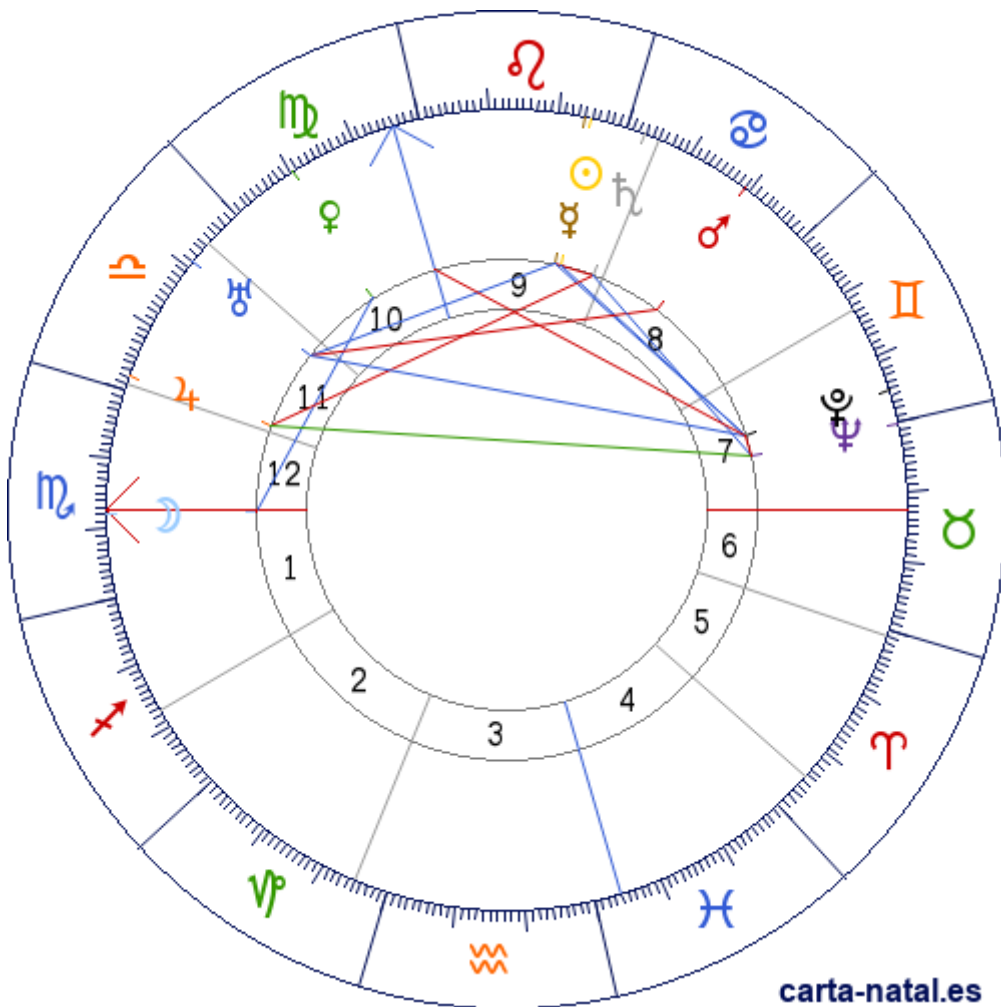

**Carta natal**

**Marcel Duchamp**

28/07/1887 14:00:00 (LMT)  
28/07/1887 13:54:48 UT

49:30:14N 01:17:58E

Tropical/geocéntrico  
Carta eclíptica  
Casas: Placidus

ARMC: 155°54'47.53368"

carta-natal.es

Generalidades

Casas (Placidus)

C 1 (AC)	♈	17°22'02"
C 2	♈	17°18'25"
C 3	♉	24°59'35"
C 4	♊	04°01'12"
C 5	♋	05°30'37"
C 6	♌	29°04'02"
C 7	♍	17°22'02"
C 8	♎	17°18'25"
C 9	♏	24°59'35"
C 10 (MC)	♐	04°01'12"
C 11	♑	05°30'37"
C 12	♒	29°04'02"

Planetas

☉	♏	05°07'11"	9
☾	♒	17°52'37"	1
☿	♏	06°11'09" <sup>R</sup>	9
♀	♐	19°42'54"	10
♂	♎	10°45'30"	8
♃	♑	27°46'23"	11 » 12
♅	♑	27°20'03"	9
♆	♑	09°08'02"	11
♇	♍	29°43'40"	7
♁	♌	04°46'28"	7

Aspectos

☉	0°	♀	1.07° (A)
☉	0°	♃	7.79° (S)
☉	60°	♁	0.35° (S)
☾	60°	♀	1.84° (A)
☾	0°	AC	0.51° (A)
♀	60°	♃	2.95° (S)
♀	60°	♁	1.41° (A)
♂	90°	♃	1.62° (S)
♃	90°	♃	0.44° (A)
♃	150°	♁	1.95° (A)
♃	60°	♁	2.39° (A)
♃	120°	♁	4.36° (S)
♁	0°	♁	5.05° (A)
♁	90°	MC	0.75° (A)