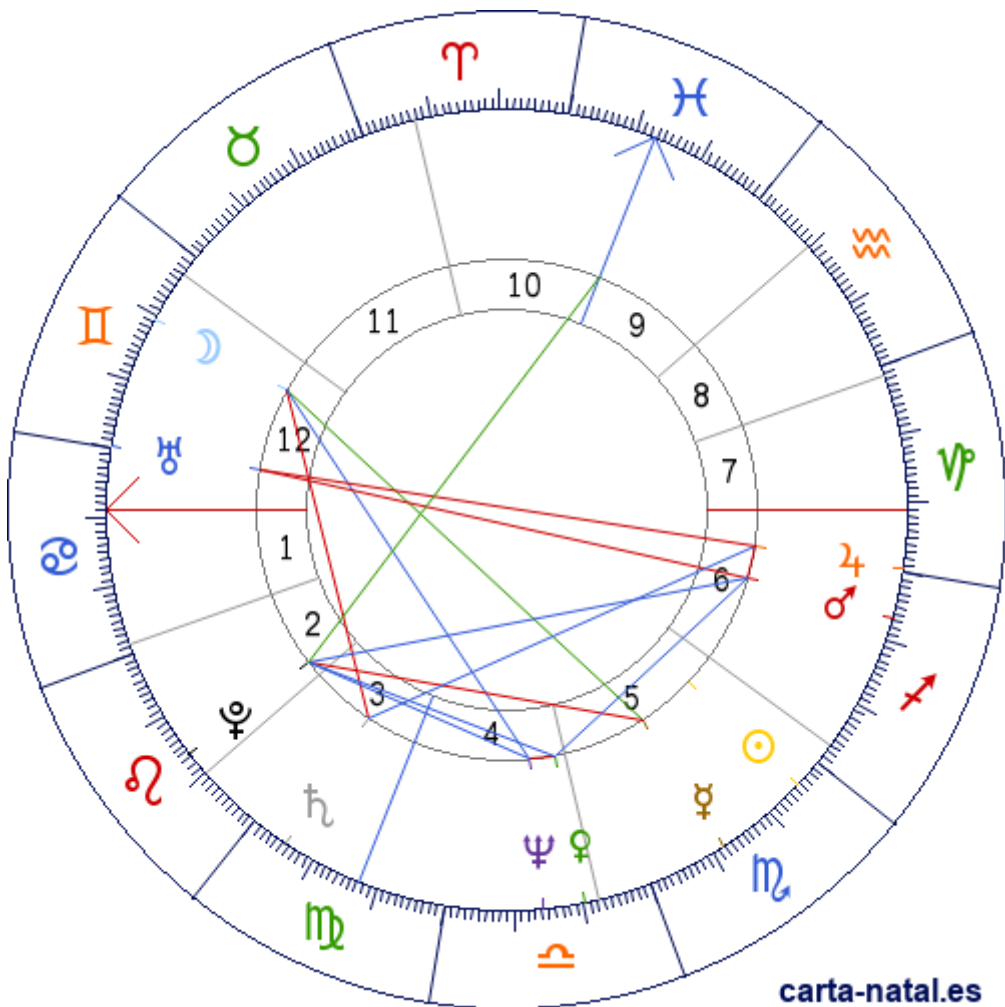

Carta natal

Howard Dean

17/11/1948 19:21:00 (EST)

18/11/1948 00:21:00 UT

40:42:51N 74:00:21W

Tropical/geocéntrico

Carta eclíptica

Casas: Placidus

ARMC: 348°12'5.68224"

carta-natal.es

Generalidades

Casas (Placidus)

C 1 (AC)	♌	08°59'21"
C 2	♌	28°33'46"
C 3	♎	20°09'53"
C 4	♍	17°10'24"
C 5	♋	22°25'14"
C 6	♈	02°56'25"
C 7	♏	08°59'21"
C 8	♏	28°33'46"
C 9	♍	20°09'53"
C 10 (MC)	♏	17°10'24"
C 11	♌	22°25'14"
C 12	♌	02°56'25"

Planetas

☉	♎	25°34'38"	5
☾	♊	10°33'41"	12
☿	♎	11°45'26"	5
♀	♋	20°11'23"	4 » 5
♂	♈	23°17'24"	6
♃	♏	00°31'55"	6
♄	♍	05°26'16"	3
♅	♊	29°49'42" <u>R</u>	12
♆	♋	14°13'26"	4
♇	♎	16°33'54" <u>E</u>	2 » 3

Aspectos

☾	150°	♀	1.2° (A)
☾	90°	♄	5.12° (S)
☾	120°	♆	3.66° (A)
♀	90°	♁	4.81° (A)
♀	60°	♂	3.1° (A)
♀	0°	♆	5.97° (S)
♀	60°	♁	3.62° (S)
♂	0°	♃	7.24° (A)
♂	180°	♅	6.54° (A)
♂	120°	♁	6.73° (S)
♃	120°	♄	4.91° (A)
♃	180°	♅	0.7° (S)
♆	60°	♁	2.34° (A)
♁	150°	MC	0.61° (S)