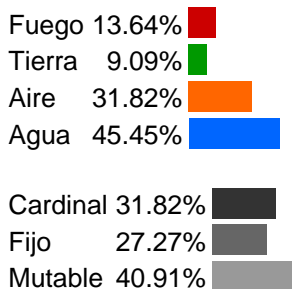

Carta natal

Howard Dean

17/11/1948 19:21:00 (EST)

18/11/1948 00:21:00 UT

40:42:51N 74:00:21W

Tropical/geocéntrico

Carta eclíptica

Casas: Placidus

ARMC: 348°12'5.68224"

carta-natal.es

Generalidades

Casas (Placidus)

C 1 (AC)	♌	08°59'21"
C 2	♌	28°33'46"
C 3	♎	20°09'53"
C 4	♍	17°10'24"
C 5	♋	22°25'14"
C 6	♈	02°56'25"
C 7	♏	08°59'21"
C 8	♏	28°33'46"
C 9	♍	20°09'53"
C 10 (MC)	♏	17°10'24"
C 11	♌	22°25'14"
C 12	♌	02°56'25"

Planetas

☉	♎	25°34'38"	5
☾	♊	10°33'41"	12
☿	♎	11°45'26"	5
♀	♋	20°11'23"	4 » 5
♂	♈	23°17'24"	6
♃	♏	00°31'55"	6
♄	♍	05°26'16"	3
♅	♊	29°49'42" <u>R</u>	12
♆	♋	14°13'26"	4
♇	♎	16°33'54" <u>E</u>	2 » 3

Aspectos