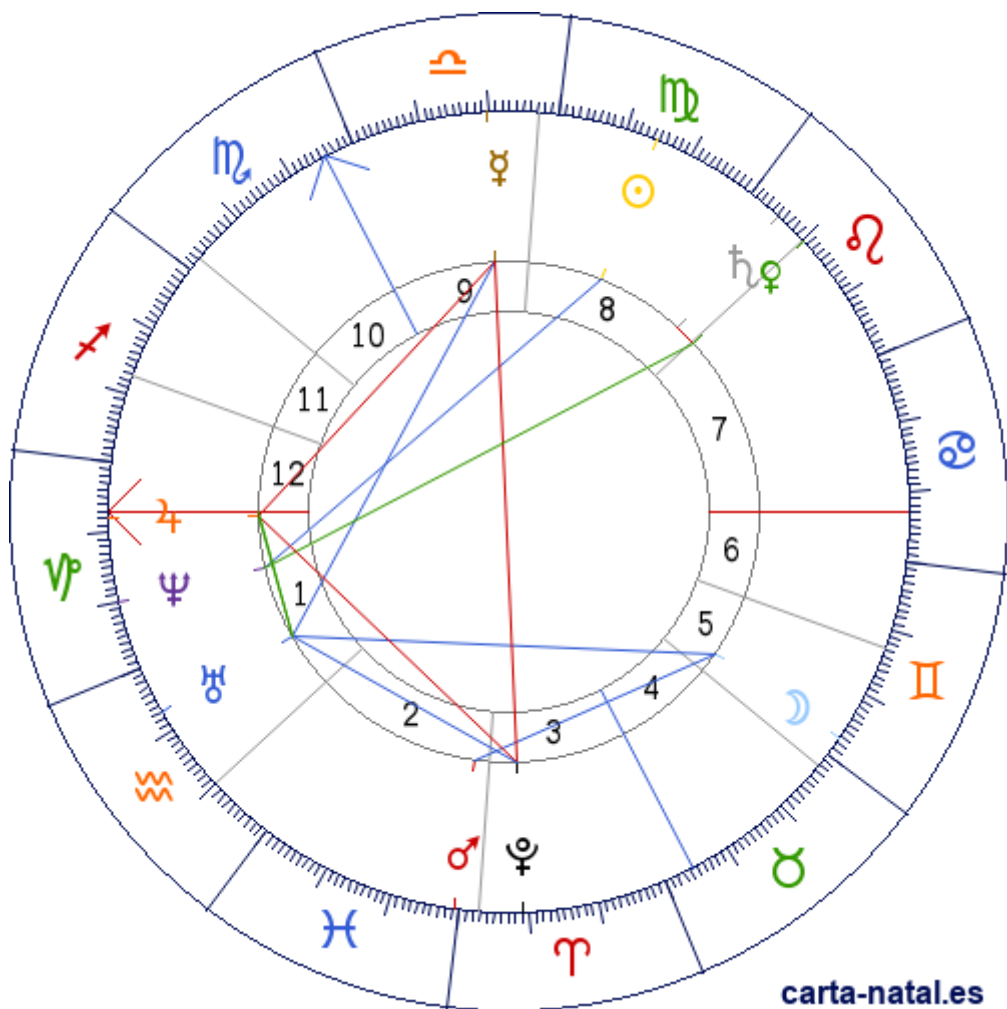

Carta natal

Frédéric Mistral

08/09/1830 15:00:00 (LMT)
08/09/1830 14:40:52 UT

43:49:52N 04:46:53E

Tropical/geocéntrico
Carta eclíptica
Casas: Placidus

ARMC: 212°07'41.8782"

carta-natal.es

Generalidades

Casas (Placidus)

C 1 (AC)	♈	07°06'49"
C 2	♉	19°52'11"
C 3	♊	02°41'38"
C 4	♋	04°23'40"
C 5	♌	27°42'42"
C 6	♍	17°19'04"
C 7	♎	07°06'49"
C 8	♏	19°52'11"
C 9	♐	02°41'38"
C 10 (MC)	♑	04°23'40"
C 11	♒	27°42'42"
C 12	♓	17°19'04"

Planetas

☉	♏	15°23'38"	8
☾	♋	02°42'02"	5
♃	♑	10°13'47"	9
♅	♏	19°35'46"	7 » 8
♁	♈	29°16'10" <u>R</u>	2
♄	♈	07°58'01" <u>E</u>	1
♆	♏	24°45'12"	8
♇	♉	07°06'28" <u>R</u>	1
♈	♈	20°09'48" <u>R</u>	1
♉	♈	09°02'01" <u>R</u>	3

Aspectos

☉	120°	♃	4.77° (A)
☾	60°	♁	3.43° (S)
☾	120°	♃	4.41° (A)
♃	90°	♄	2.26° (S)
♃	120°	♃	3.12° (S)
♃	180°	♅	1.2° (S)
♃	0°	♆	5.16° (A)
♃	150°	♃	0.57° (A)
♄	30°	♃	0.86° (S)
♄	90°	♅	1.07° (A)
♄	0°	AC	0.85° (A)
♃	60°	♅	1.93° (S)
♃	30°	AC	0.01° (S)