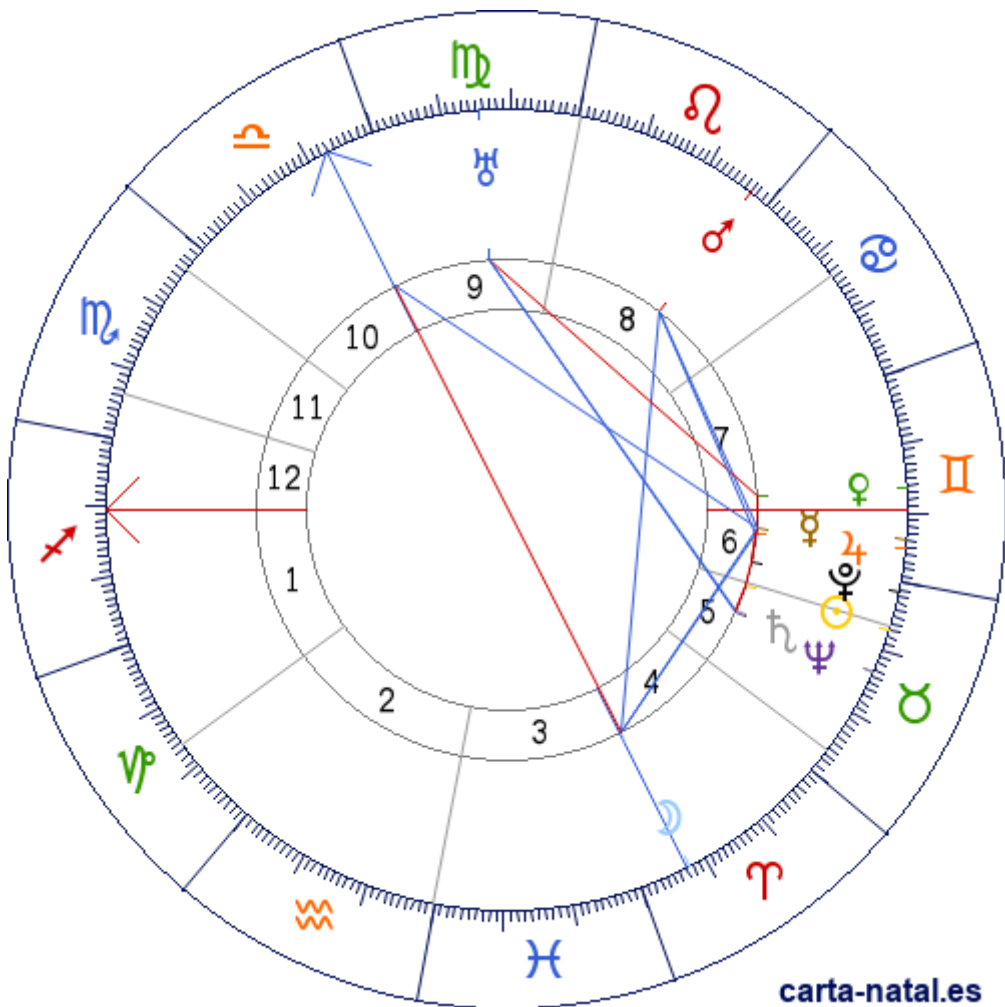

Carta natal

Georges Braque

13/05/1882 21:00:00 (LMT)

13/05/1882 20:51:00 UT

48:57:00N 02:15:00E

Tropical/geocéntrico

Carta eclíptica

Casas: Placidus

ARMC: 186°30'12.6018"

Generalidades

Casas (Placidus)

C 1 (AC)	♂	10°26'01"
C 2	♍	16°13'41"
C 3	♎	29°53'50"
C 4	♏	07°05'00"
C 5	♐	03°43'08"
C 6	♑	23°38'43"
C 7	♒	10°26'01"
C 8	♓	16°13'41"
C 9	♈	29°53'50"
C 10 (MC)	♉	07°05'00"
C 11	♊	03°43'08"
C 12	♋	23°38'43"

Planetas

☉	♑	22°56'08"	5 » 6
☾	♏	07°37'15"	4
♀	♒	06°12'57"	6
♀	♒	13°36'18"	7
♂	♓	02°51'42"	8
♃	♒	04°56'19"	6
♁	♑	16°37'40"	5
♁	♎	14°27'01"R	9
♁	♑	16°31'24"	5
♁	♑	28°38'41"	6

Aspectos

☉	0°	♁	6.31° (S)
☉	0°	♁	6.41° (S)
☉	0°	♁	5.71° (A)
☾	60°	♀	1.41° (S)
☾	120°	♂	4.76° (S)
☾	60°	♃	2.68° (S)
☾	180°	MC	0.54° (A)
♀	0°	♀	7.39° (A)
♀	60°	♂	3.35° (S)
♀	0°	♃	1.28° (S)
♀	0°	♁	7.57° (S)
♀	120°	MC	0.87° (S)
♀	90°	♁	0.85° (A)
♂	60°	♃	2.08° (A)
♃	0°	♁	6.29° (S)