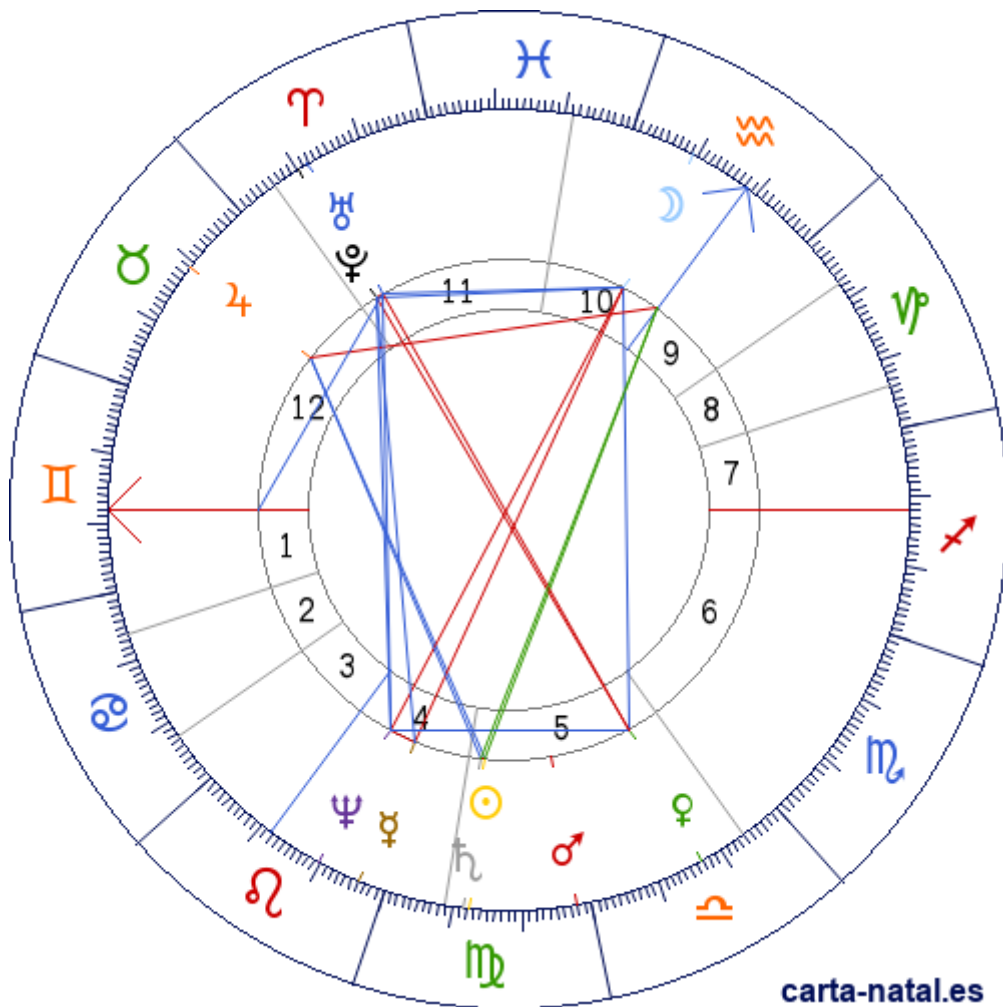

Carta natal

Constantijn Huygens

04/09/1596 22:00:00 (LMT)
04/09/1596 21:42:48 UT

52:04:36N 04:17:55E

Tropical/geocéntrico
Carta eclíptica
Casas: Placidus

ARMC: 314°08'4.54308"

carta-natal.es

Generalidades

Casas (Placidus)

C 1 (AC)	♊	18°06'58"
C 2	♋	06°02'00"
C 3	♋	22°30'47"
C 4	♌	11°39'46"
C 5	♍	08°57'39"
C 6	♍	24°03'59"
C 7	♎	18°06'58"
C 8	♏	06°02'00"
C 9	♏	22°30'47"
C 10 (MC)	♐	11°39'46"
C 11	♑	08°57'39"
C 12	♑	24°03'59"

Planetas

☉	♋	12°23'27"	5
☾	♌	20°46'55"	10
♀	♌	26°05'03"	4
♂	♌	16°52'42"	5
♃	♋	27°45'52"	5
♄	♋	10°42'56" <u>R</u>	12
♅	♋	11°32'06"	5
♆	♋	18°19'24" <u>R</u>	11
♇	♋	19°46'41"	4
♁	♋	19°56'35" <u>R</u>	11

Aspectos

☉	120°	♌	1.68° (S)
☉	0°	♁	0.86° (S)
☉	150°	MC	0.73° (A)
☾	180°	♀	5.3° (A)
☾	120°	♀	3.9° (S)
☾	60°	♁	2.46° (S)
☾	180°	♃	1° (S)
☾	60°	♀	0.84° (S)
♀	0°	♃	6.31° (S)
♀	120°	♀	6.14° (S)
♀	180°	♁	1.45° (A)
♀	60°	♃	2.9° (A)
♀	180°	♀	3.06° (A)
♃	120°	♁	0.82° (S)
♃	90°	MC	0.95° (S)