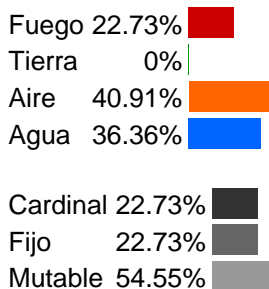

Carta natal

Miguel Hilarión Eslava

21/10/1807 15:00:00 (LMT)

21/10/1807 15:06:28 UT

42:49:29N 01:36:55W

Tropical/geocéntrico

Carta eclíptica

Casas: Placidus

ARMC: 254°04'38.22024"

carta-natal.es

Generalidades

Casas (Placidus)

C 1 (AC)	♈	01°52'04"
C 2	♉	20°42'36"
C 3	♊	22°28'44"
C 4	♋	15°20'05"
C 5	♌	05°42'32"
C 6	♍	28°26'52"
C 7	♎	01°52'04"
C 8	♏	20°42'36"
C 9	♐	22°28'44"
C 10 (MC)	♑	15°20'05"
C 11	♒	05°42'32"
C 12	♓	28°26'52"

Planetas

☉	♏	27°18'18"	8
☾	♌	23°46'17"	4
☿	♏	11°22'04"	8
♀	♏	18°05'17"R	7 » 8
♂	♐	09°51'28"	9
♃	♏	03°8'0"	12
♆	♏	11°17'04"	8
♇	♏	00°30'06"	8
♁	♐	00°58'56"	9
♂	♈	11°29'22"R	1

Aspectos

☉	120°	☾	3.53° (A)
☉	90°	♃	5.83° (A)
☉	0°	♆	3.2° (A)
☾	120°	♀	5.68° (S)
☾	120°	♆	6.73° (A)
♀	0°	♆	0.08° (S)
♀	120°	♁	0.12° (A)
♂	90°	♁	1.63° (A)
♃	90°	♆	2.63° (S)
♃	60°	♁	2.15° (S)
♆	120°	♁	0.21° (A)
♆	30°	♁	0.48° (A)
♁	90°	AC	0.89° (S)