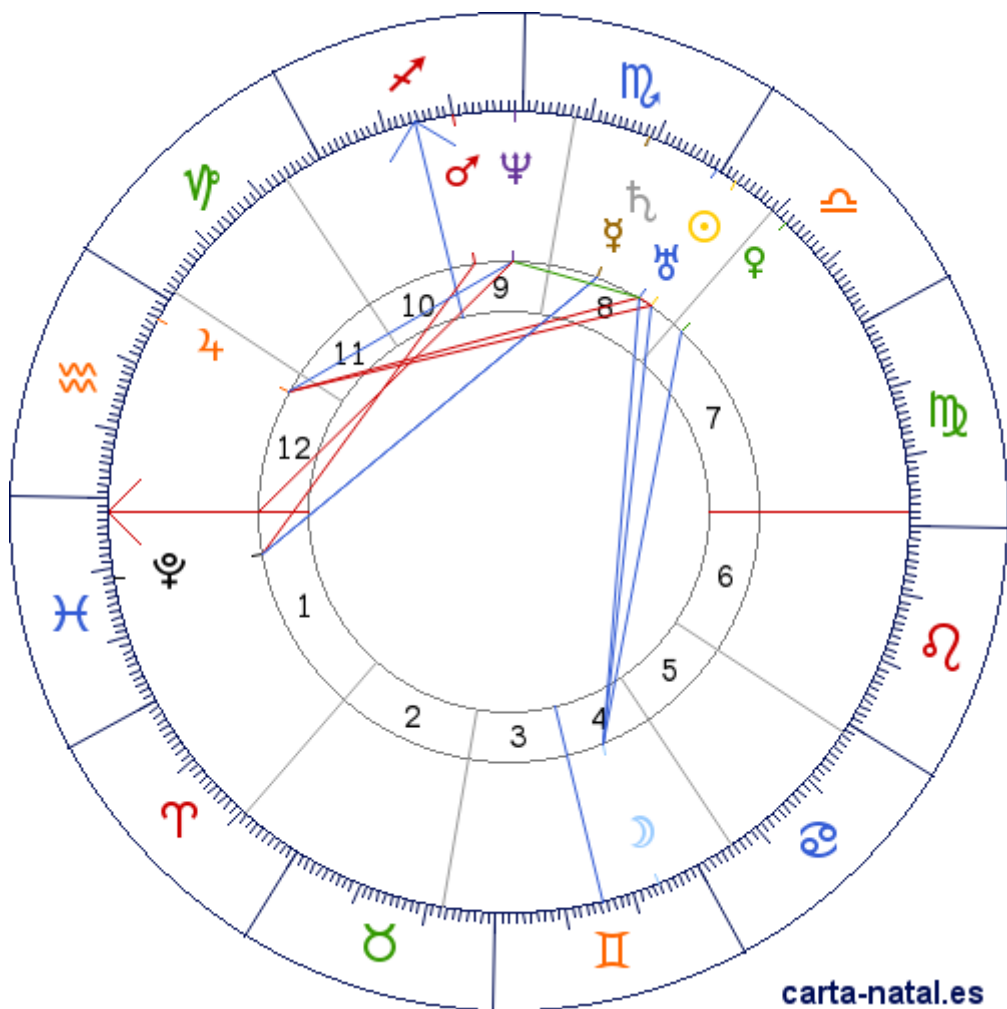

Carta natal

Miguel Hilarión Eslava

21/10/1807 15:00:00 (LMT)

21/10/1807 15:06:28 UT

42:49:29N 01:36:55W

Tropical/geocéntrico

Carta eclíptica

Casas: Placidus

ARMC: 254°04'38.22024"

carta-natal.es

Generalidades

Casas (Placidus)

C 1 (AC)	♈	01°52'04"
C 2	♉	20°42'36"
C 3	♊	22°28'44"
C 4	♋	15°20'05"
C 5	♌	05°42'32"
C 6	♍	28°26'52"
C 7	♎	01°52'04"
C 8	♏	20°42'36"
C 9	♐	22°28'44"
C 10 (MC)	♑	15°20'05"
C 11	♒	05°42'32"
C 12	♓	28°26'52"

Planetas

☉	♏	27°18'18"	8
☾	♌	23°46'17"	4
☿	♏	11°22'04"	8
♀	♏	18°05'17"R	7 » 8
♂	♐	09°51'28"	9
♃	♏	03°8'0"	12
♆	♏	11°17'04"	8
♇	♏	00°30'06"	8
♁	♐	00°58'56"	9
♂	♈	11°29'22"R	1

Aspectos

☉	120°	☾	3.53° (A)
☉	90°	♃	5.83° (A)
☉	0°	♆	3.2° (A)
☾	120°	♀	5.68° (S)
☾	120°	♆	6.73° (A)
♀	0°	♆	0.08° (S)
♀	120°	♁	0.12° (A)
♂	90°	♁	1.63° (A)
♃	90°	♆	2.63° (S)
♃	60°	♁	2.15° (S)
♆	120°	♁	0.21° (A)
♆	30°	♁	0.48° (A)
♁	90°	AC	0.89° (S)