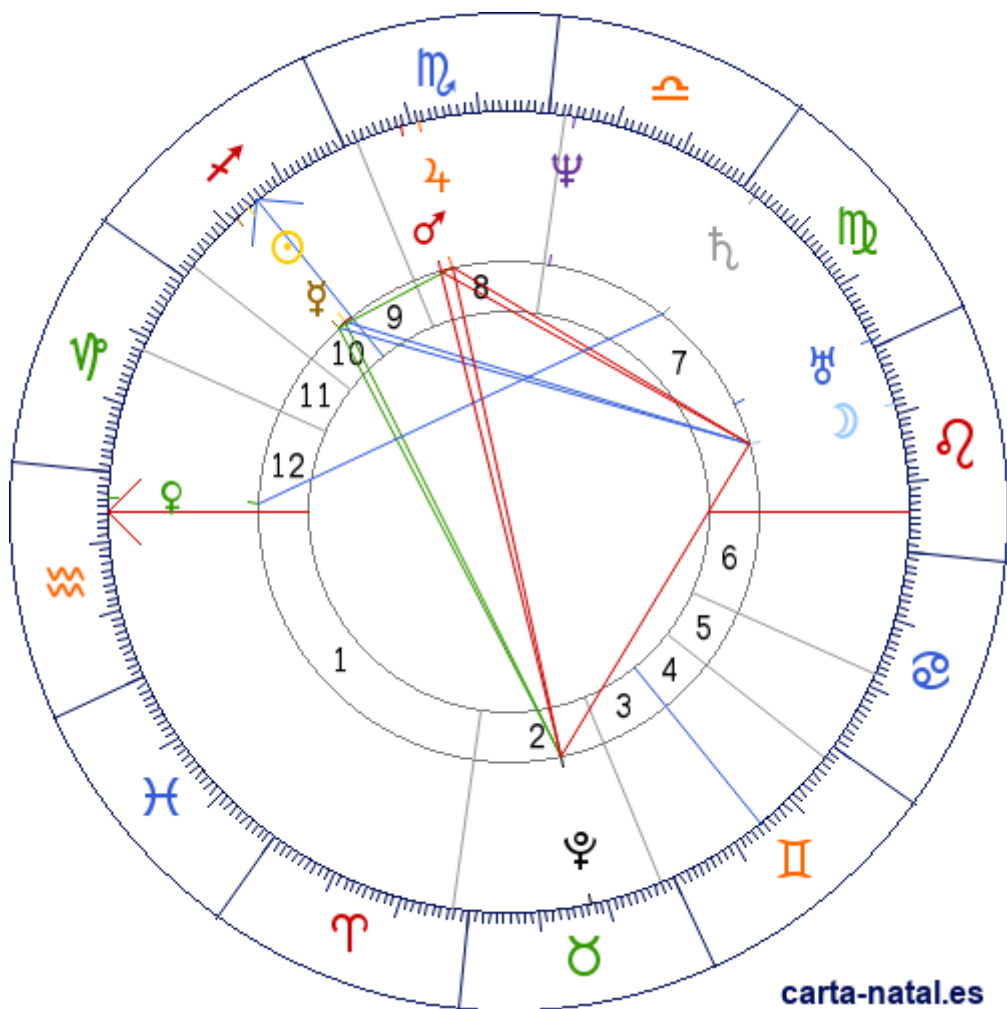

Carta natal

Cristina de Suecia

08/12/1626 11:45:00 (LMT)

08/12/1626 10:32:44 UT

59:19:57N 18:03:54E

Tropical/geocéntrico

Carta eclíptica

Casas: Placidus

ARMC: 253°18'43.93944"

carta-natal.es

Generalidades

Fuego 45.45%

Tierra 13.64%

Aire 27.27%

Agua 13.64%

Cardinal 4.55%

♃ ♎ 26°20'07" 7 » 8

♃ ♉ 17°35'24"R 2

Aspectos

♁ 120° ☾ 4.95° (S)

♁ 0° ♀ 2.1° (S)

♁ 150° ♃ 1.17° (A)

♁ 0° MC 1.8° (A)

☾ 120° ♀ 2.84° (S)

♃ 180° ♃ 1.25° (S)