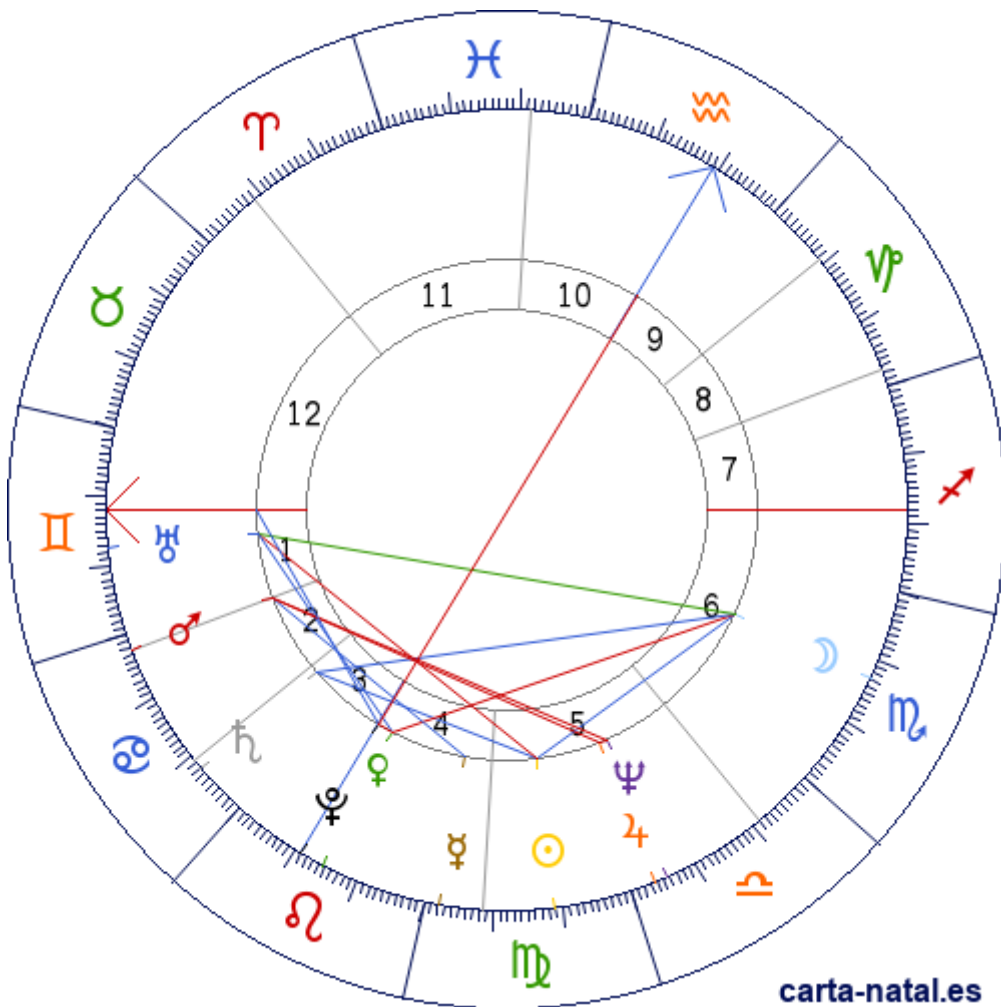

Carta natal

Franz Beckenbauer

11/09/1945 23:45:00 (CEMT)
11/09/1945 20:45:00 UT

48:08:15N 11:34:32E

Tropical/geocéntrico
Carta eclíptica
Casas: Placidus

ARMC: 313°19'32.7288"

carta-natal.es

Generalidades

Casas (Placidus)

C 1 (AC)	♈	11°58'06"
C 2	♉	02°23'15"
C 3	♊	20°31'33"
C 4	♋	10°52'14"
C 5	♌	08°32'57"
C 6	♍	21°08'36"
C 7	♎	11°58'06"
C 8	♏	02°23'15"
C 9	♐	20°31'33"
C 10 (MC)	♑	10°52'14"
C 11	♒	08°32'57"
C 12	♓	21°08'36"

Planetas

☉	♌	18°43'56"	5
☾	♌	17°14'02"	6
☿	♊	02°14'49"	4
♀	♋	14°35'52"	4
♂	♊	02°20'49"	1 » 2
♃	♊	03°39'12"	5
♄	♊	22°12'11"	3
♅	♊	17°23'51"	1
♆	♊	05°31'04"	5
♇	♋	10°58'53"	4

Aspectos

☉	60°	☾	1.5° (A)
☉	60°	♄	3.47° (A)
☉	90°	♃	1.33° (S)
☾	90°	♀	2.64° (S)
☾	120°	♄	4.97° (A)
☾	150°	♃	0.16° (A)
♀	60°	♂	0.1° (A)
♀	60°	♃	2.8° (A)
♀	0°	☿	3.62° (S)
♂	90°	♃	1.31° (A)
♂	90°	♆	3.17° (A)
♃	0°	♆	1.86° (A)
☿	60°	AC	0.99° (S)
☿	180°	MC	0.11° (A)