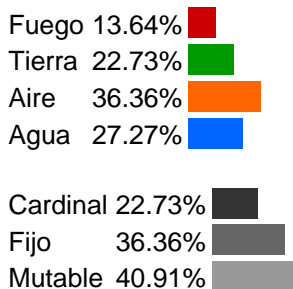

Carta natal

Franz Beckenbauer

11/09/1945 23:45:00 (CEMT)
11/09/1945 20:45:00 UT

48:08:15N 11:34:32E

Tropical/geocéntrico
Carta eclíptica
Casas: Placidus

ARMC: 313°19'32.7288"

carta-natal.es

Generalidades

Casas (Placidus)

C 1 (AC)	♈	11°58'06"
C 2	♉	02°23'15"
C 3	♊	20°31'33"
C 4	♋	10°52'14"
C 5	♌	08°32'57"
C 6	♍	21°08'36"
C 7	♎	11°58'06"
C 8	♏	02°23'15"
C 9	♐	20°31'33"
C 10 (MC)	♑	10°52'14"
C 11	♒	08°32'57"
C 12	♓	21°08'36"

Planetas

☉	♌	18°43'56"	5
☾	♌	17°14'02"	6
☿	♊	02°14'49"	4
♀	♋	14°35'52"	4
♂	♊	02°20'49"	1 » 2
♃	♊	03°39'12"	5
♄	♊	22°12'11"	3
♅	♊	17°23'51"	1
♆	♊	05°31'04"	5
♇	♋	10°58'53"	4

Aspectos

☉	60°	☾	1.5° (A)
☉	60°	♄	3.47° (A)
☉	90°	♃	1.33° (S)
☾	90°	♀	2.64° (S)
☾	120°	♄	4.97° (A)
☾	150°	♃	0.16° (A)
♀	60°	♂	0.1° (A)
♀	60°	♃	2.8° (A)
♀	0°	☿	3.62° (S)
♂	90°	♃	1.31° (A)
♂	90°	♆	3.17° (A)
♃	0°	♆	1.86° (A)
☿	60°	AC	0.99° (S)
☿	180°	MC	0.11° (A)