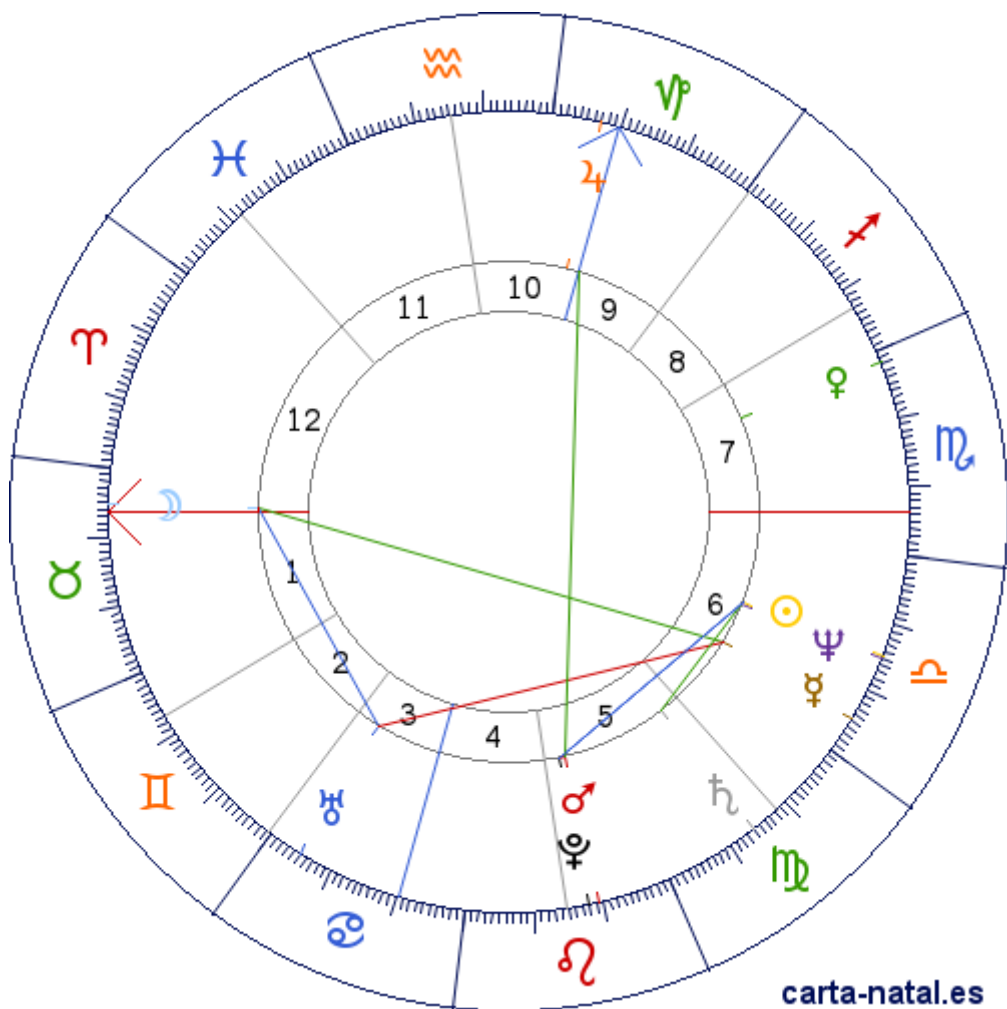

Carta natal

Sigourney Weaver

08/10/1949 18:15:00 (EST)

08/10/1949 23:15:00 UT

40:42:51N 74:00:21W

Tropical/geocéntrico

Carta eclíptica

Casas: Placidus

ARMC: 291°59'35.10492"

carta-natal.es

Generalidades

Casas (Placidus)

C 1 (AC)	♈	06°23'09"
C 2	♉	07°01'29"
C 3	♊	29°21'22"
C 4	♋	20°19'53"
C 5	♌	14°37'04"
C 6	♍	18°25'30"
C 7	♎	06°23'09"
C 8	♏	07°01'29"
C 9	♐	29°21'22"
C 10 (MC)	♑	20°19'53"
C 11	♒	14°37'04"
C 12	♓	18°25'30"

Planetas

☉	♍	15°19'55"	6
☾	♓	05°19'11"	12 » 1
☿	♊	05°16'44" ^R	6
♀	♍	28°19'12"	7
♂	♌	19°28'56"	5
♃	♑	22°59'34"	10
♆	♌	14°02'20"	5
♄	♋	05°00'58" ^E	3
♅	♊	14°55'47"	6
♇	♏	17°47'46"	5

Aspectos

☉	0°	♅	0.4° (S)
☉	60°	♁	2.46° (A)
☾	150°	♁	0.04° (S)
☾	60°	♈	0.3° (S)
☾	0°	AC	1.07° (S)
♀	90°	♈	0.26° (A)
♂	0°	♁	1.69° (S)
♂	150°	MC	0.85° (S)
♆	30°	♅	0.89° (A)
♅	60°	♁	2.87° (A)