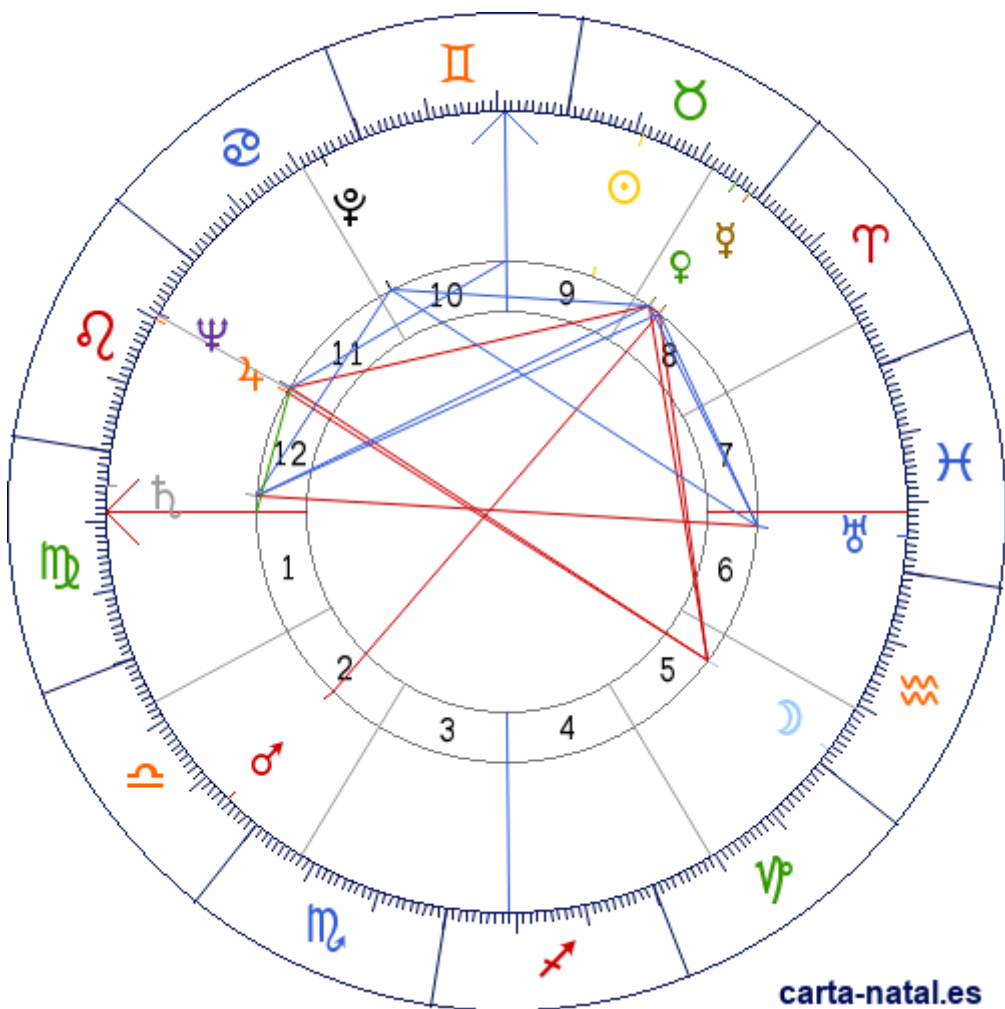

Carta natal

Celia Sánchez Manduley

09/05/1920 13:00:00 (HMT)

09/05/1920 18:29:36 UT

20:08:31N 77:26:06W

Tropical/geocéntrico

Carta eclíptica

Casas: Placidus

ARMC: 67°13'40.71648"

carta-natal.es

Generalidades

Casas (Placidus)

C 1 (AC)	♌	08°40'56"
C 2	♍	07°07'08"
C 3	♎	07°49'36"
C 4	♏	08°56'14"
C 5	♐	09°24'04"
C 6	♑	09°19'55"
C 7	♒	08°40'56"
C 8	♓	07°07'08"
C 9	♈	07°49'36"
C 10 (MC)	♉	08°56'14"
C 11	♊	09°24'04"
C 12	♋	09°19'55"

Planetas

☉	♋	18°47'56"	9
☾	♋	02°11'07"	5
☿	♋	01°22'39"	8
♀	♋	03°57'51"	8 » 9
♂	♌	24°30'58" <u>R</u>	2
♃	♌	10°00'24"	12
♄	♌	04°49'15" <u>E</u>	12 » 1
♅	♌	05°16'40"	6 » 7
♆	♌	08°51'27"	11 » 12
♇	♌	06°08'50"	10 » 11

Aspectos

☾	90°	♀	0.81° (S)
☾	90°	♀	1.78° (A)
☾	180°	♃	7.82° (A)
☾	180°	♄	6.67° (A)
♀	0°	♀	2.59° (A)
♀	180°	♂	6.86° (S)
♀	120°	♄	3.44° (A)
♀	60°	♅	3.9° (A)
♀	120°	♄	0.86° (A)
♀	60°	♅	1.31° (A)
♀	90°	♄	4.89° (A)
♀	60°	♆	2.18° (A)
♃	0°	♄	1.15° (S)
♄	180°	♅	0.46° (S)
♄	60°	♆	1.33° (S)