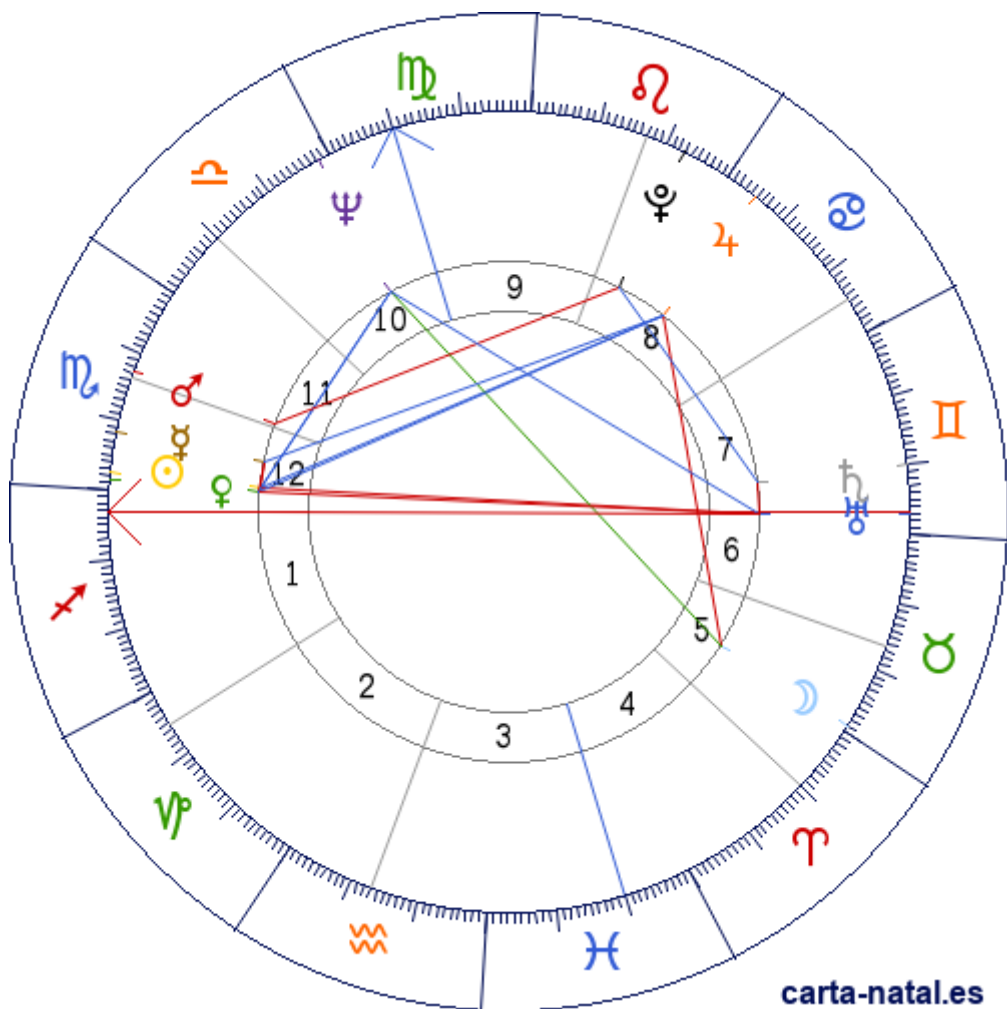

Carta natal

Joe Biden

20/11/1942 08:30:00 (EWT)

20/11/1942 12:30:00 UT

41:24:32N 75:39:45W

Tropical/geocéntrico

Carta eclíptica

Casas: Placidus

ARMC: 170°43'35.72004"

carta-natal.es

Generalidades

Casas (Placidus)

C 1 (AC)	♂	03°11'30"
C 2	♊	05°20'26"
C 3	♋	13°04'53"
C 4	♌	19°54'31"
C 5	♍	19°56'41"
C 6	♎	13°29'20"
C 7	♏	03°11'30"
C 8	♐	05°20'26"
C 9	♑	13°04'53"
C 10 (MC)	♒	19°54'31"
C 11	♓	19°56'41"
C 12	♈	13°29'20"

Planetas

☉	♒	27°33'34"	12
☾	♎	00°59'06"	5
☿	♒	21°32'10"	12
♀	♒	28°33'14"	12
♂	♒	12°35'25"	11 » 12
♃	♏	25°08'02" <u>R</u>	8
♄	♏	09°57'10" <u>R</u>	7
♅	♏	02°46'27" <u>R</u>	6 » 7
♆	♏	01°30'54"	10
♇	♑	07°13'35" <u>R</u>	8

Aspectos

☉	0°	♀	6.02° (A)
☉	0°	♀	0.99° (S)
☉	120°	♃	2.43° (S)
☉	180°	♄	5.21° (A)
☉	60°	♅	3.96° (A)
☾	90°	♃	5.85° (S)
☾	150°	♅	0.53° (A)
♀	0°	♀	7.02° (A)
♀	120°	♃	3.6° (A)
♀	120°	♃	3.42° (S)
♀	180°	♄	4.22° (A)
♀	60°	♅	2.96° (A)
♂	90°	♀	5.36° (S)
♄	0°	♄	7.18° (A)
♄	60°	♀	2.73° (A)